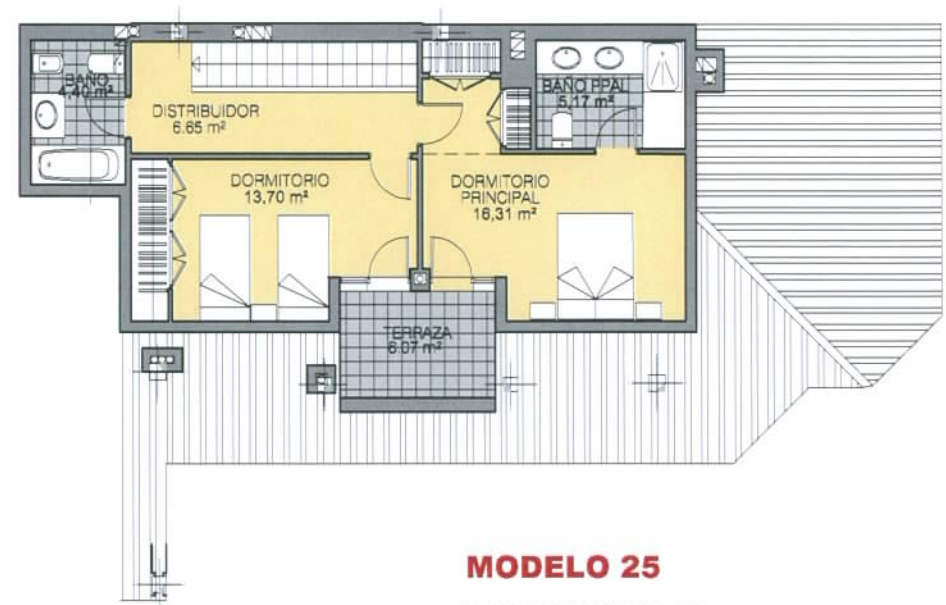

### MODELO 25

BLOQUE 4: PORTAL 10  
 Vivienda 3° C (DUPLIX C). 4 Dormitorios

Superficie Útil:	170,39 m <sup>2</sup>
Vivienda	152,82 m <sup>2</sup>
Terrazas	17,57 m <sup>2</sup>

Superficie Construida:	219,52 m <sup>2</sup>
Vivienda	201,95 m <sup>2</sup>
Terrazas	17,57 m <sup>2</sup>