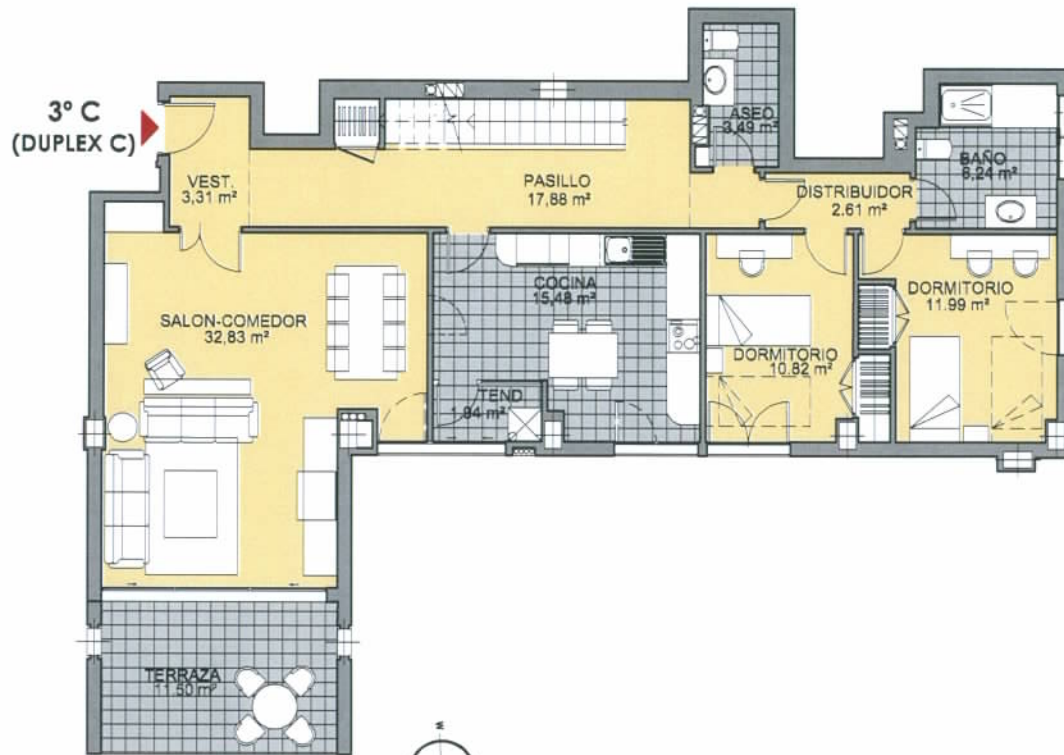

# PINAR DEL MAYORAZGO

### MODELO 25

BLOQUE 4: PORTAL 10  
 Vivienda 3° C (DUPLIX C). 4 Dormitorios

Superficie Útil:	170,39 m <sup>2</sup>
Vivienda	152,82 m <sup>2</sup>
Terrazas	17,57 m <sup>2</sup>

Superficie Construida:	219,52 m <sup>2</sup>
Vivienda	201,95 m <sup>2</sup>
Terrazas	17,57 m <sup>2</sup>