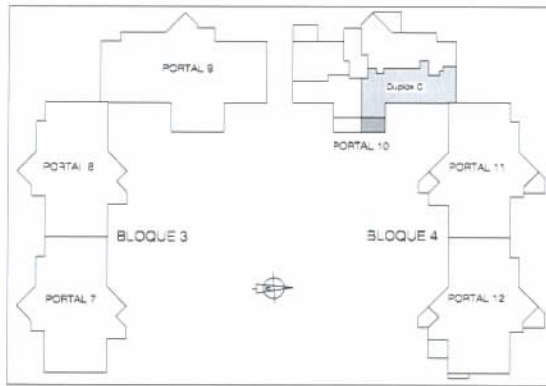

### MODELO 25

BLOQUE 4: PORTAL 10  
 Vivienda 3° C (DUPLIX C). 4 Dormitorios

Superficie Útil:	170,39 m <sup>2</sup>
Vivienda	152,82 m <sup>2</sup>
Terrazas	17,57 m <sup>2</sup>

Superficie Construida:	219,52 m <sup>2</sup>
Vivienda	201,95 m <sup>2</sup>
Terrazas	17,57 m <sup>2</sup>