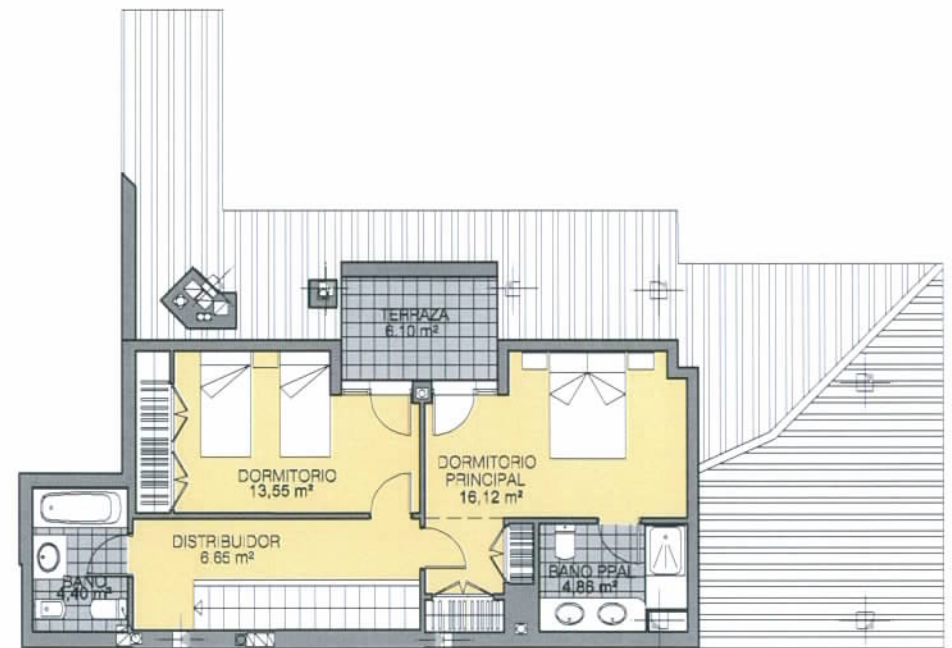

PINAR DEL MAYORAZGO

BOADILLA DEL MONTE. (MADRID)

INMOGESTIÓN ÁTICO MAYORAZGO, S.L.

PLANO INFORMATIVO NO CONTRACTUAL

MODELO 24

BLOQUE 4: PORTAL 10
Vivienda 3° B (DUPLEX B), 4 Dormitorios

Superficie Útil:	167,58 m²
Vivienda	147,78 m²
Terrazas	19,80 m²

Superficie Construída:	214,79 m²
Vivienda	194,99 m²
Terrazas	19,80 m²