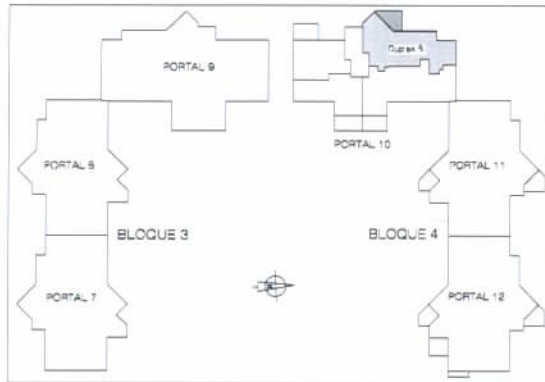

PINAR DEL MAYORAZGO

BOADILLA DEL MONTE. (MADRID)

INMOGESTIÓN ÁTICO MAYORAZGO, S.L.

PLANO INFORMATIVO NO CONTRACTUAL

MODELO 24

BLOQUE 4: PORTAL 10
Vivienda 3° B (DUPLEX B), 4 Dormitorios

Superficie Útil:	167,58 m²
Vivienda	147,78 m²
Terrazas	19,80 m²

Superficie Construída:	214,79 m²
Vivienda	194,99 m²
Terrazas	19,80 m²