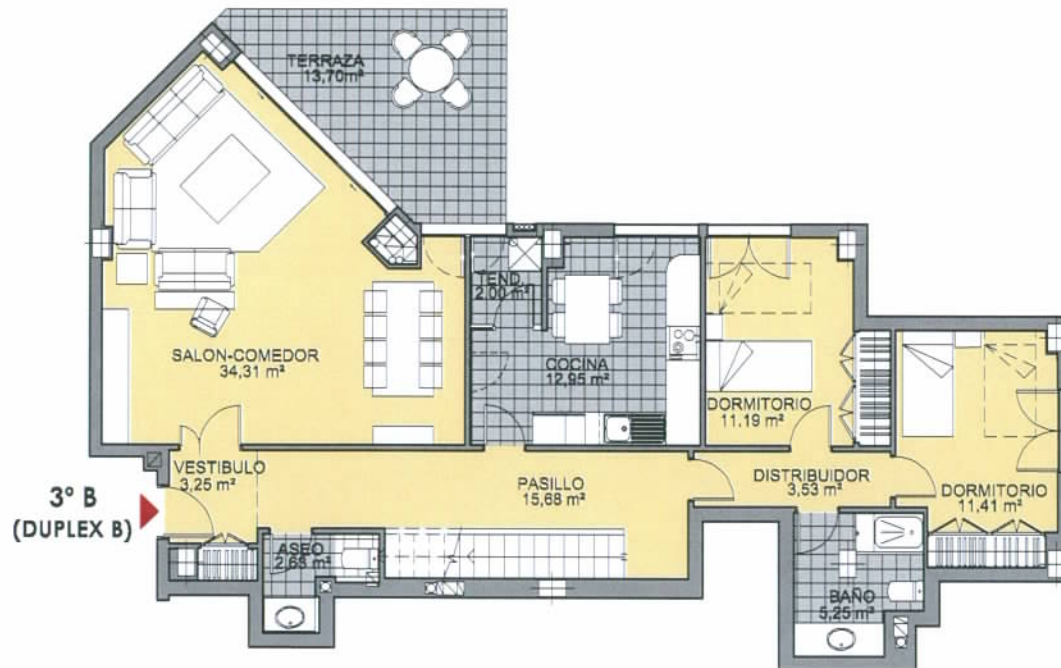

PINAR DEL MAYORAZGO

BOADILLA DEL MONTE. (MADRID)

INMOGESTIÓN ÁTICO MAYORAZGO, S.L.

PLANO INFORMATIVO NO CONTRACTUAL

MODELO 24

BLOQUE 4: PORTAL 10
Vivienda 3° B (DUPLEX B), 4 Dormitorios

Superficie Útil:	167,58 m²
Vivienda	147,78 m²
Terrazas	19,80 m²

Superficie Construída:	214,79 m²
Vivienda	194,99 m²
Terrazas	19,80 m²