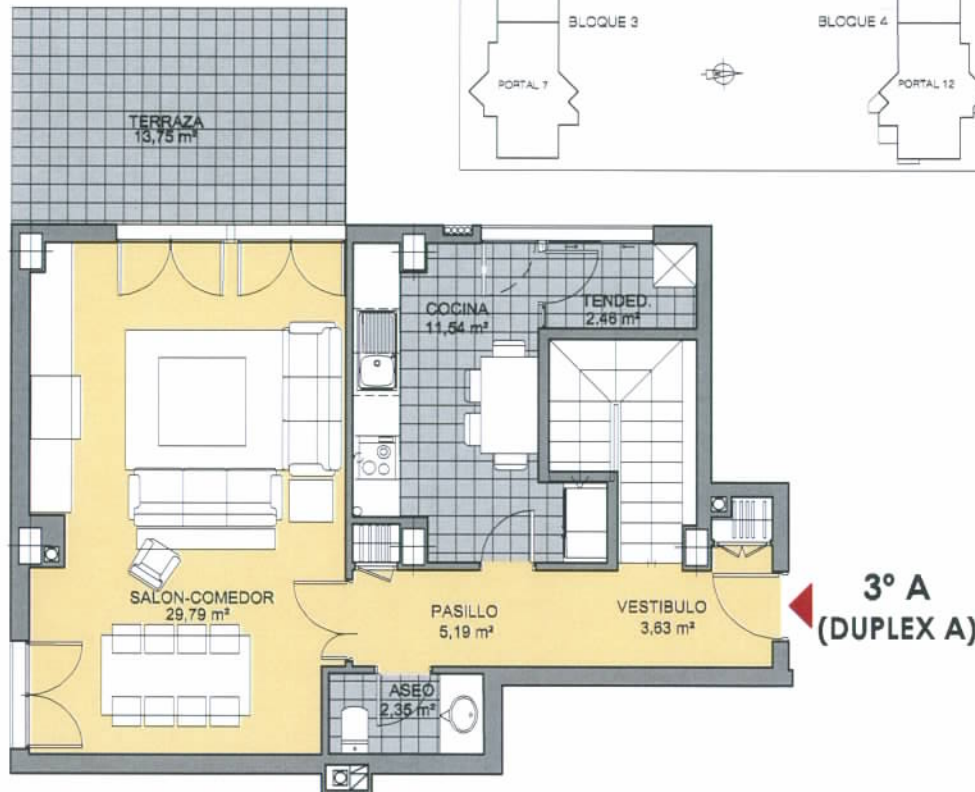

PINAR DEL MAYORAZGO

BOADILLA DEL MONTE. (MADRID)
 INMOGESTIÓN ÁTICO MAYORAZGO, S.L.

MODELO 23

BLOQUE 4: PORTAL 10
 Vivienda 3º A (DUPLEX A). 2 Dormitorios

Superficie Útil :	113,46 m ²
Vivienda	99,71 m ²
Terraza	13,75 m ²

Superficie Construída:	150,58 m ²
Vivienda	136,83 m ²
Terraza	13,75 m ²

PLANO INFORMATIVO NO CONTRACTUAL