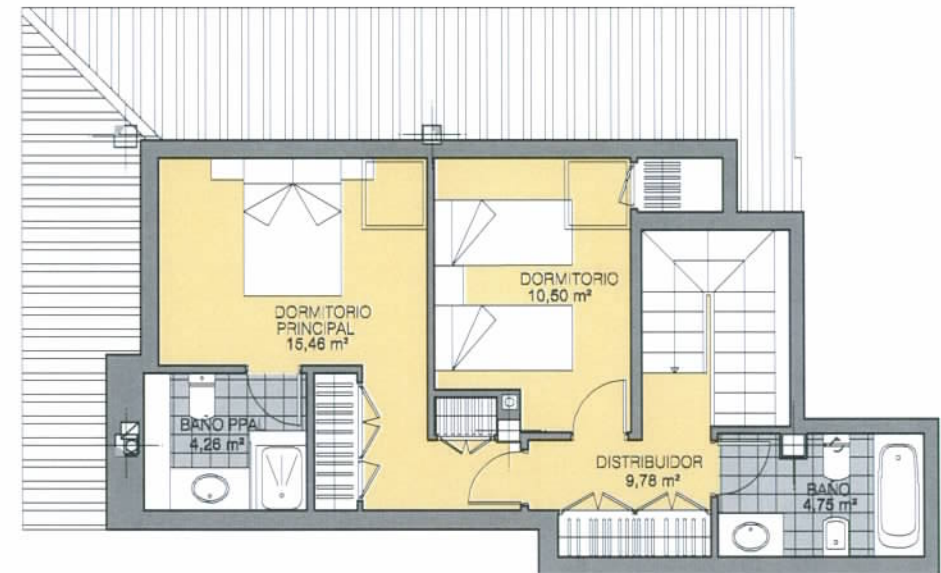

PINAR DEL MAYORAZGO

BOADILLA DEL MONTE. (MADRID)
 INMOGESTIÓN ÁTICO MAYORAZGO, S.L.

MODELO 23

BLOQUE 4: PORTAL 10
 Vivienda 3º A (DUPLEX A). 2 Dormitorios

Superficie Útil :	113,46 m ²
Vivienda	99,71 m ²
Terraza	13,75 m ²

Superficie Construída:	150,58 m ²
Vivienda	136,83 m ²
Terraza	13,75 m ²

PLANO INFORMATIVO NO CONTRACTUAL