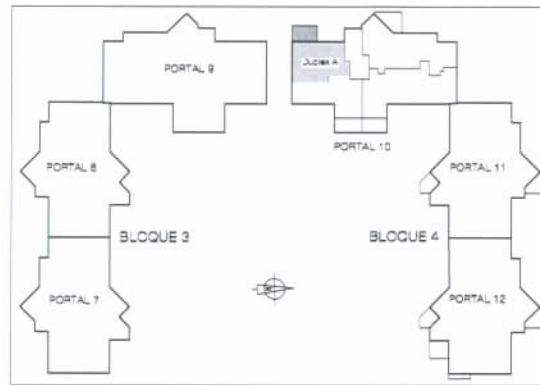

PINAR DEL MAYORAZGO

BOADILLA DEL MONTE. (MADRID)
 INMOGESTIÓN ÁTICO MAYORAZGO, S.L.

MODELO 23

BLOQUE 4: PORTAL 10
 Vivienda 3º A (DUPLEX A). 2 Dormitorios

Superficie Útil :	113,46 m ²
Vivienda	99,71 m ²
Terraza	13,75 m ²

Superficie Construída:	150,58 m ²
Vivienda	136,83 m ²
Terraza	13,75 m ²

PLANO INFORMATIVO NO CONTRACTUAL