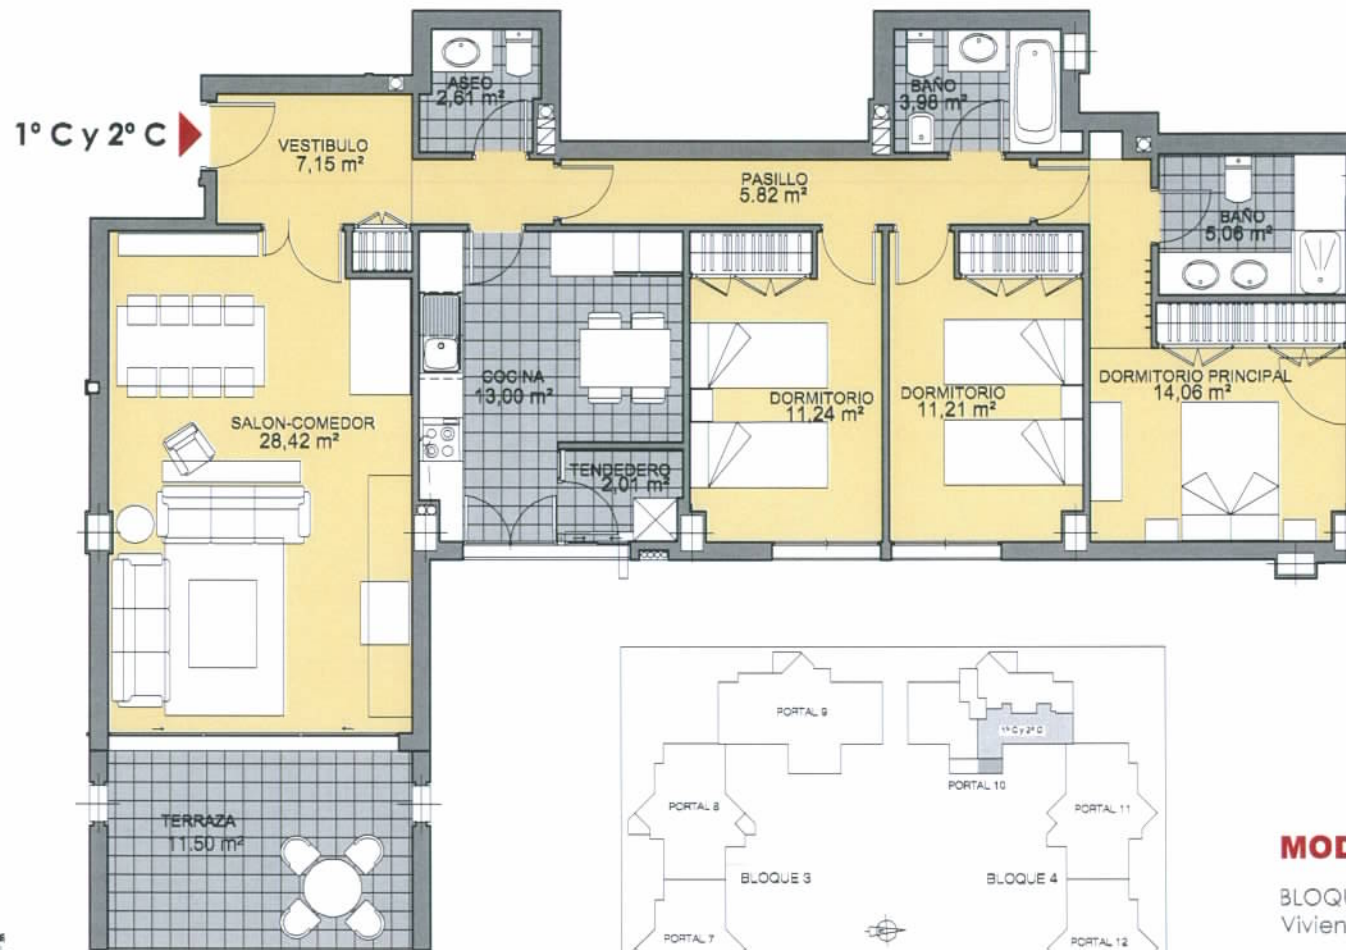

PINAR DEL MAYORAZGO

BOADILLA DEL MONTE. (MADRID)
INMOGESTIÓN ÁTICO MAYORAZGO, S.L.

PLANO INFORMATIVO NO CONTRACTUAL

MODELO 22

BLOQUE 4; PORTAL 10
Viviendas 1º C Y 2º C: 3 Dormitorios

Superficie Útil :	116,06 m ²
Vivienda	104,56 m ²
Terraza	11,50 m ²

Superficie Construida:	147,68 m ²
Vivienda	134,18 m ²
Terraza	11,50 m ²