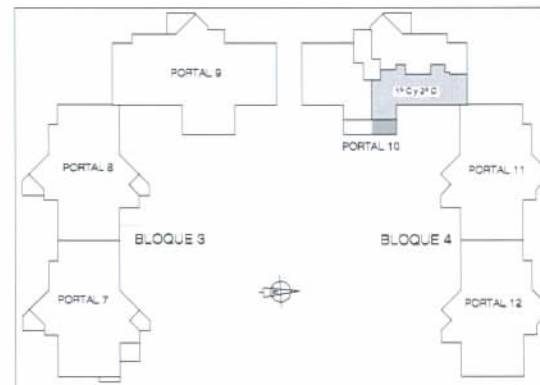

PINAR DEL MAYORAZGO

BOADILLA DEL MONTE. (MADRID)
INMOGESTIÓN ÁTICO MAYORAZGO, S.L.

PLANO INFORMATIVO NO CONTRACTUAL

MODELO 22

BLOQUE 4; PORTAL 10
Viviendas 1º C Y 2º C: 3 Dormitorios

Superficie Útil :	116,06 m ²
Vivienda	104,56 m ²
Terraza	11,50 m ²

Superficie Construida:	147,68 m ²
Vivienda	134,18 m ²
Terraza	11,50 m ²