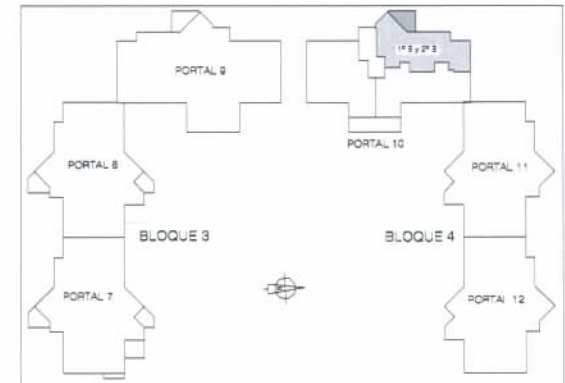

PINAR DEL MAYORAZGO

BOADILLA DEL MONTE. (MADRID)

INMOGESTIÓN ÁTICO MAYORAZGO, S.L.

PLANO INFORMATIVO NO CONTRACTUAL

MODELO 21

BLOQUE 4; PORTAL 10

Viviendas 1° B Y 2° B: 3 Dormitorios

Superficie Útil :	117,04 m ²
Vivienda	103,34 m ²
Terraza	13,70 m ²

Superficie Construída:	146,62 m ²
Vivienda	132,92 m ²
Terraza	13,70 m ²