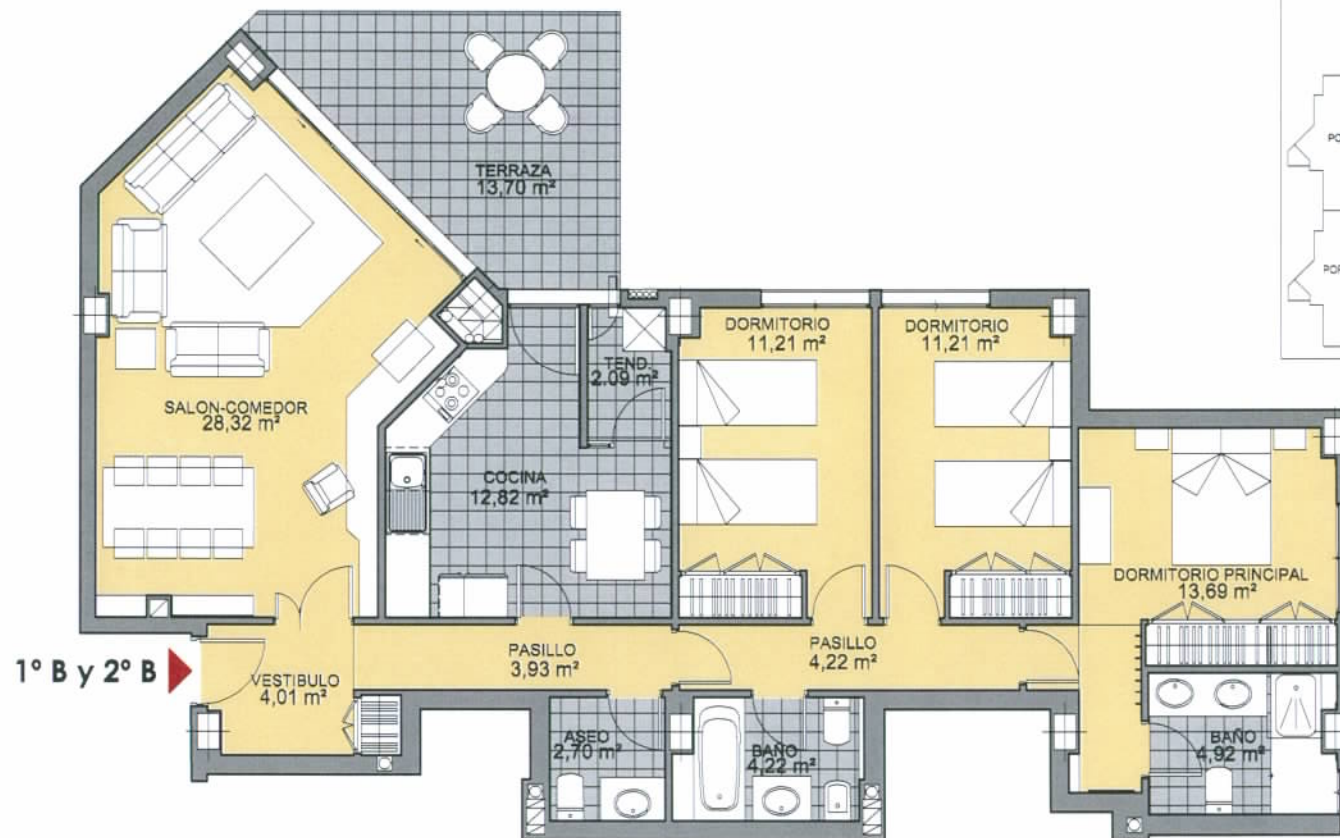

PINAR DEL MAYORAZGO

BOADILLA DEL MONTE. (MADRID)

INMOGESTIÓN ÁTICO MAYORAZGO, S.L.

PLANO INFORMATIVO NO CONTRACTUAL

MODELO 21

BLOQUE 4; PORTAL 10

Viviendas 1° B Y 2° B: 3 Dormitorios

Superficie Útil :	117,04 m ²
Vivienda	103,34 m ²
Terraza	13,70 m ²

Superficie Construída:	146,62 m ²
Vivienda	132,92 m ²
Terraza	13,70 m ²