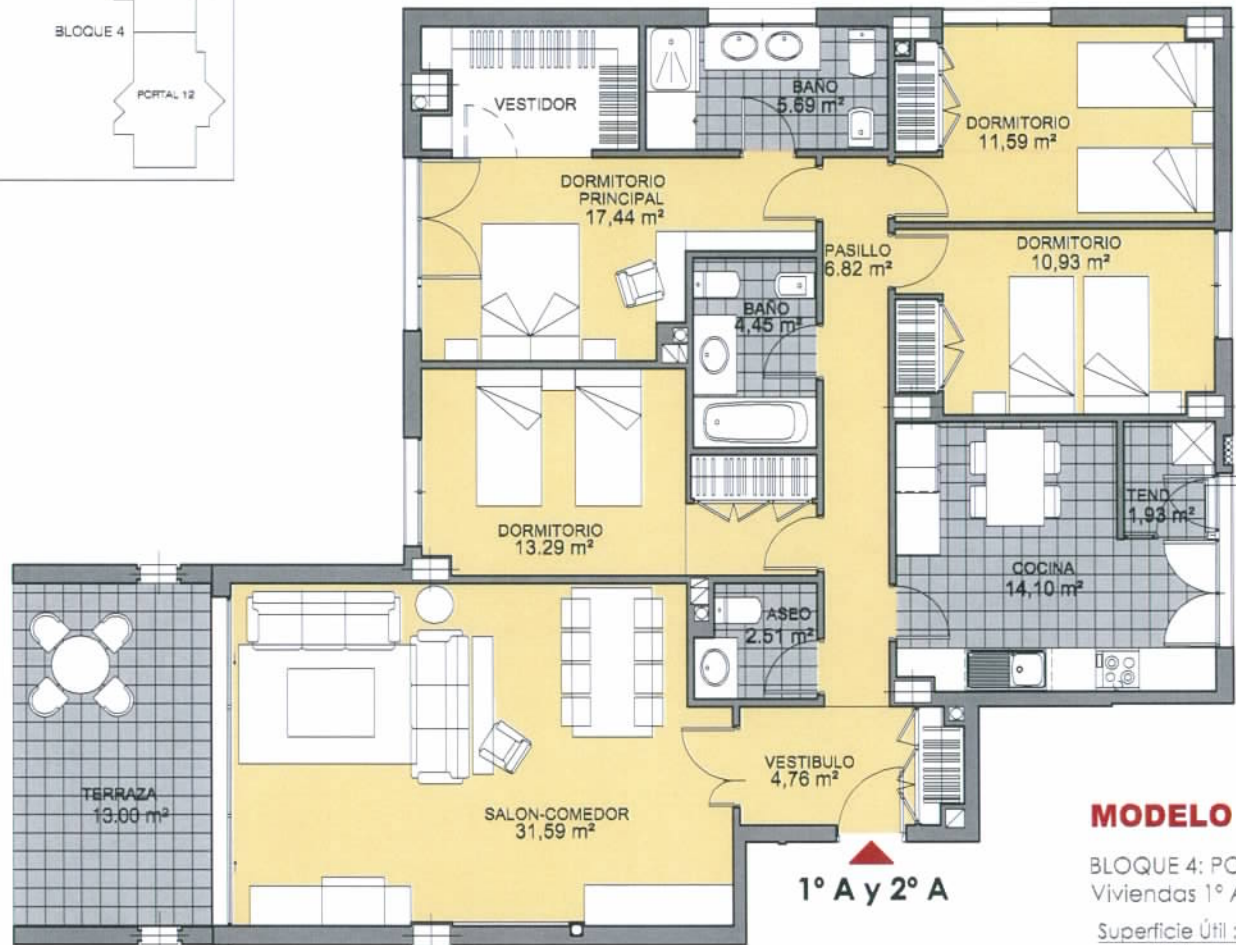

PINAR DEL MAYORAZGO

BOADILLA DEL MONTE. (MADRID)

INMOGESTIÓN ÁTICO MAYORAZGO, S.L.

PLANO INFORMATIVO NO CONTRACTUAL

MODELO 20

BLOQUE 4: PORTAL 10
Viviendas 1º A Y 2º A: 4 Dormitorios

Superficie Útil:	138.10 m²
Vivienda	125.10 m²
Terraza	13.00 m²

Superficie Construída:	172.98 m²
Vivienda	159.98 m²
Terraza	13.00 m²