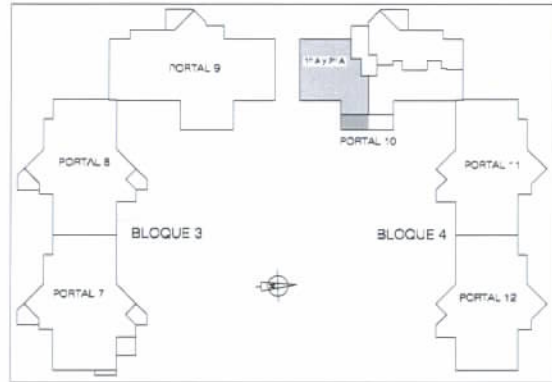

PINAR DEL MAYORAZGO

BOADILLA DEL MONTE. (MADRID)

INMOGESTIÓN ÁTICO MAYORAZGO, S.L.

PLANO INFORMATIVO NO CONTRACTUAL

MODELO 20

BLOQUE 4: PORTAL 10
Viviendas 1º A Y 2º A: 4 Dormitorios

Superficie Útil:	138.10 m²
Vivienda	125.10 m²
Terraza	13.00 m²

Superficie Construída:	172.98 m²
Vivienda	159.98 m²
Terraza	13.00 m²