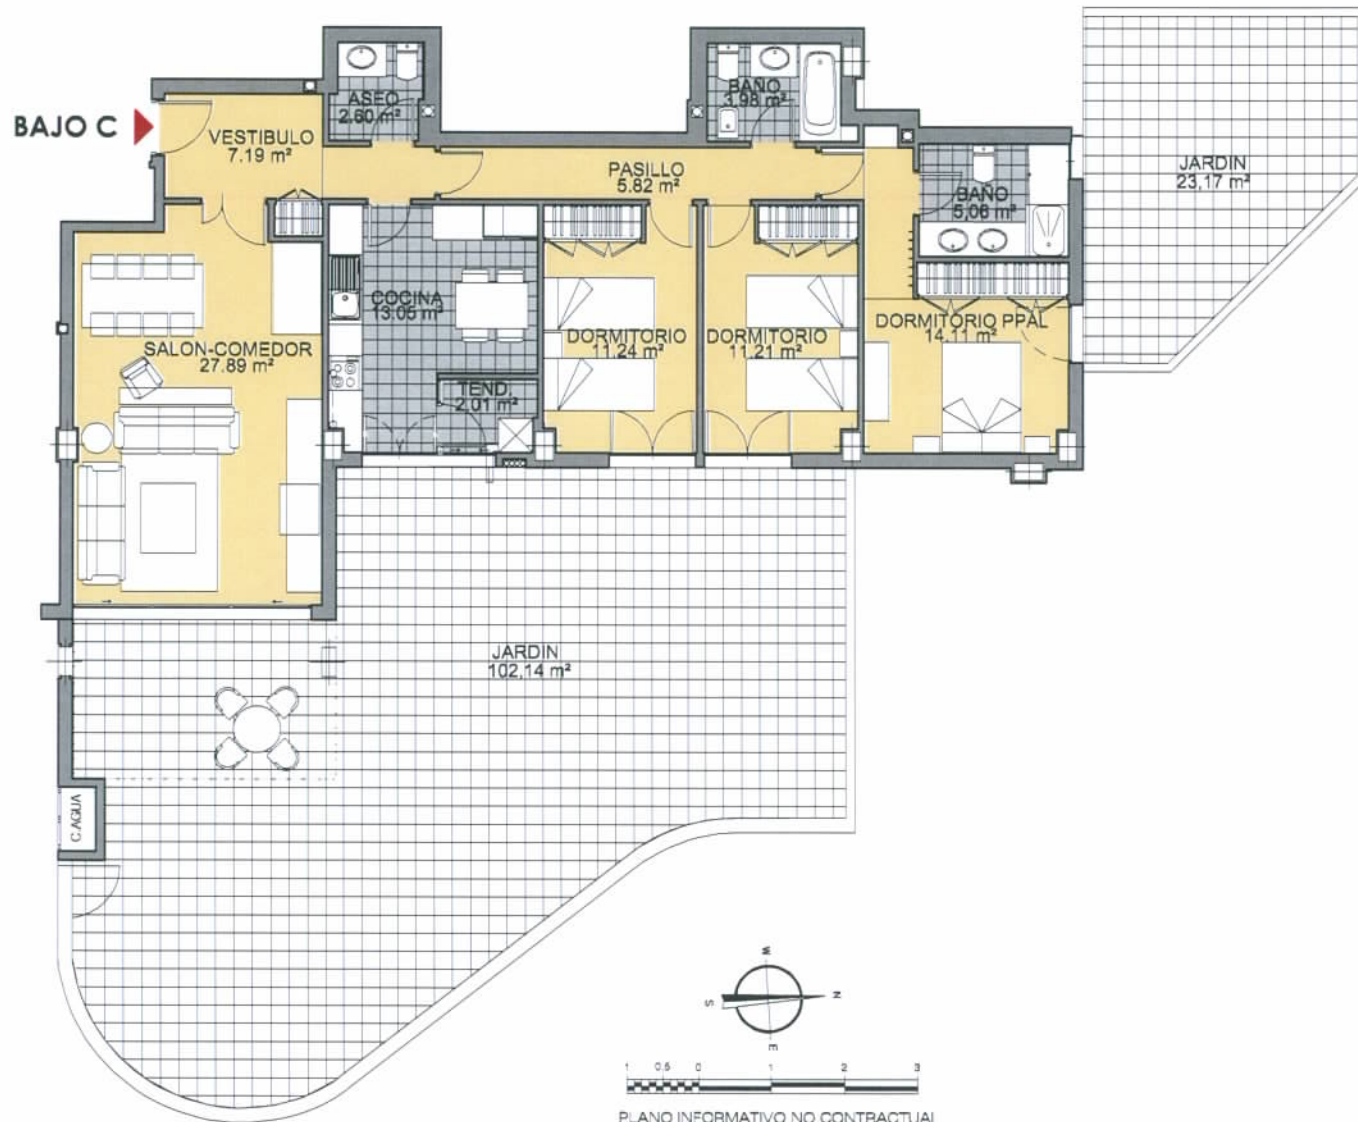

PINAR DEL MAYORAZGO

BOADILLA DEL MONTE. (MADRID)
 INMOGESTIÓN ÁTICO MAYORAZGO, S.L.

MODELO 19

BLOQUE 4: PORTAL 10
 Vivienda BAJO C. 3 Dormitorios

Superficie Útil :	229,47 m ²
Vivienda	104,16 m ²
Jardín	125,31 m ²

Superficie Construída: 132,14 m²

PLANO INFORMATIVO NO CONTRACTUAL