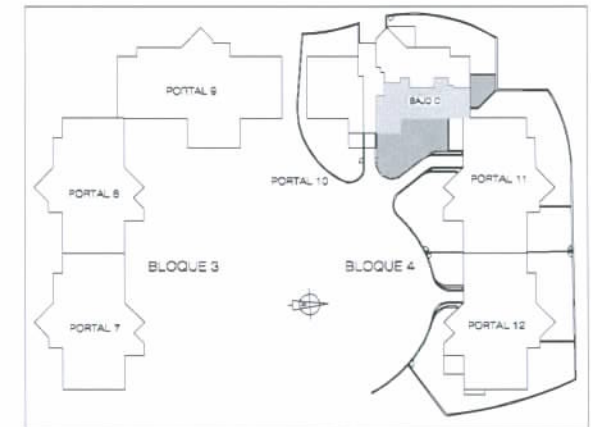

PINAR DEL MAYORAZGO

BOADILLA DEL MONTE. (MADRID)
 INMOGESTIÓN ÁTICO MAYORAZGO, S.L.

MODELO 19

BLOQUE 4: PORTAL 10
 Vivienda BAJO C. 3 Dormitorios

Superficie Útil :	229,47 m ²
Vivienda	104,16 m ²
Jardín	125,31 m ²

Superficie Construída: 132,14 m²

PLANO INFORMATIVO NO CONTRACTUAL