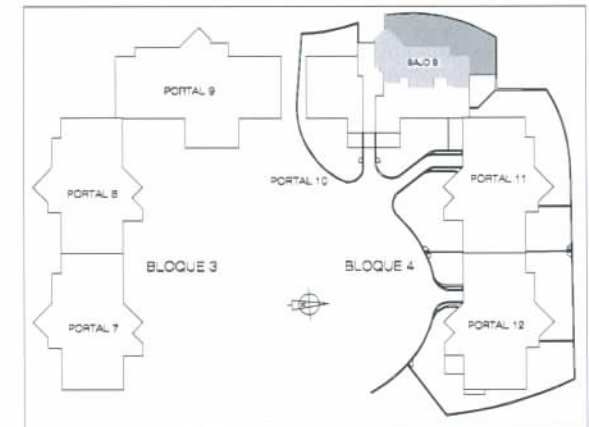

# PINAR DEL MAYORAZGO

BOADILLA DEL MONTE. (MADRID)  
 INMOGESTIÓN ÁTICO MAYORAZGO, S.L.

**BAJO B**

PLANO INFORMATIVO NO CONTRACTUAL

## MODELO 18

BLOQUE 4: PORTAL 10  
 Vivienda BAJO B, 3 Dormitorios

Superficie Útil :	221,51 m <sup>2</sup>
Vivienda	102,62 m <sup>2</sup>
Jardín	118,89 m <sup>2</sup>

Superficie Construída: 132,18 m<sup>2</sup>