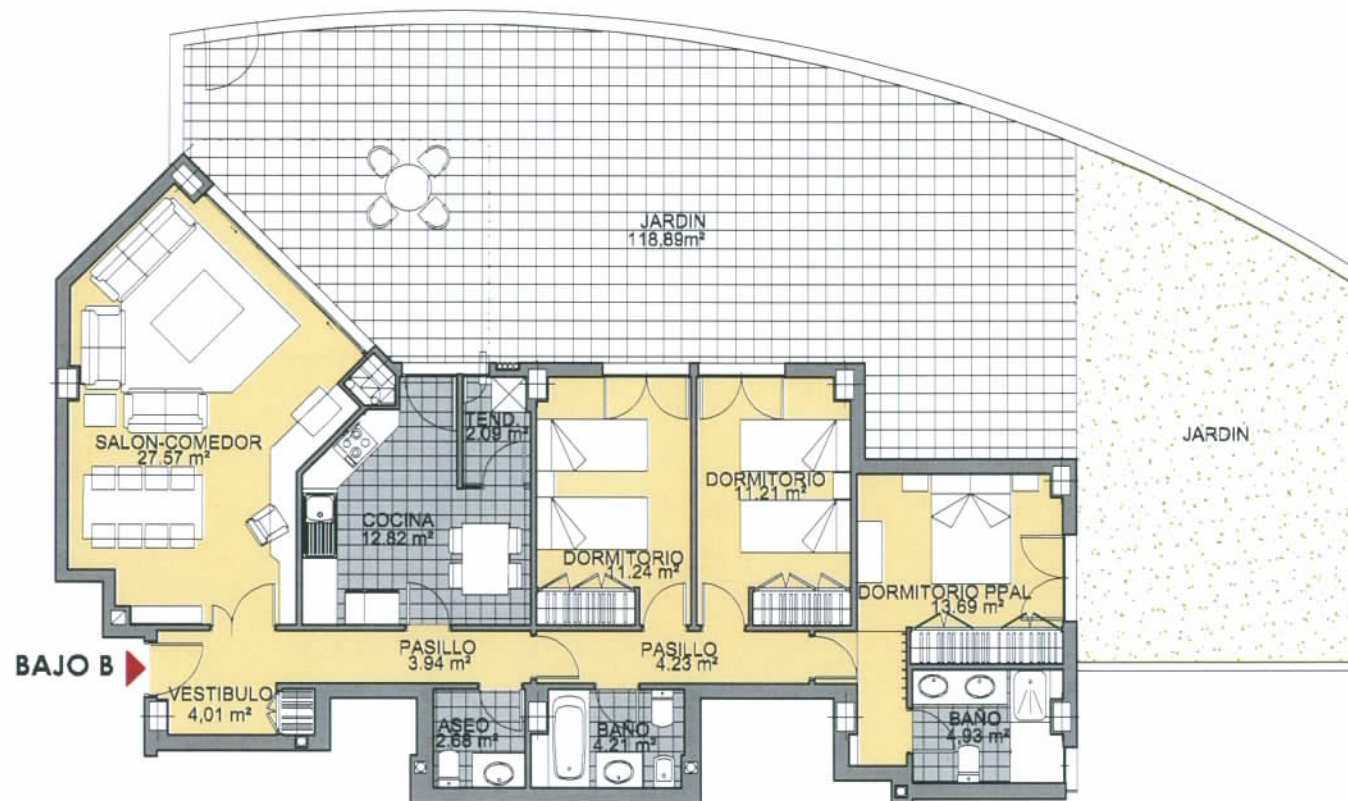

# PINAR DEL MAYORAZGO

BOADILLA DEL MONTE. (MADRID)  
 INMOGESTIÓN ÁTICO MAYORAZGO, S.L.

**BAJO B**

PLANO INFORMATIVO NO CONTRACTUAL

## MODELO 18

BLOQUE 4: PORTAL 10  
 Vivienda BAJO B, 3 Dormitorios

Superficie Útil :	221,51 m <sup>2</sup>
Vivienda	102,62 m <sup>2</sup>
Jardín	118,89 m <sup>2</sup>

Superficie Construída: 132,18 m<sup>2</sup>