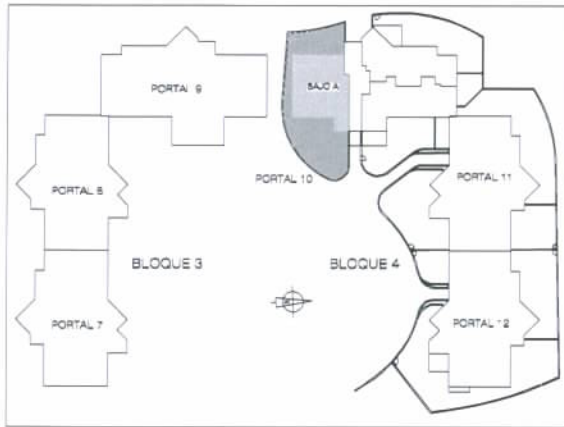

PINAR DEL MAYORAZGO

BOADILLA DEL MONTE. (MADRID)

INMOGESTIÓN ÁTICO MAYORAZGO, S.L.

BAJO A

MODELO 17

BLOQUE 4; PORTAL 10
 Vivienda BAJO A. 3 Dormitorios

Superficie Útil :	273,03 m ²
Vivienda	107,51 m ²
Jardín	165,52 m ²
Superficie Construida:	137,17 m ²
Vivienda	137,17 m ²