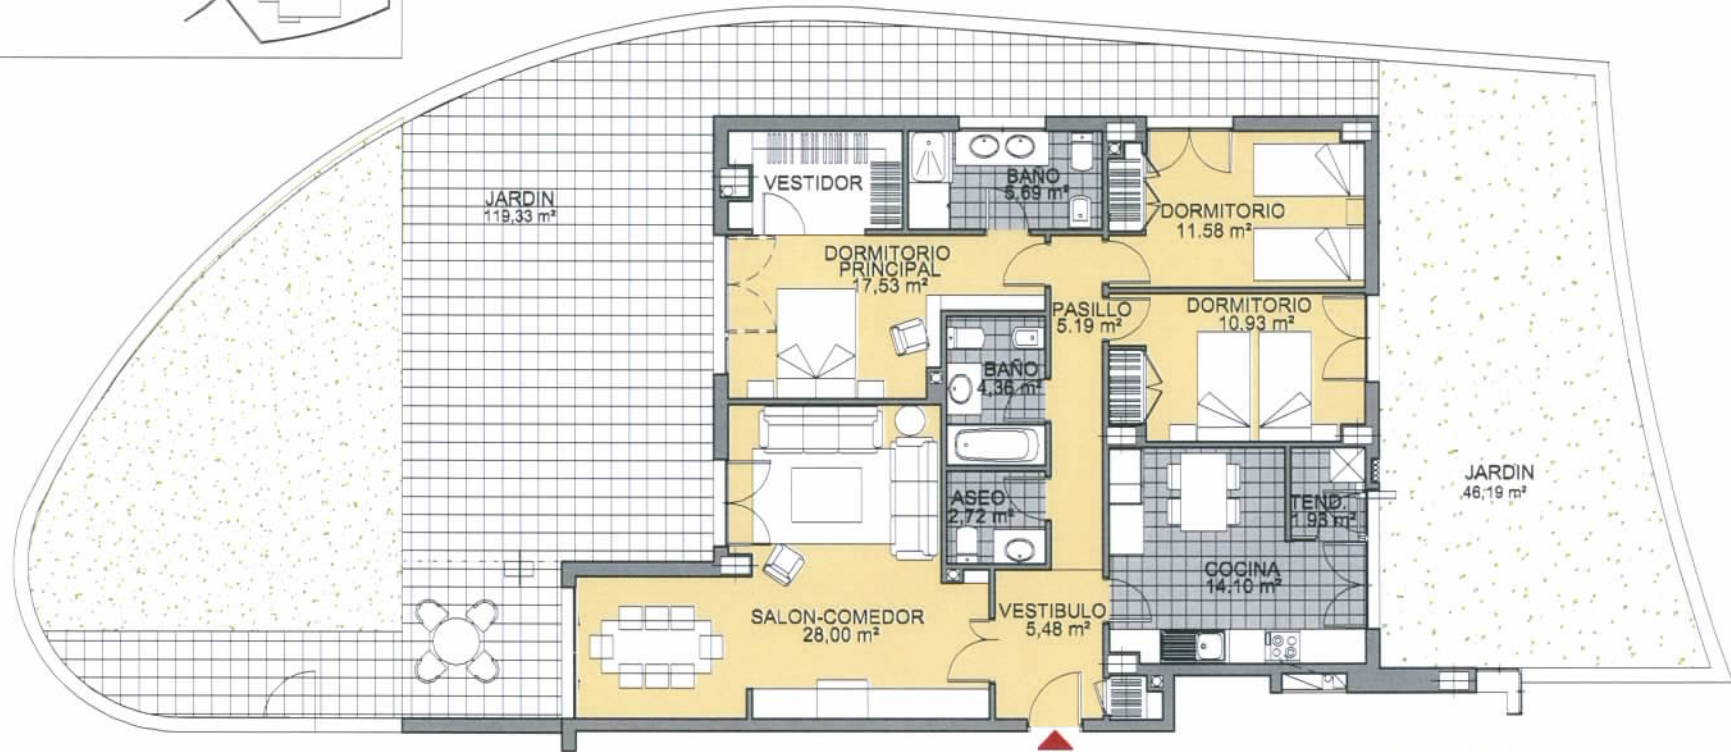

PINAR DEL MAYORAZGO

BOADILLA DEL MONTE. (MADRID)

INMOGESTIÓN ÁTICO MAYORAZGO, S.L.

BAJO A

MODELO 17

BLOQUE 4; PORTAL 10
 Vivienda BAJO A. 3 Dormitorios

Superficie Útil :	273,03 m ²
Vivienda	107,51 m ²
Jardín	165,52 m ²
Superficie Construida:	137,17 m ²
Vivienda	137,17 m ²