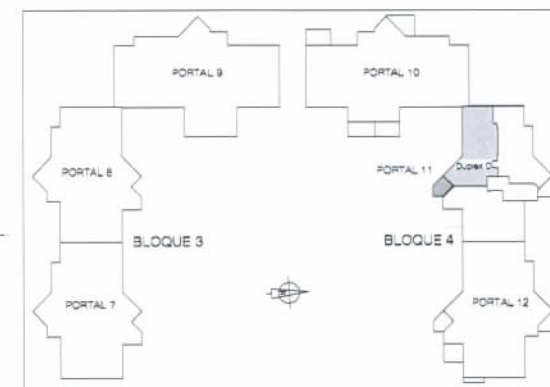

PINAR DEL MAYORAZGO

BOADILLA DEL MONTE. (MADRID)
 INMOGESTIÓN ÁTICO MAYORAZGO, S.L.

MODELO 16

BLOQUE 4: PORTAL 11
 Vivienda 3° C (DUPLEX C). 3 Dormitorios

Superficie Útil:	147,09 m ²
Vivienda	132,32 m ²
Terrazas	14,77 m ²

Superficie Construída:	193,76 m ²
Vivienda	178,99 m ²
Terrazas	14,77 m ²