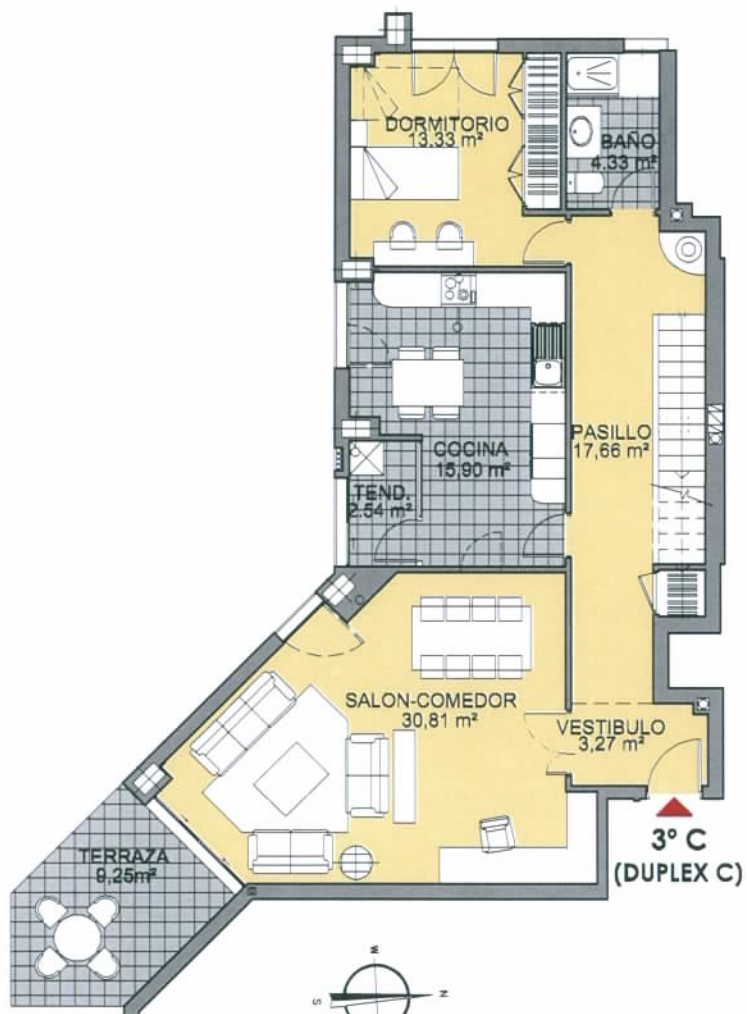

PINAR DEL MAYORAZGO

BOADILLA DEL MONTE. (MADRID)
 INMOGESTIÓN ÁTICO MAYORAZGO, S.L.

MODELO 16

BLOQUE 4: PORTAL 11
 Vivienda 3° C (DUPLEX C). 3 Dormitorios

Superficie Útil:	147,09 m ²
Vivienda	132,32 m ²
Terrazas	14,77 m ²

Superficie Construída:	193,76 m ²
Vivienda	178,99 m ²
Terrazas	14,77 m ²