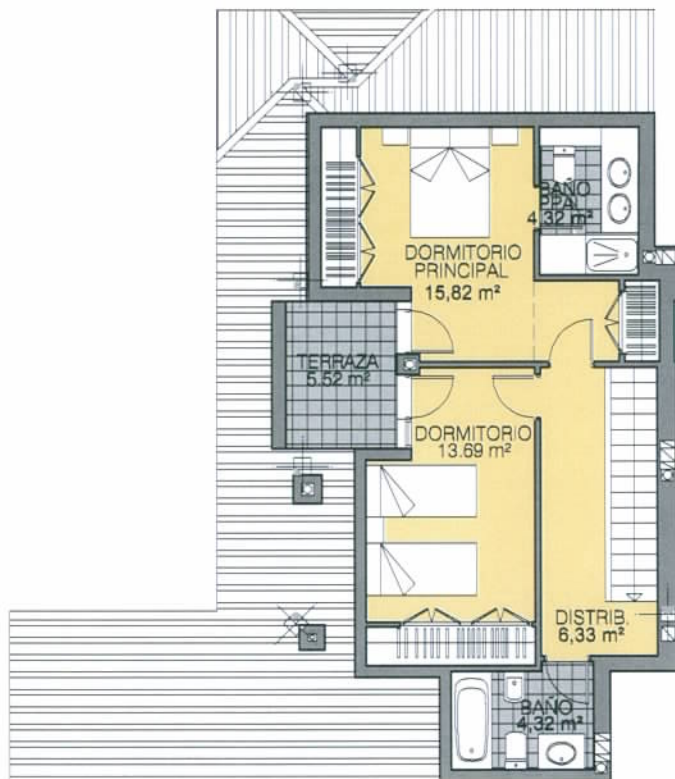

PINAR DEL MAYORAZGO

BOADILLA DEL MONTE. (MADRID)
 INMOGESTIÓN ÁTICO MAYORAZGO, S.L.

MODELO 16

BLOQUE 4: PORTAL 11
 Vivienda 3° C (DUPLEX C). 3 Dormitorios

Superficie Útil:	147,09 m ²
Vivienda	132,32 m ²
Terrazas	14,77 m ²

Superficie Construída:	193,76 m ²
Vivienda	178,99 m ²
Terrazas	14,77 m ²