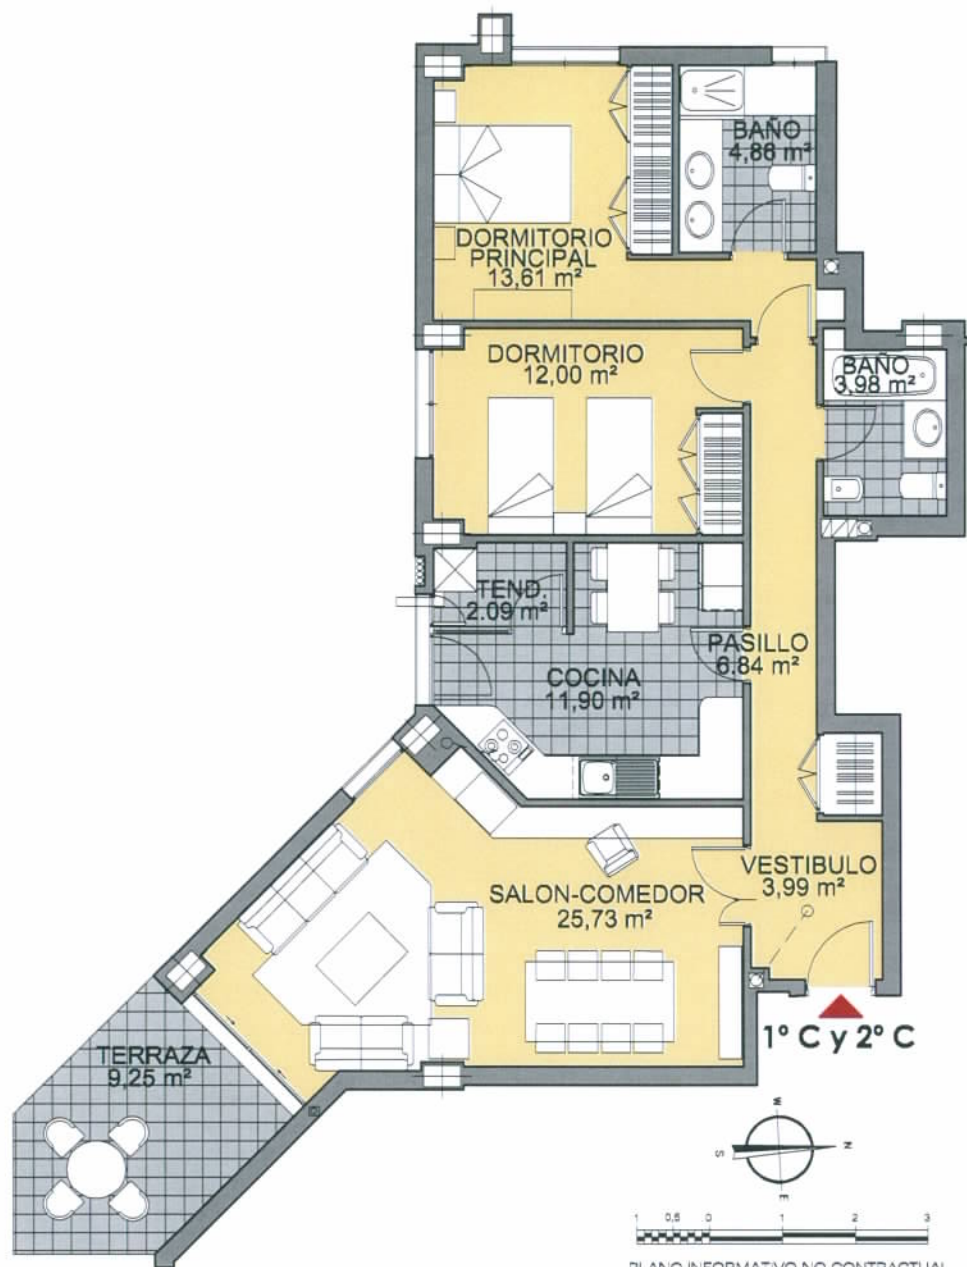

# PINAR DEL MAYORAZGO

BOADILLA DEL MONTE. (MADRID)  
 INMOGESTIÓN ÁTICO MAYORAZGO, S.L.

PLANO INFORMATIVO NO CONTRACTUAL

## MODELO 13

BLOQUE 4; PORTAL 11  
 Viviendas 1º C Y 2º C: 2 Dormitorios

Superficie Útil:	94,25 m <sup>2</sup>
Vivienda	85,00 m <sup>2</sup>
Terraza	9,25 m <sup>2</sup>

Superficie Construida:	120,61 m <sup>2</sup>
Vivienda	111,36 m <sup>2</sup>
Terraza	9,25 m <sup>2</sup>