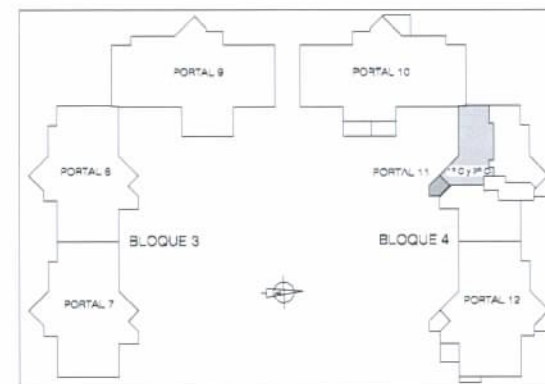

## MODELO 13

BLOQUE 4; PORTAL 11  
 Viviendas 1º C Y 2º C: 2 Dormitorios

Superficie Útil:	94,25 m <sup>2</sup>
Vivienda	85,00 m <sup>2</sup>
Terraza	9,25 m <sup>2</sup>

Superficie Construida:	120,61 m <sup>2</sup>
Vivienda	111,36 m <sup>2</sup>
Terraza	9,25 m <sup>2</sup>