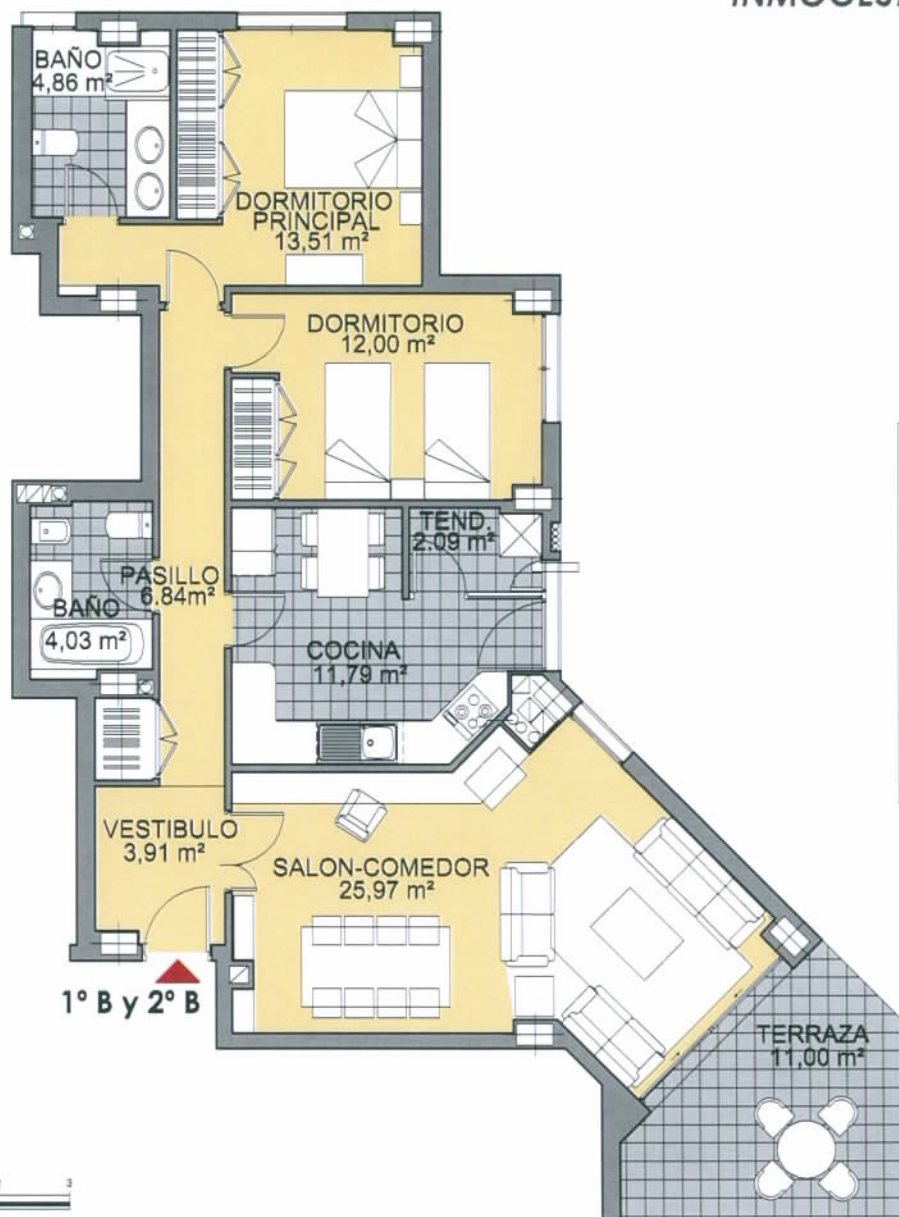

## MODELO 12

BLOQUE 4: PORTAL 11  
 Viviendas 1º B Y 2º B: 2 Dormitorios

Superficie Útil:	96,00 m <sup>2</sup>
Vivienda	85,00 m <sup>2</sup>
Terraza	11,00 m <sup>2</sup>

Superficie Construida:	123,75 m <sup>2</sup>
Vivienda	112,75 m <sup>2</sup>
Terraza	11,00 m <sup>2</sup>