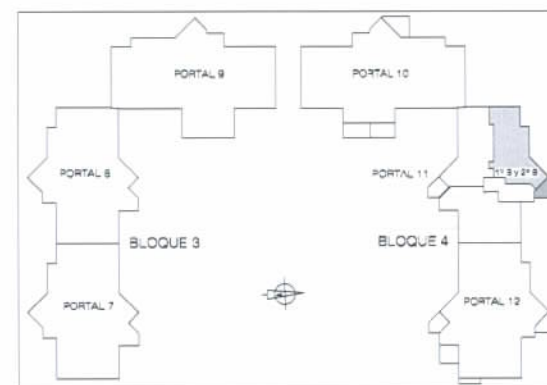

## MODELO 12

BLOQUE 4: PORTAL 11  
 Viviendas 1º B Y 2º B: 2 Dormitorios

Superficie Útil:	96,00 m <sup>2</sup>
Vivienda	85,00 m <sup>2</sup>
Terraza	11,00 m <sup>2</sup>

Superficie Construida:	123,75 m <sup>2</sup>
Vivienda	112,75 m <sup>2</sup>
Terraza	11,00 m <sup>2</sup>