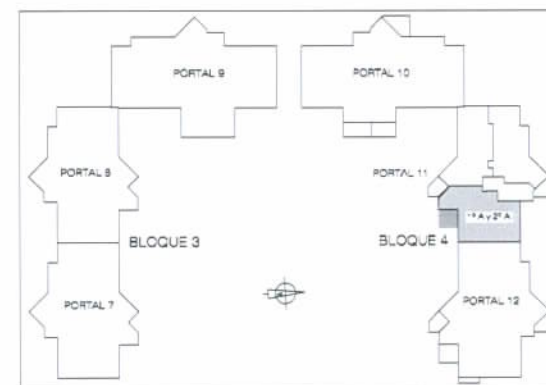

PINAR DEL MAYORAZGO

BOADILLA DEL MONTE. (MADRID)
INMOGESTIÓN ÁTICO MAYORAZGO, S.L.

PLANO INFORMATIVO NO CONTRACTUAL

MODELO 11

BLOQUE 4: PORTAL 11

Viviendas 1º A Y 2º A: 3 Dormitorios

Superficie Útil :	117,00 m²
Vivienda	105,00 m²
Terraza	12,00 m²

Superficie Construida:	148,09 m²
Vivienda	136,09 m²
Terraza	12,00 m²