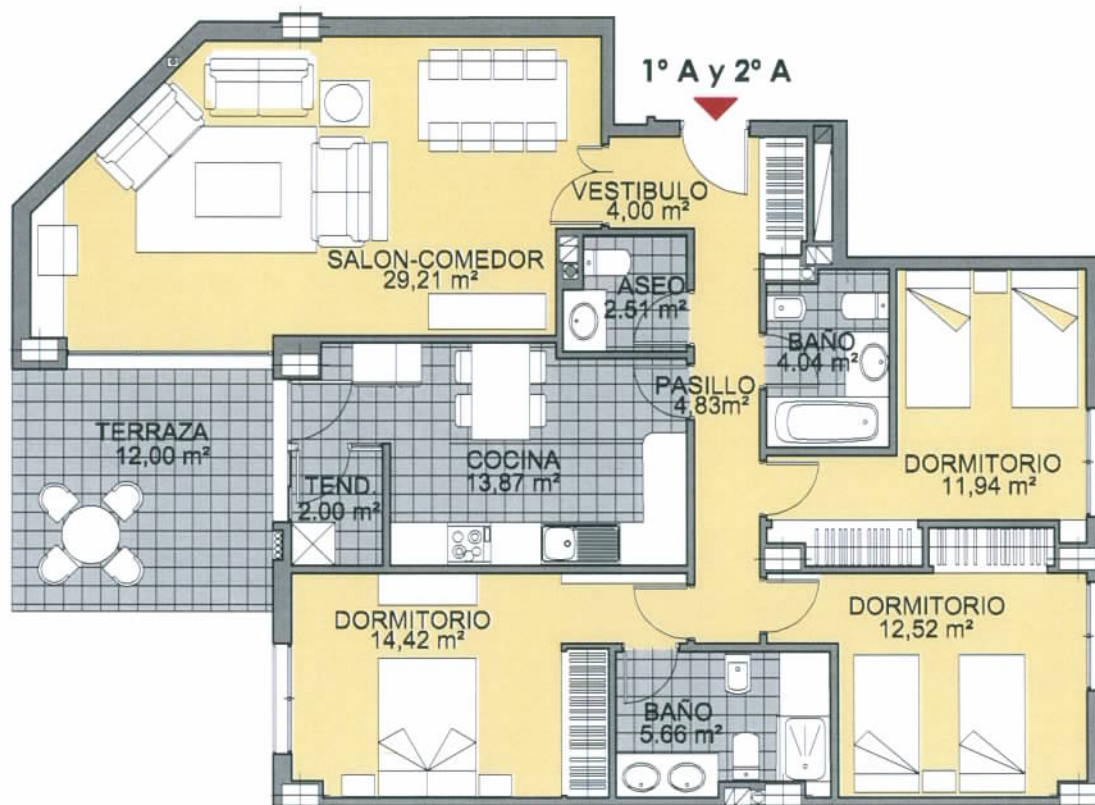

PINAR DEL MAYORAZGO

BOADILLA DEL MONTE. (MADRID)
INMOGESTIÓN ÁTICO MAYORAZGO, S.L.

PLANO INFORMATIVO NO CONTRACTUAL

MODELO 11

BLOQUE 4: PORTAL 11

Viviendas 1º A Y 2º A: 3 Dormitorios

Superficie Útil :	117,00 m²
Vivienda	105,00 m²
Terraza	12,00 m²

Superficie Construida:	148,09 m²
Vivienda	136,09 m²
Terraza	12,00 m²