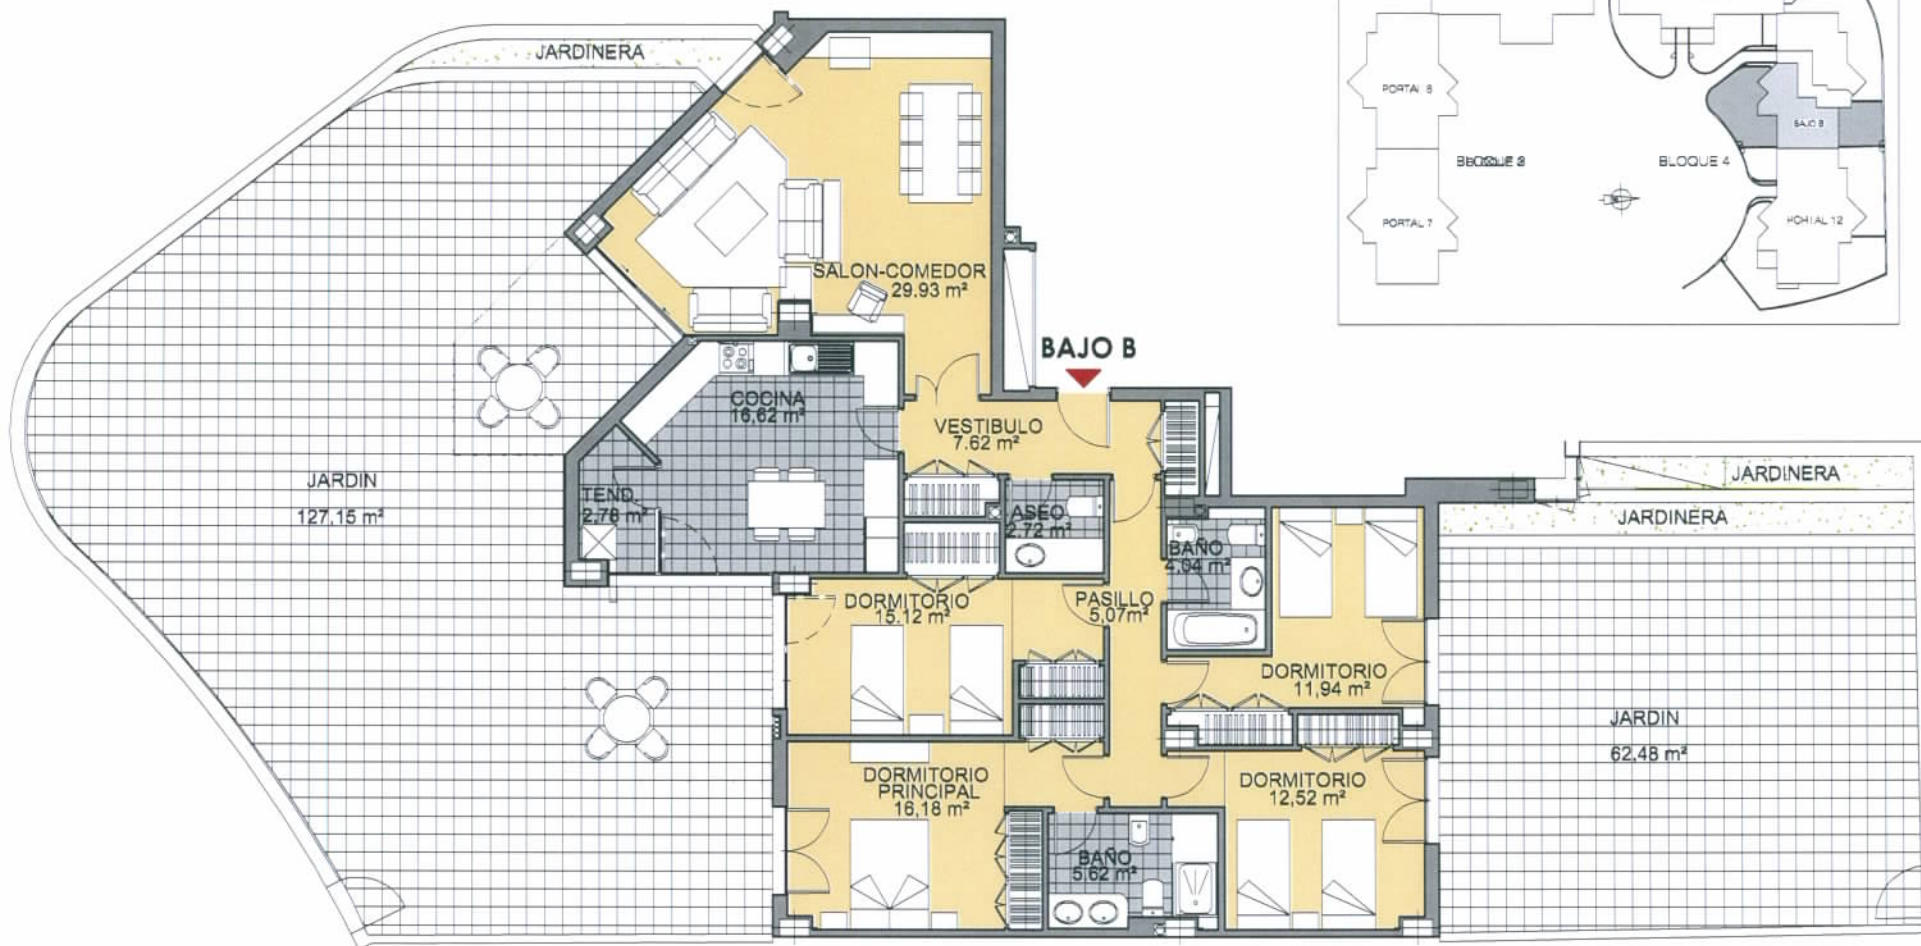

PINAR DEL MAYORAZGO

BOADILLA DEL MONTE. (MADRID)
INMOGESTIÓN ÁTICO MAYORAZGO, S.L.

PLANO INFORMATIVO NO CONTRACTUAL

MODELO 10

BLOQUE 4: PORTAL 11

Vivienda BAJO B. 4 Dormitorios

Superficie Útil:	319,79 m ²
Vivienda	130,16 m ²
Jardín	189,63 m ²

Superficie Construida:	169,11 m ²
Vivienda	169,11 m ²