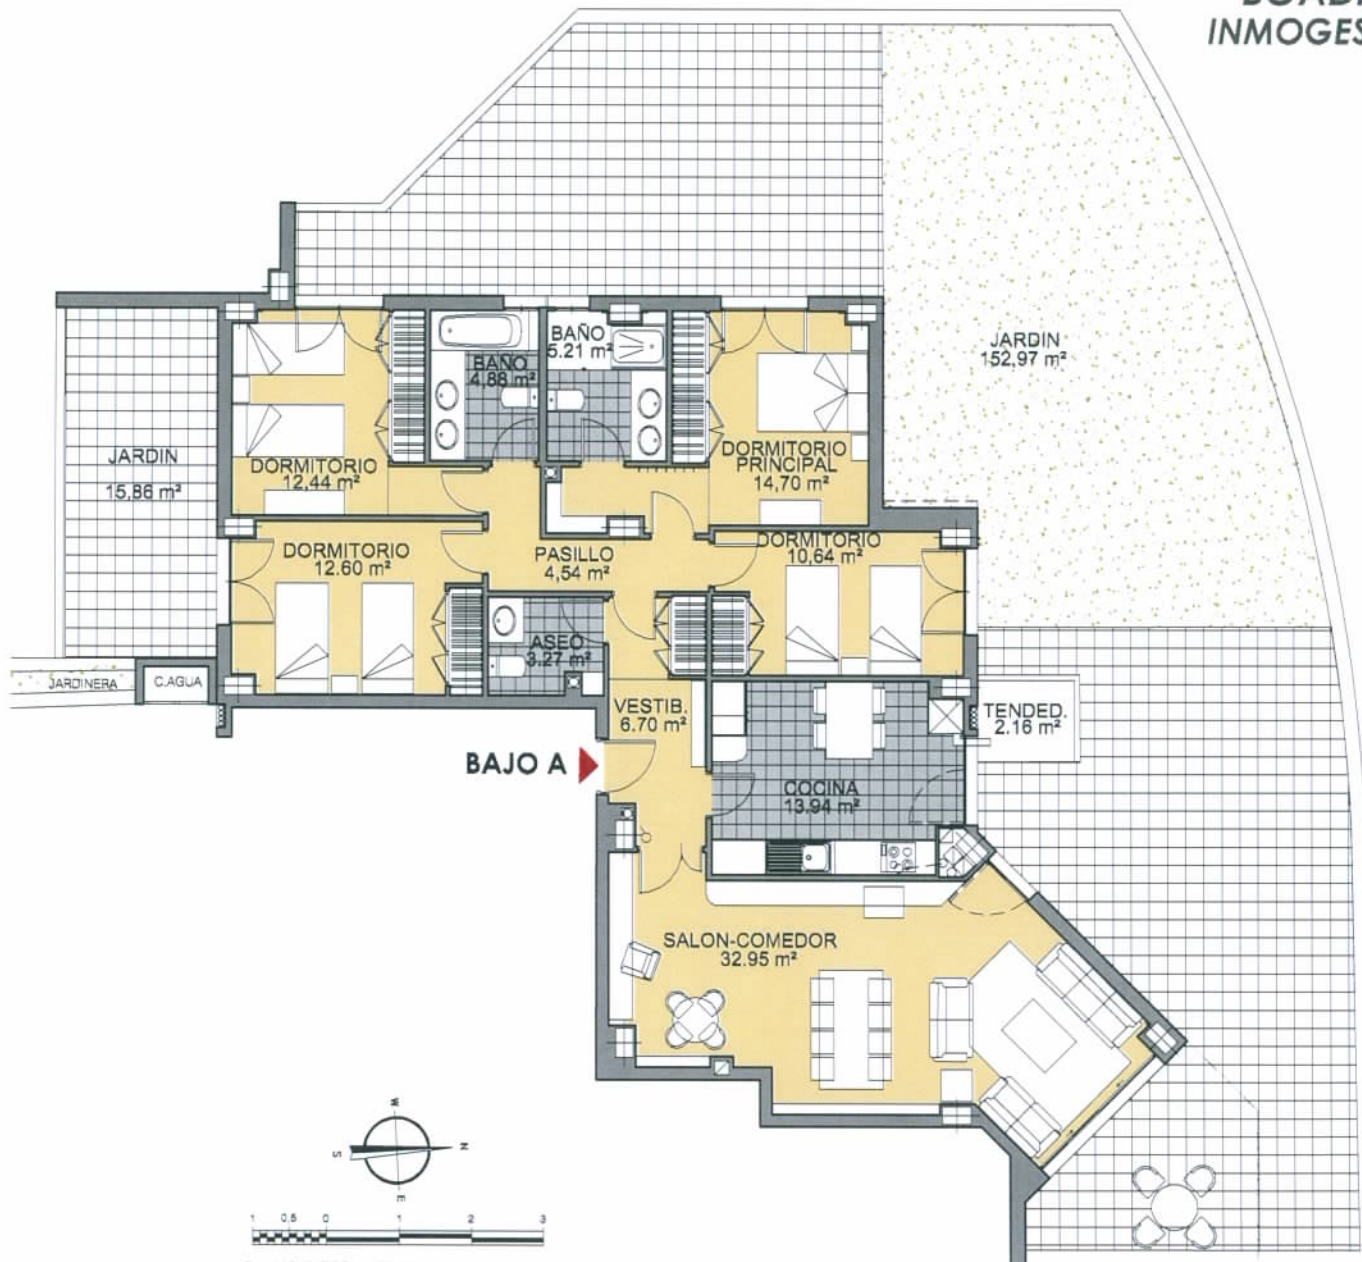

# PINAR DEL MAYORAZGO

BOADILLA DEL MONTE. (MADRID)  
 INMOGESTIÓN ÁTICO MAYORAZGO, S.L.

## MODELO 9

BLOQUE 4: PORTAL 11  
 Vivienda BAJO A, 4 Dormitorios

Superficie Útil :	292,86 m <sup>2</sup>
Vivienda	124,03 m <sup>2</sup>
Jardín	168,83 m <sup>2</sup>

Superficie Construída:	160,17 m <sup>2</sup>
Vivienda	160,17 m <sup>2</sup>