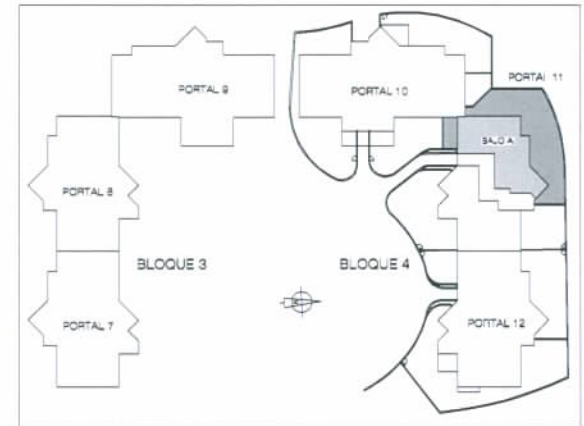

## MODELO 9

BLOQUE 4: PORTAL 11  
 Vivienda BAJO A, 4 Dormitorios

Superficie Útil :	292,86 m <sup>2</sup>
Vivienda	124,03 m <sup>2</sup>
Jardín	168,83 m <sup>2</sup>

Superficie Construída:	160,17 m <sup>2</sup>
Vivienda	160,17 m <sup>2</sup>