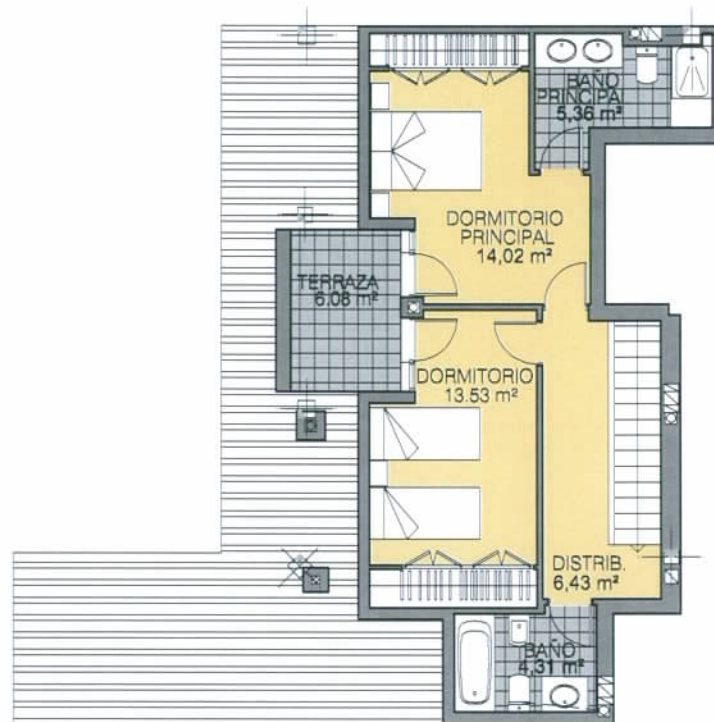

PINAR DEL MAYORAZGO

BOADILLA DEL MONTE. (MADRID)
 INMOGESTIÓN ÁTICO MAYORAZGO, S.L.

PLANO INFORMATIVO NO CONTRACTUAL

MODELO 8

BLOQUE 4: PORTAL 12
 Vivienda 3º C (DUPLIX C). 3 Dormitorios

Superficie Útil:	143,14 m ²
Vivienda	127,81 m ²
Terrazas	15,33 m ²

Superficie Construida:	192,01 m ²
Vivienda	176,68 m ²
Terrazas	15,33 m ²