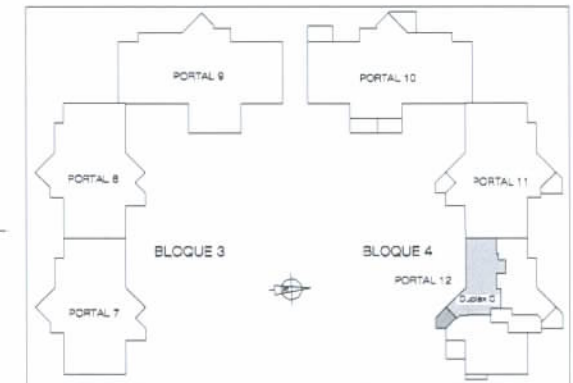

PINAR DEL MAYORAZGO

BOADILLA DEL MONTE. (MADRID)
 INMOGESTIÓN ÁTICO MAYORAZGO, S.L.

PLANO INFORMATIVO NO CONTRACTUAL

MODELO 8

BLOQUE 4: PORTAL 12
 Vivienda 3º C (DUPLIX C). 3 Dormitorios

Superficie Útil:	143,14 m ²
Vivienda	127,81 m ²
Terrazas	15,33 m ²

Superficie Construida:	192,01 m ²
Vivienda	176,68 m ²
Terrazas	15,33 m ²