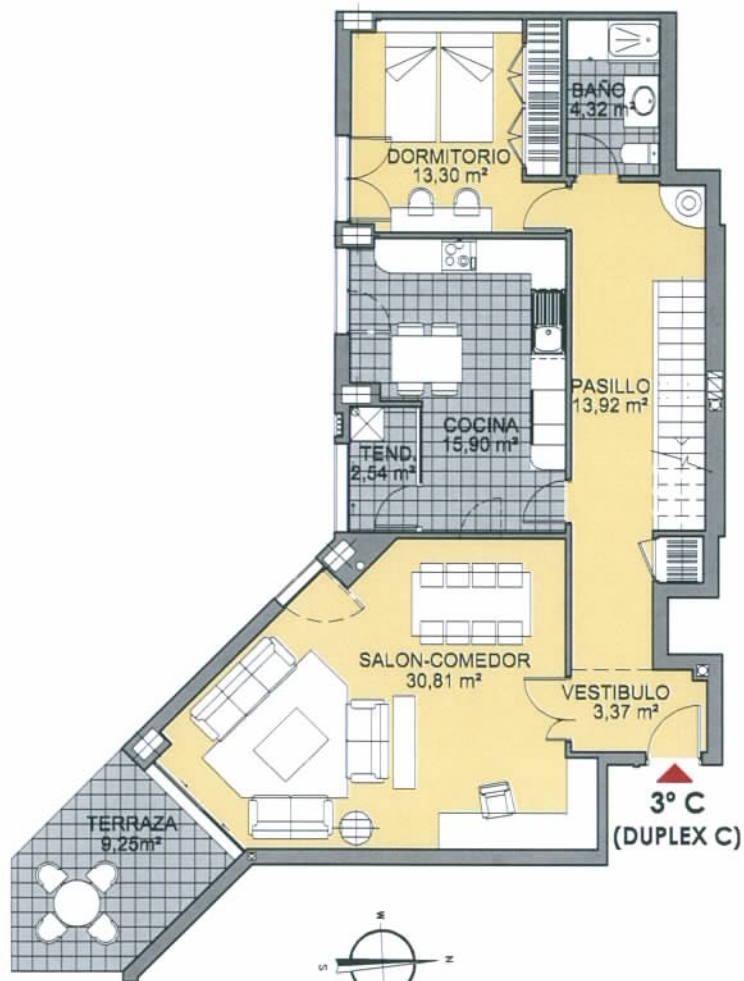

PINAR DEL MAYORAZGO

BOADILLA DEL MONTE. (MADRID)
 INMOGESTIÓN ÁTICO MAYORAZGO, S.L.

PLANO INFORMATIVO NO CONTRACTUAL

MODELO 8

BLOQUE 4: PORTAL 12
 Vivienda 3º C (DUPLIX C). 3 Dormitorios

Superficie Útil:	143,14 m ²
Vivienda	127,81 m ²
Terrazas	15,33 m ²

Superficie Construida:	192,01 m ²
Vivienda	176,68 m ²
Terrazas	15,33 m ²