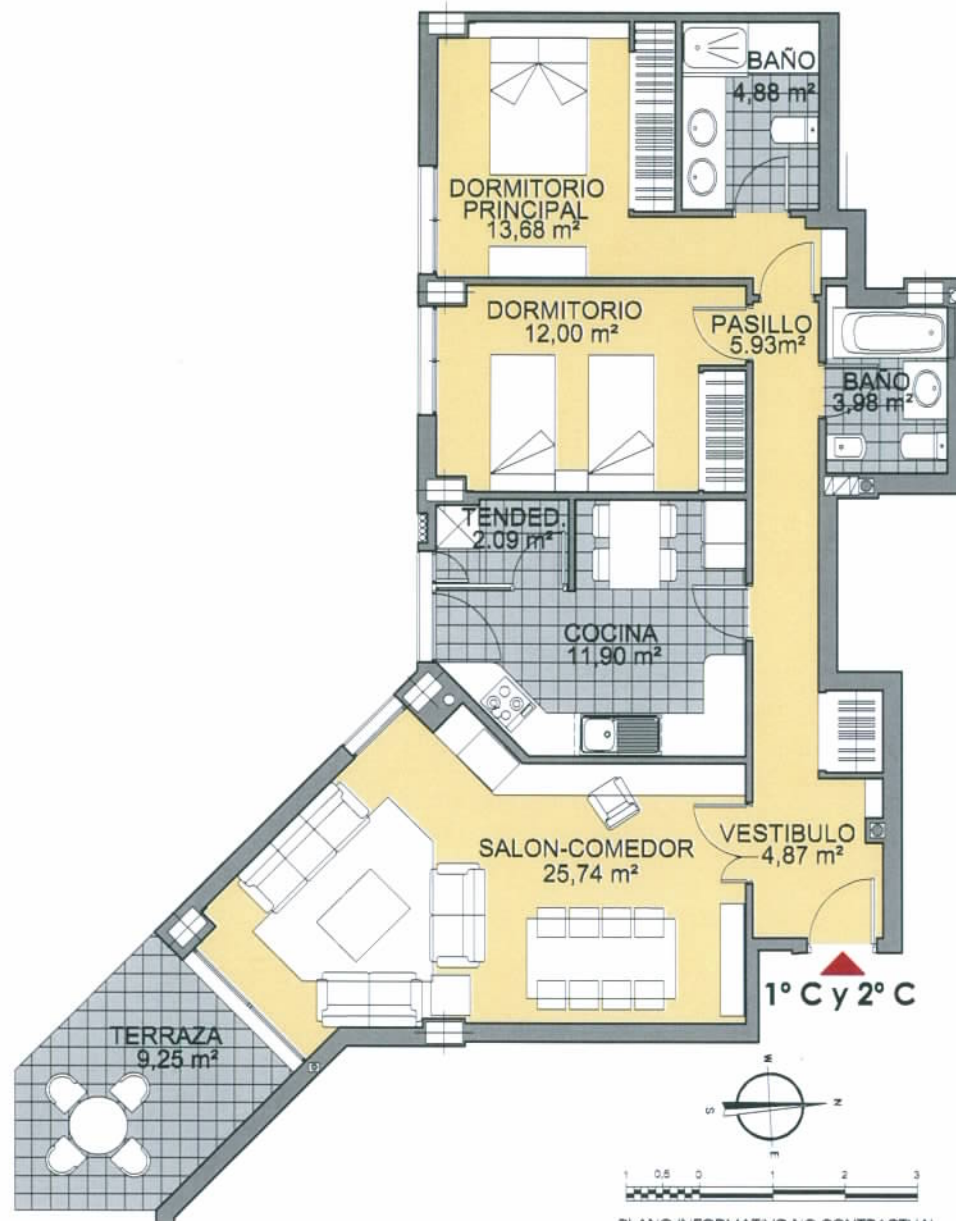

# PINAR DEL MAYORAZGO

BOADILLA DEL MONTE. (MADRID)  
 INMOGESTIÓN ÁTICO MAYORAZGO, S.L.

PLANO INFORMATIVO NO CONTRACTUAL

## MODELO 5

BLOQUE 4: PORTAL 12

Viviendas 1º C Y 2º C: 2 Dormitorios

Superficie Útil:	94,32 m <sup>2</sup>
Vivienda	85,07 m <sup>2</sup>
Terraza	9,25 m <sup>2</sup>
Superficie Construida:	120,02 m <sup>2</sup>
Vivienda	110,77 m <sup>2</sup>
Terraza	9,25 m <sup>2</sup>