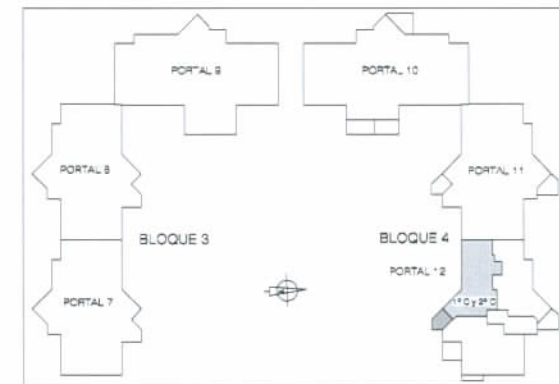

## MODELO 5

BLOQUE 4: PORTAL 12

Viviendas 1º C Y 2º C: 2 Dormitorios

Superficie Útil:	94,32 m <sup>2</sup>
Vivienda	85,07 m <sup>2</sup>
Terraza	9,25 m <sup>2</sup>
Superficie Construida:	120,02 m <sup>2</sup>
Vivienda	110,77 m <sup>2</sup>
Terraza	9,25 m <sup>2</sup>