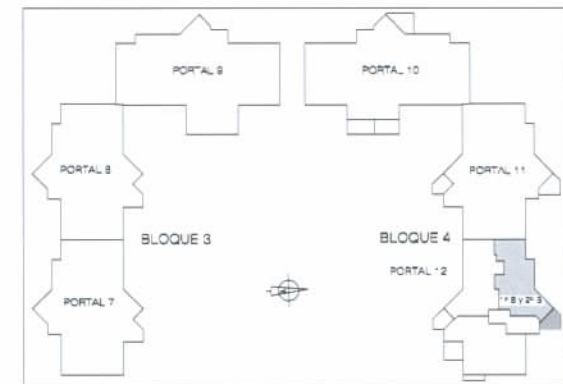

PINAR DEL MAYORAZGO

BOADILLA DEL MONTE. (MADRID)
 INMOGESTIÓN ÁTICO MAYORAZGO, S.L.

MODELO 4

BLOQUE 4: PORTAL 12

Viviendas 1º B Y 2º B: 2 Dormitorios

Superficie Útil:	95,51 m ²
Vivienda	84,51 m ²
Terraza	11,00 m ²
Superficie Construida:	122,70 m ²
Vivienda	111,70 m ²
Terraza	11,00 m ²