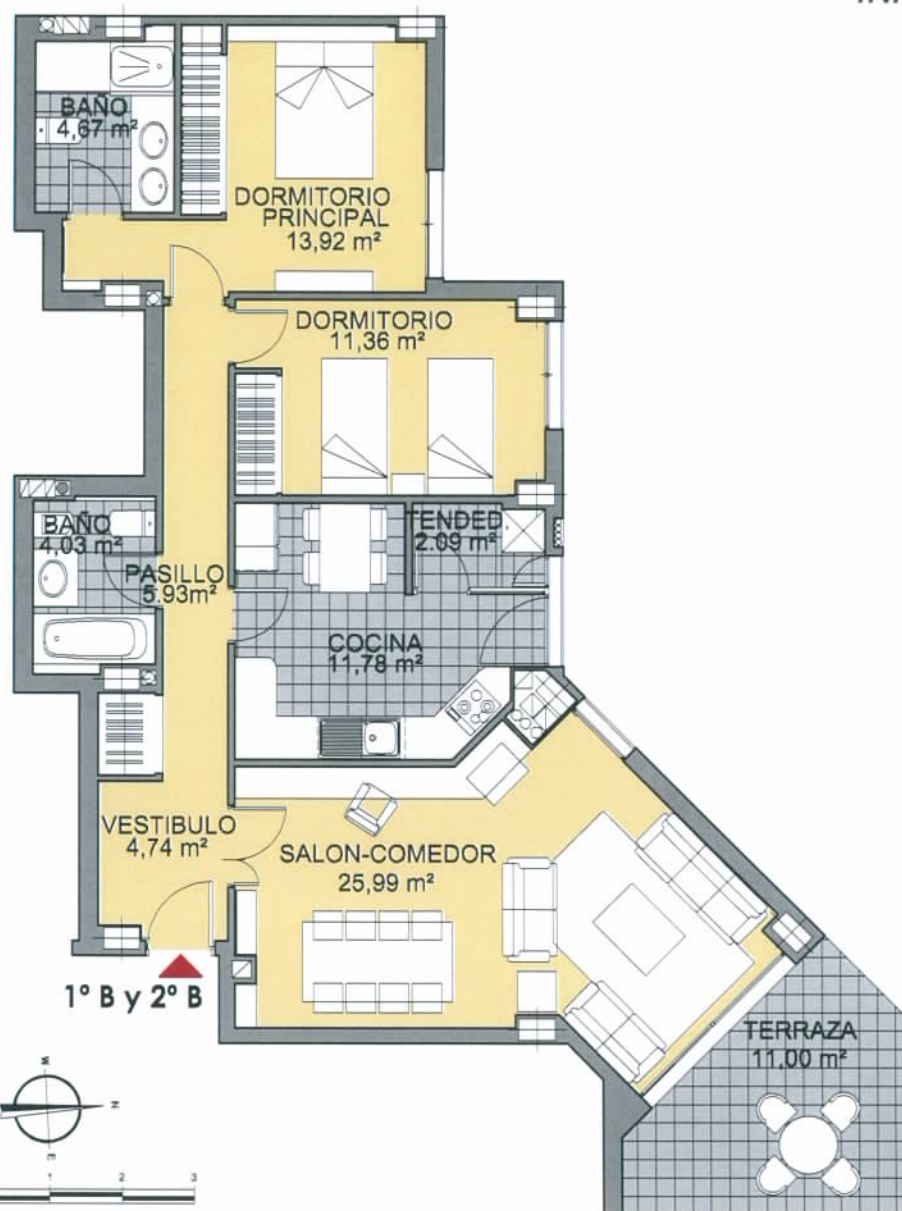

PINAR DEL MAYORAZGO

BOADILLA DEL MONTE. (MADRID)
 INMOGESTIÓN ÁTICO MAYORAZGO, S.L.

MODELO 4

BLOQUE 4: PORTAL 12

Viviendas 1º B Y 2º B: 2 Dormitorios

Superficie Útil:	95,51 m ²
Vivienda	84,51 m ²
Terraza	11,00 m ²
Superficie Construida:	122,70 m ²
Vivienda	111,70 m ²
Terraza	11,00 m ²