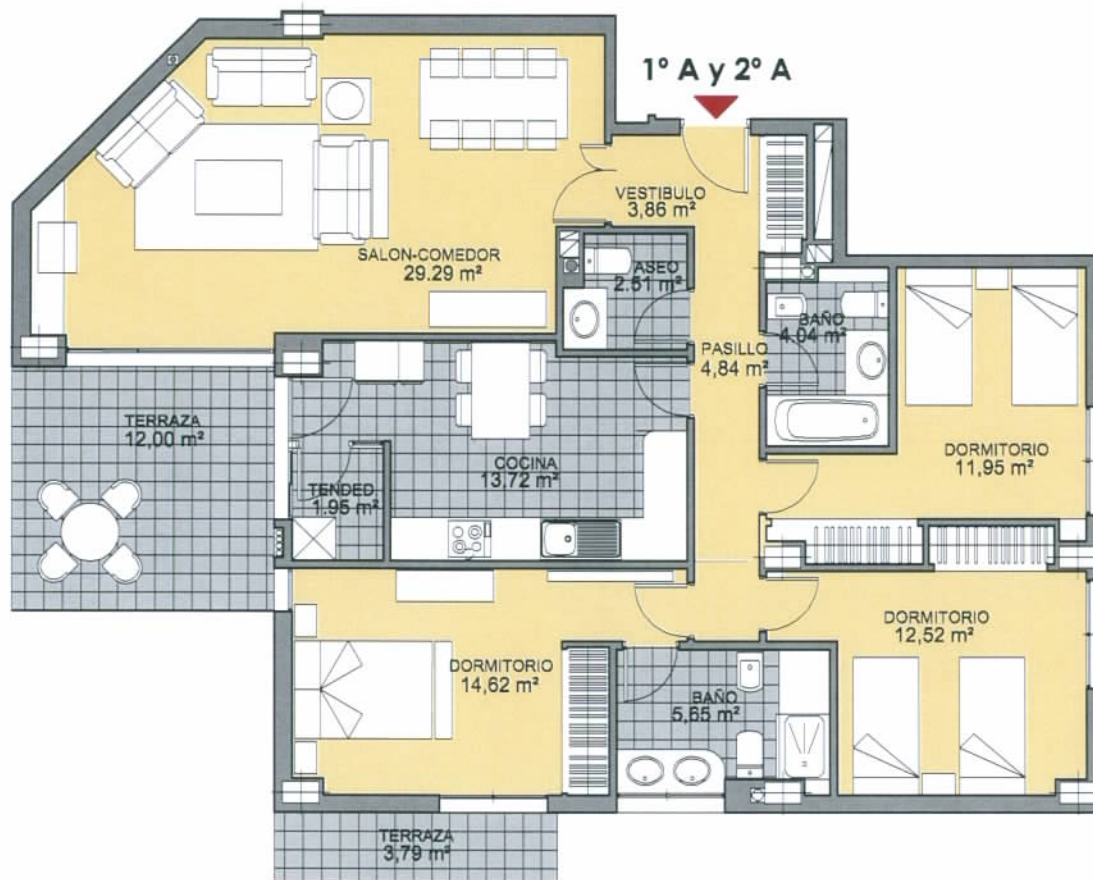

PINAR DEL MAYORAZGO

BOADILLA DEL MONTE. (MADRID)
 INMOGESTIÓN ÁTICO MAYORAZGO, S.L.

MODELO 3

BLOQUE 4: PORTAL 12
 Viviendas 1º A Y 2º A: 3 Dormitorios

Superficie Útil :	120,74 m ²
Vivienda	104,95 m ²
Terrazas	15,79 m ²

Superficie Construida:	153,45 m ²
Vivienda	137,66 m ²
Terrazas	15,79 m ²

PLANO INFORMATIVO NO CONTRACTUAL