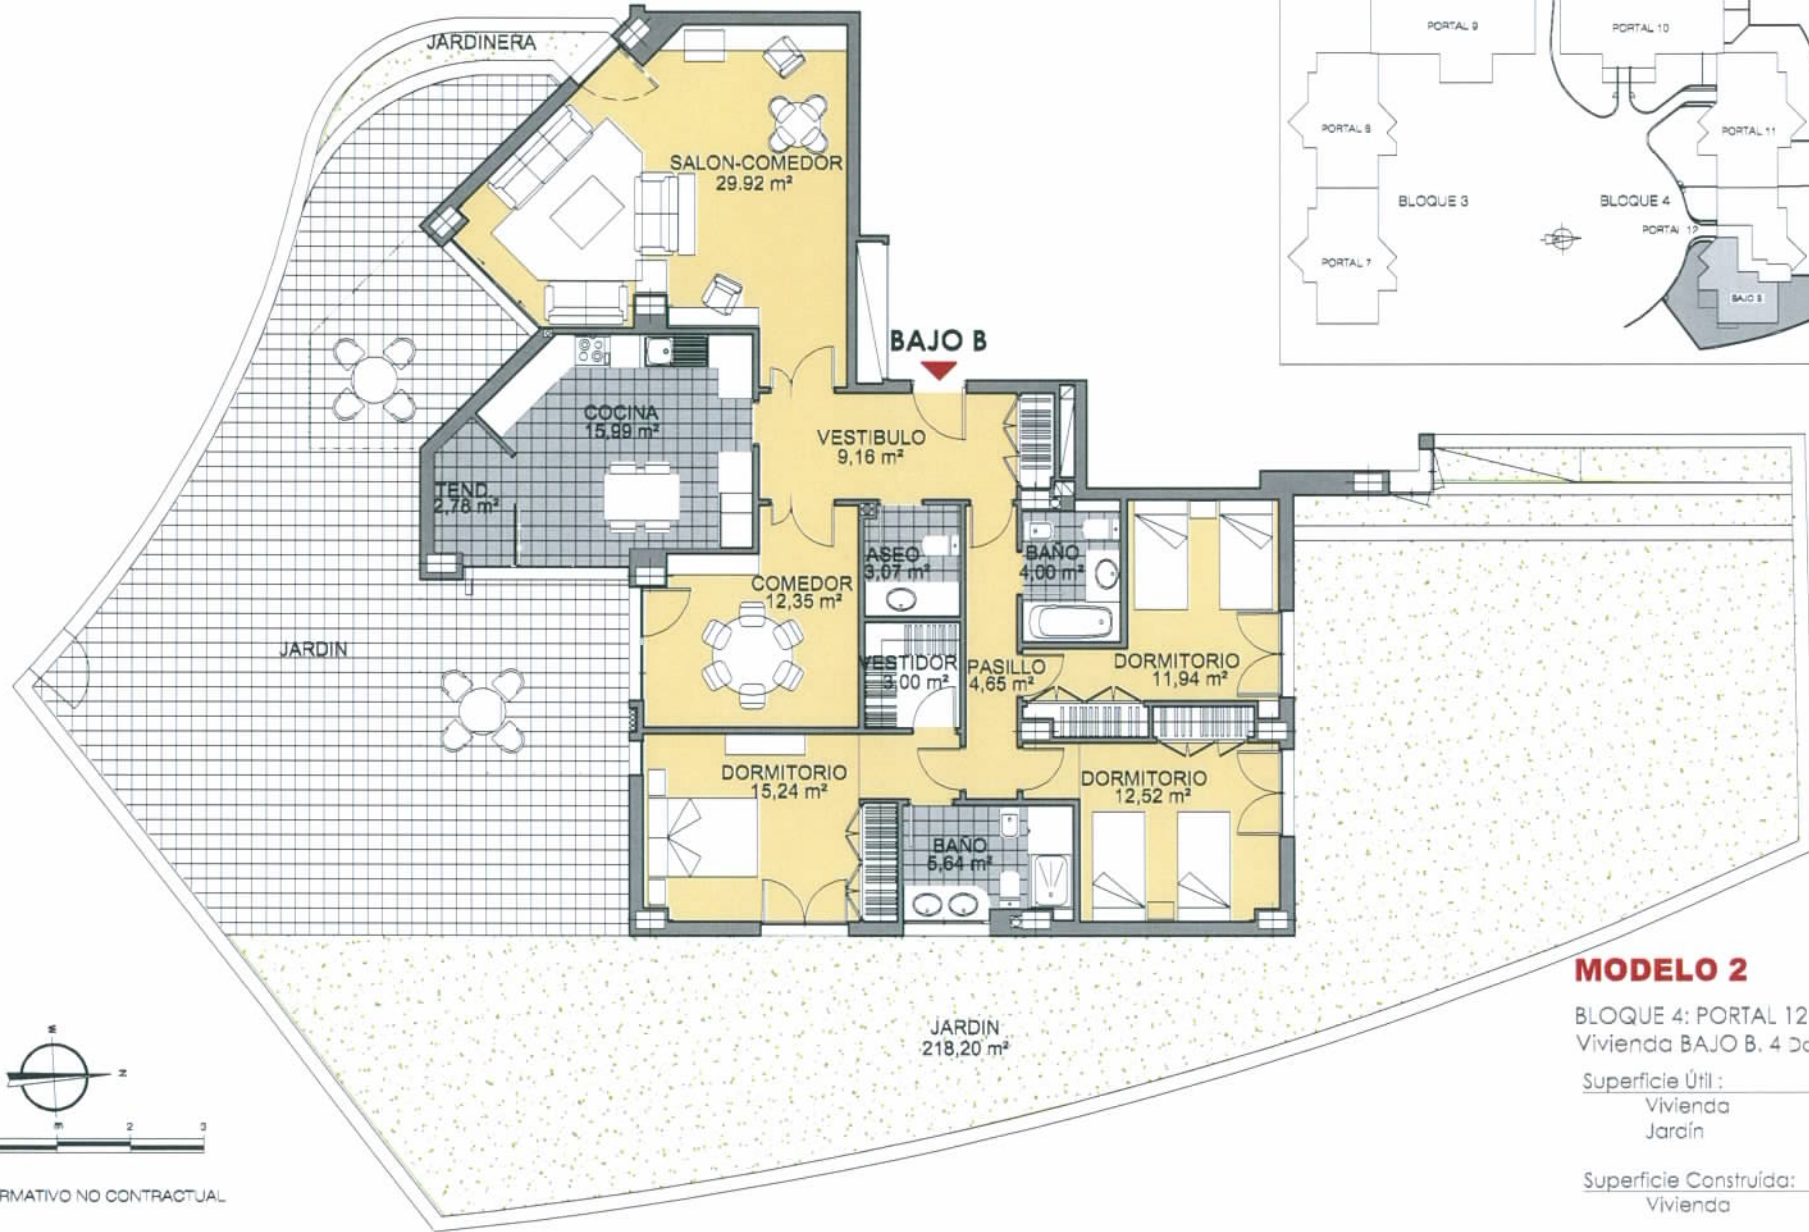

# PINAR DEL MAYORAZGO

BOADILLA DEL MONTE. (MADRID)  
 INMOGESTIÓN ÁTICO MAYORAZGO, S.L.

## MODELO 2

BLOQUE 4: PORTAL 12  
 Vivienda BAJO B. 4 Dormitorios

Superficie Útil:	348,46 m <sup>2</sup>
Vivienda	130,26 m <sup>2</sup>
Jardín	218,20 m <sup>2</sup>

Superficie Construida:	170,60 m <sup>2</sup>
Vivienda	170,60 m <sup>2</sup>