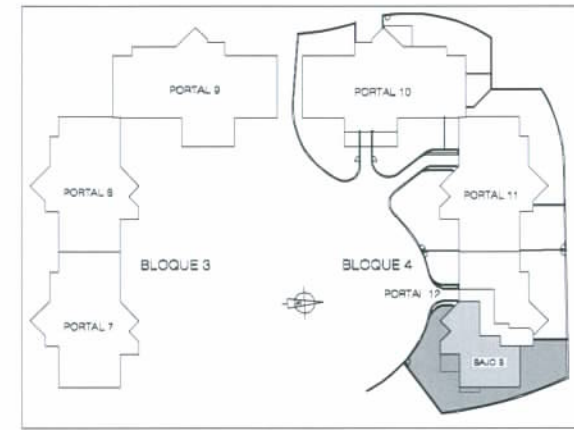

## MODELO 2

BLOQUE 4: PORTAL 12  
 Vivienda BAJO B. 4 Dormitorios

Superficie Útil:	348,46 m <sup>2</sup>
Vivienda	130,26 m <sup>2</sup>
Jardín	218,20 m <sup>2</sup>

Superficie Construida:	170,60 m <sup>2</sup>
Vivienda	170,60 m <sup>2</sup>