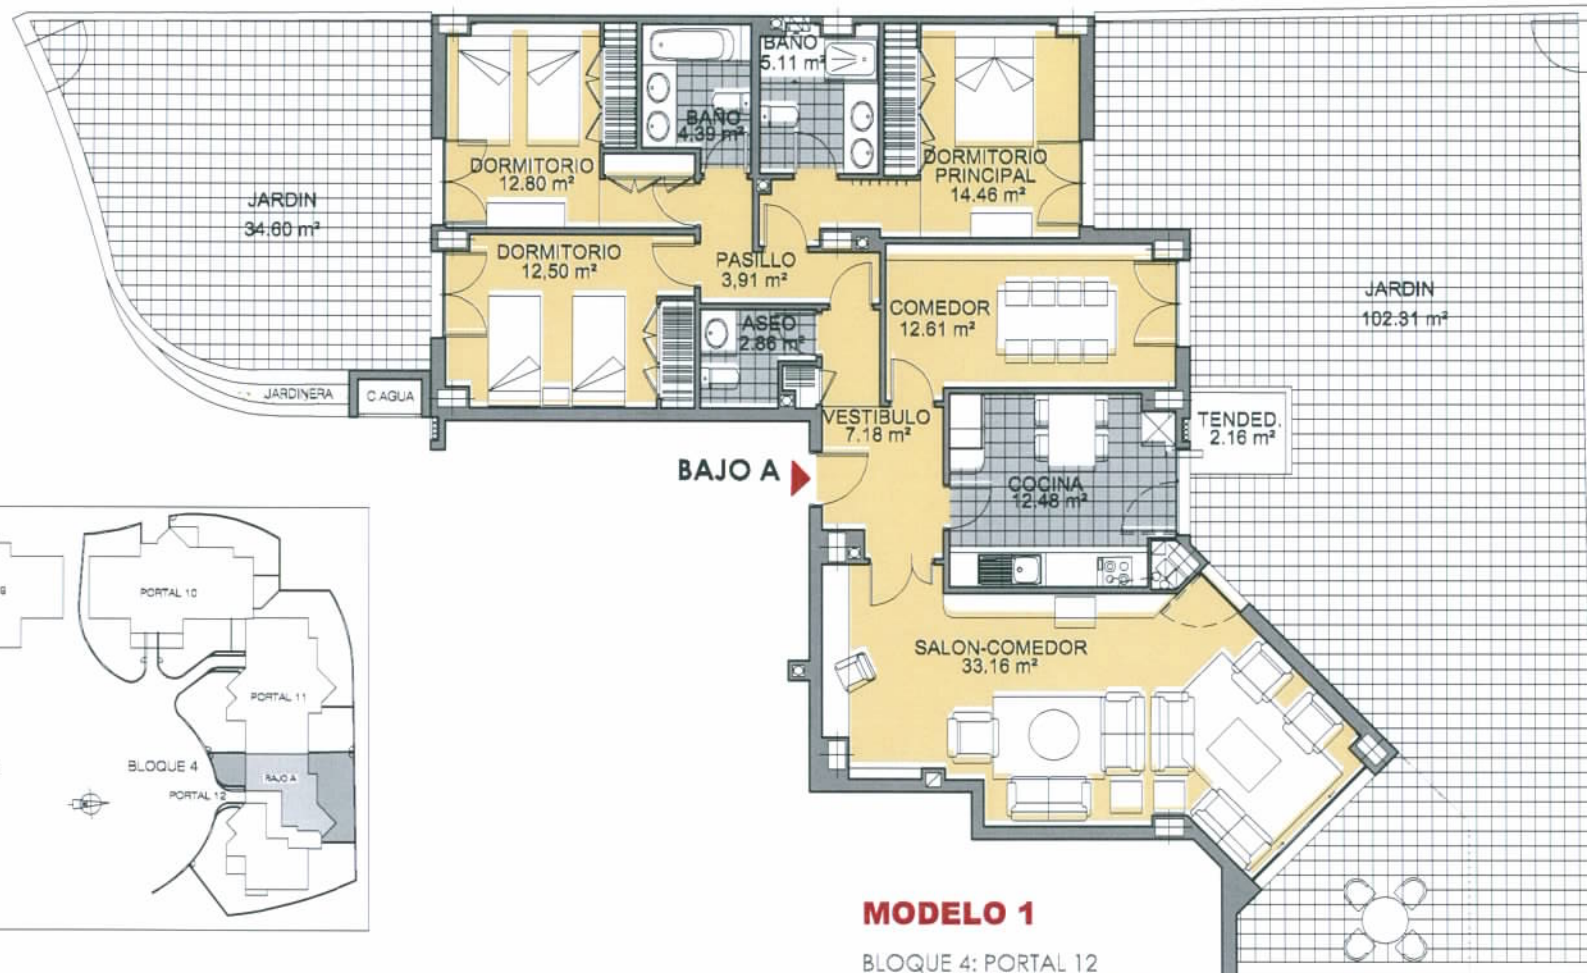

PINAR DEL MAYORAZGO

BOADILLA DEL MONTE. (MADRID)
INMOGESTIÓN ÁTICO MAYORAZGO, S.L.

PLANO INFORMATIVO NO CONTRACTUAL

MODELO 1

BLOQUE 4: PORTAL 12
Vivienda BAJO A. 4 Dormitorios

Superficie Útil:	260.53 m²
Vivienda	123.62 m²
Jardín	136.91 m²

Superficie Construída:	158.43 m²
Vivienda	158.43 m²