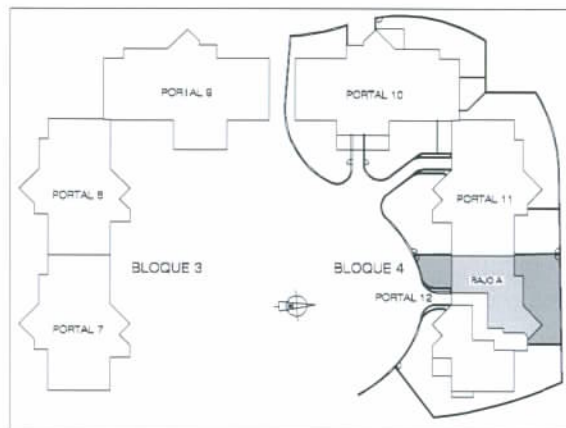

PINAR DEL MAYORAZGO

BOADILLA DEL MONTE. (MADRID)
INMOGESTIÓN ÁTICO MAYORAZGO, S.L.

PLANO INFORMATIVO NO CONTRACTUAL

MODELO 1

BLOQUE 4: PORTAL 12
Vivienda BAJO A. 4 Dormitorios

Superficie Útil:	260.53 m²
Vivienda	123.62 m²
Jardín	136.91 m²

Superficie Construída:	158.43 m²
Vivienda	158.43 m²