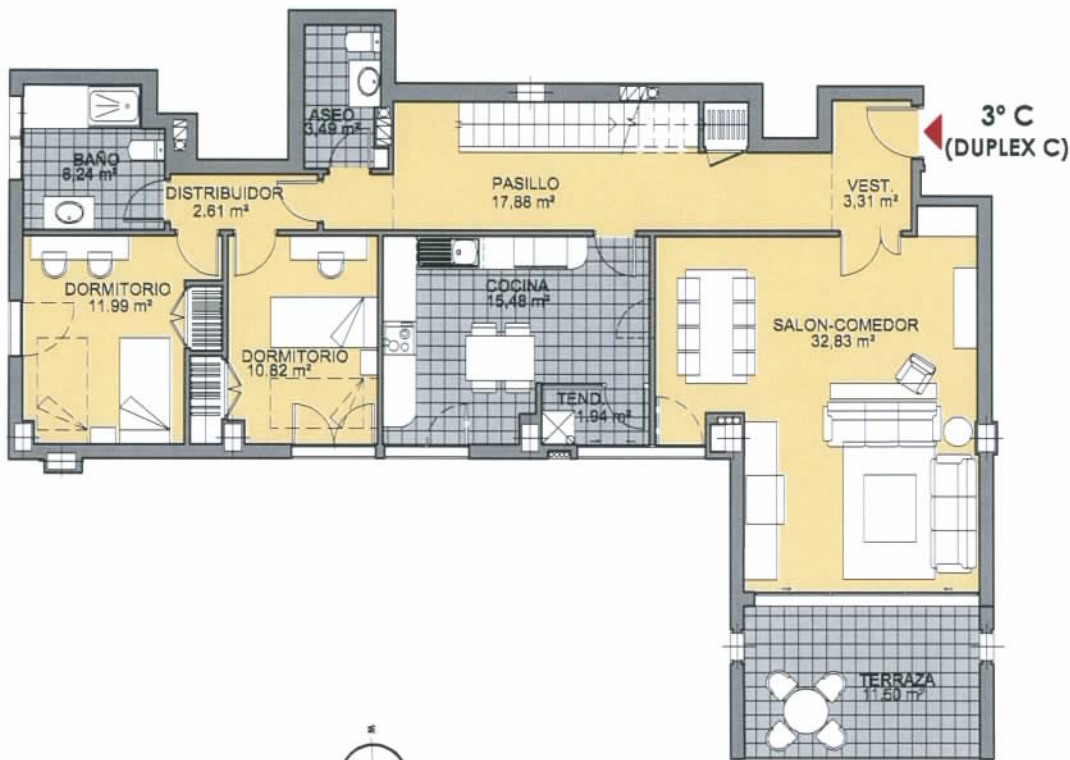

PINAR DEL MAYORAZGO

BOADILLA DEL MONTE. (MADRID)

INMOGESTIÓN ÁTICO MAYORAZGO, S.L.

PLANO INFORMATIVO NO CONTRACTUAL

MODELO 25

BLOQUE 3: PORTAL 9
 Vivienda 3° C (DUPLIX C). 4 Dormitorios

Superficie Útil :	170,39 m ²
Vivienda	152,82 m ²
Terrazas	17,57 m ²

Superficie Construida:	219,52 m ²
Vivienda	201,95 m ²
Terrazas	17,57 m ²