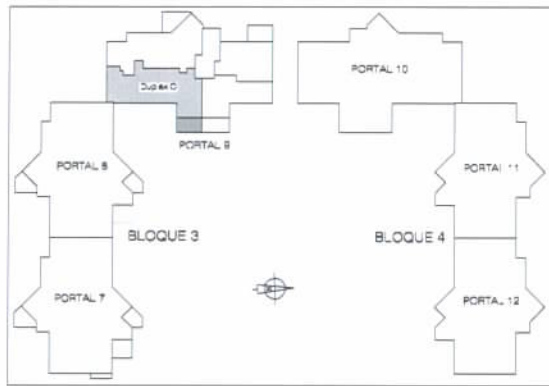

PINAR DEL MAYORAZGO

BOADILLA DEL MONTE. (MADRID)

INMOGESTIÓN ÁTICO MAYORAZGO, S.L.

PLANO INFORMATIVO NO CONTRACTUAL

MODELO 25

BLOQUE 3: PORTAL 9
 Vivienda 3° C (DUPLIX C). 4 Dormitorios

Superficie Útil :	170,39 m ²
Vivienda	152,82 m ²
Terrazas	17,57 m ²

Superficie Construida:	219,52 m ²
Vivienda	201,95 m ²
Terrazas	17,57 m ²