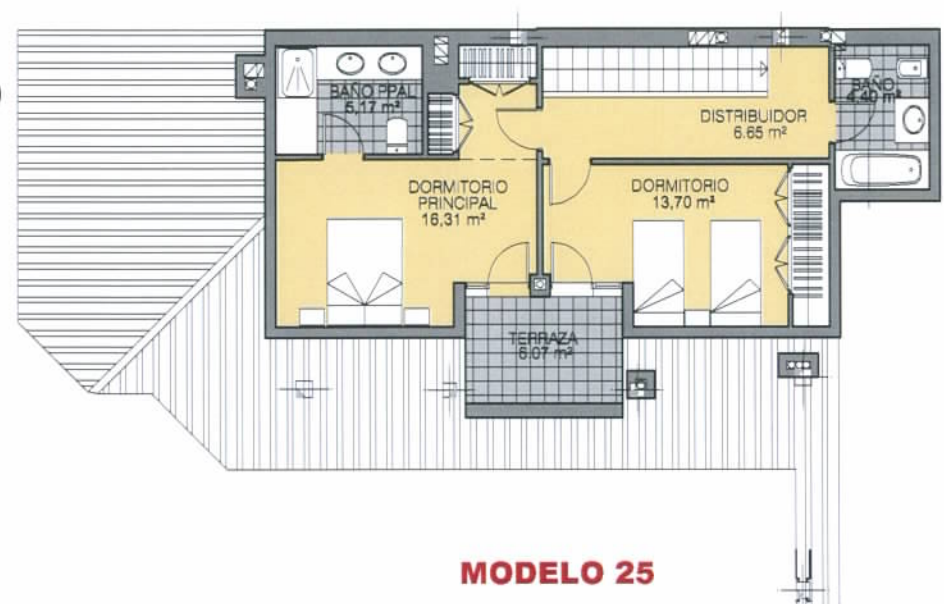

PINAR DEL MAYORAZGO

BOADILLA DEL MONTE. (MADRID)

INMOGESTIÓN ÁTICO MAYORAZGO, S.L.

PLANO INFORMATIVO NO CONTRACTUAL

MODELO 25

BLOQUE 3: PORTAL 9
 Vivienda 3° C (DUPLIX C). 4 Dormitorios

Superficie Útil :	170,39 m ²
Vivienda	152,82 m ²
Terrazas	17,57 m ²

Superficie Construida:	219,52 m ²
Vivienda	201,95 m ²
Terrazas	17,57 m ²