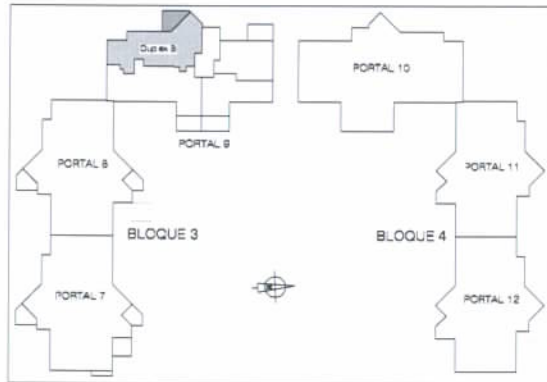

## MODELO 24

BLOQUE 3: PORTAL 9  
 Vivienda 3º B (DUPLEX B), 4 Dormitorios

Superficie Útil :	167,58m <sup>2</sup>
Vivienda	147,78 m <sup>2</sup>
Terrazas	19,80 m <sup>2</sup>

Superficie Construida:	214,79 m <sup>2</sup>
Vivienda	194,99 m <sup>2</sup>
Terrazas	19,80 m <sup>2</sup>