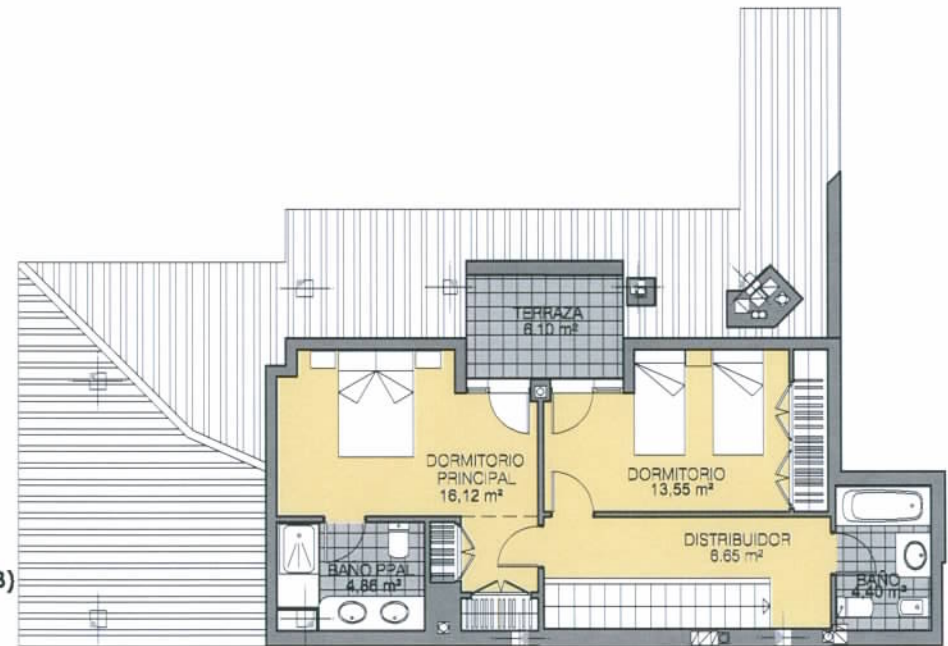

## MODELO 24

BLOQUE 3: PORTAL 9  
 Vivienda 3º B (DUPLEX B), 4 Dormitorios

Superficie Útil :	167,58m <sup>2</sup>
Vivienda	147,78 m <sup>2</sup>
Terrazas	19,80 m <sup>2</sup>

Superficie Construida:	214,79 m <sup>2</sup>
Vivienda	194,99 m <sup>2</sup>
Terrazas	19,80 m <sup>2</sup>