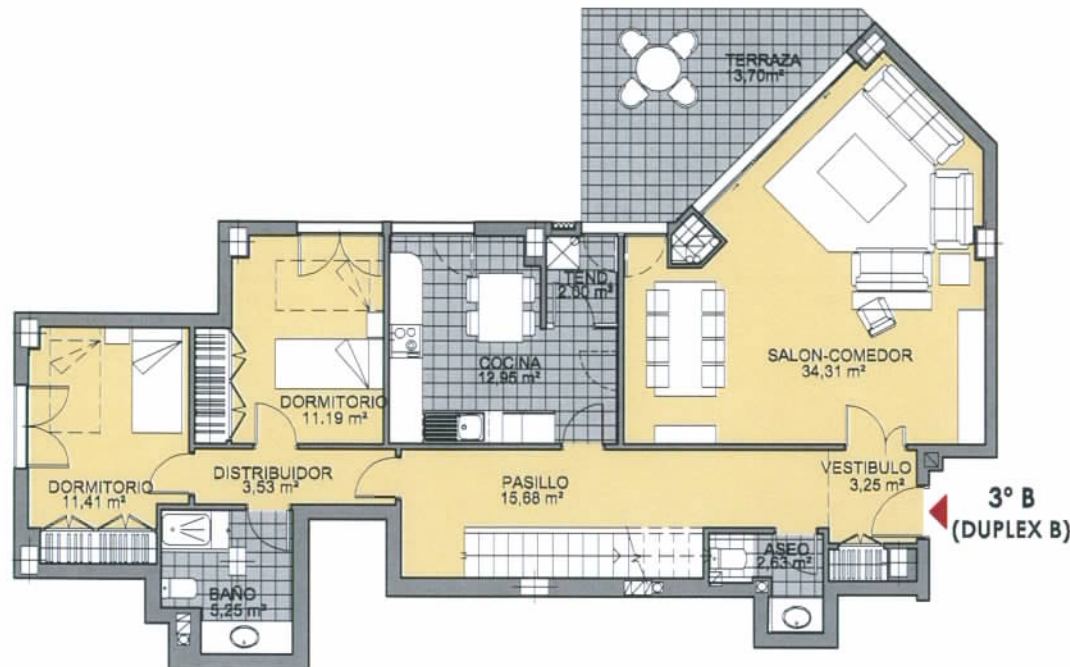

## MODELO 24

BLOQUE 3: PORTAL 9  
 Vivienda 3º B (DUPLEX B), 4 Dormitorios

Superficie Útil :	167,58m <sup>2</sup>
Vivienda	147,78 m <sup>2</sup>
Terrazas	19,80 m <sup>2</sup>

Superficie Construida:	214,79 m <sup>2</sup>
Vivienda	194,99 m <sup>2</sup>
Terrazas	19,80 m <sup>2</sup>