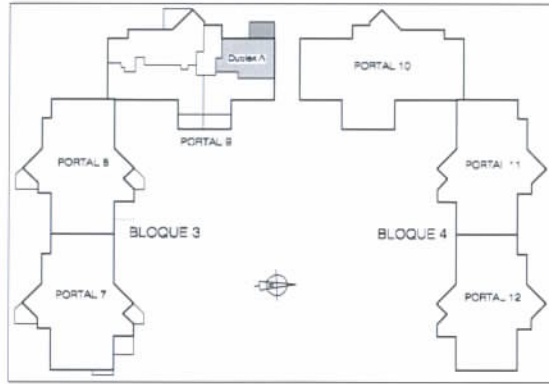

PINAR DEL MAYORAZGO

BOADILLA DEL MONTE. (MADRID)

INMOGESTIÓN ÁTICO MAYORAZGO, S.L.

PLANO INFORMATIVO NO CONTRACTUAL