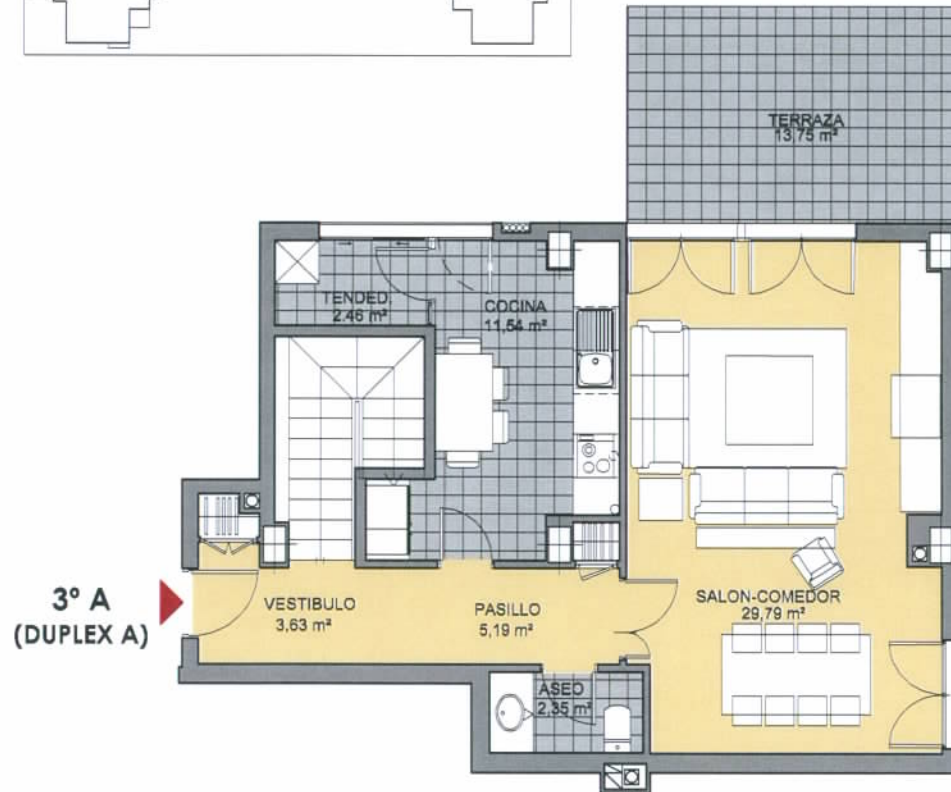

PINAR DEL MAYORAZGO

BOADILLA DEL MONTE. (MADRID)

INMOGESTIÓN ÁTICO MAYORAZGO, S.L.

PLANO INFORMATIVO NO CONTRACTUAL