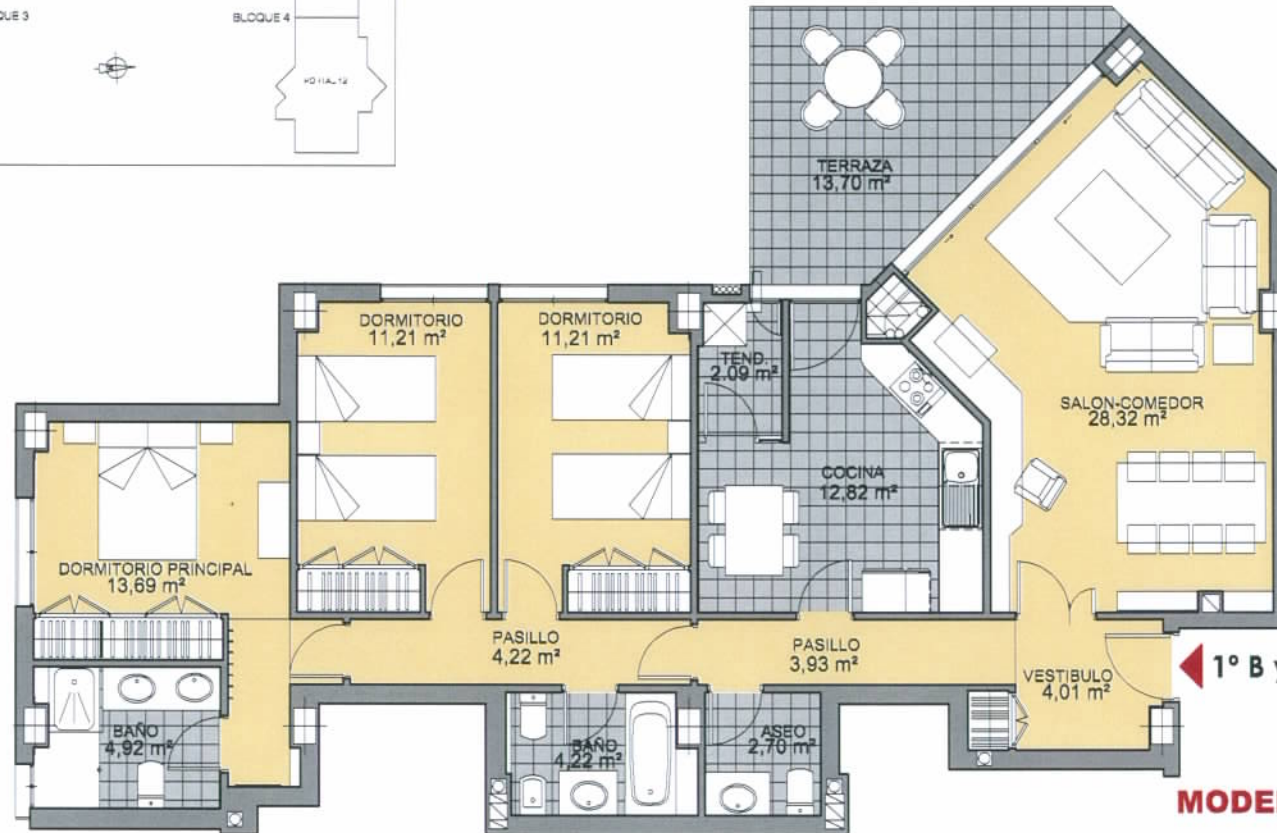

PINAR DEL MAYORAZGO

BOADILLA DEL MONTE. (MADRID)
 INMOGESTIÓN ÁTICO MAYORAZGO, S.L.

◀ 1º B y 2º B

MODELO 21

BLOQUE 3: PORTAL 9

Viviendas 1º B Y 2º B: 3 Dormitorios

Superficie Útil :	117,04 m ²
Vivienda	103,34 m ²
Terraza	13,70 m ²

Superficie Construida:	146,62 m ²
Vivienda	132,92 m ²
Terraza	13,70 m ²

PLANO INFORMATIVO NO CONTRACTUAL