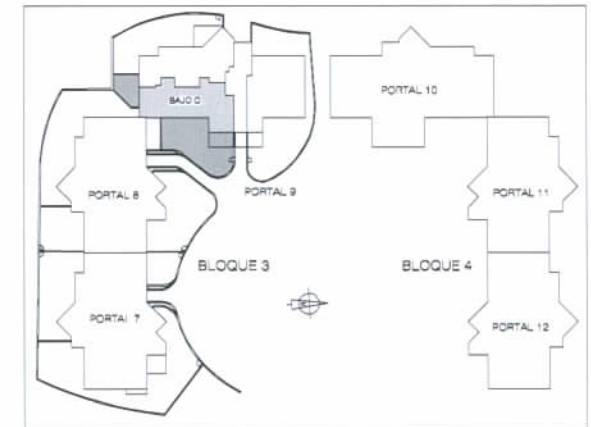

PINAR DEL MAYORAZGO

BOADILLA DEL MONTE. (MADRID)
 INMOGESTIÓN ÁTICO MAYORAZGO, S.L.

MODELO 19

BLOQUE 3: PORTAL 9
 Vivienda BAJO C, 3 Dormitorios

Superficie Útil :	229,47 m ²
Vivienda	104,16 m ²
Jardín	125,31 m ²

Superficie Construída: 132,14 m²