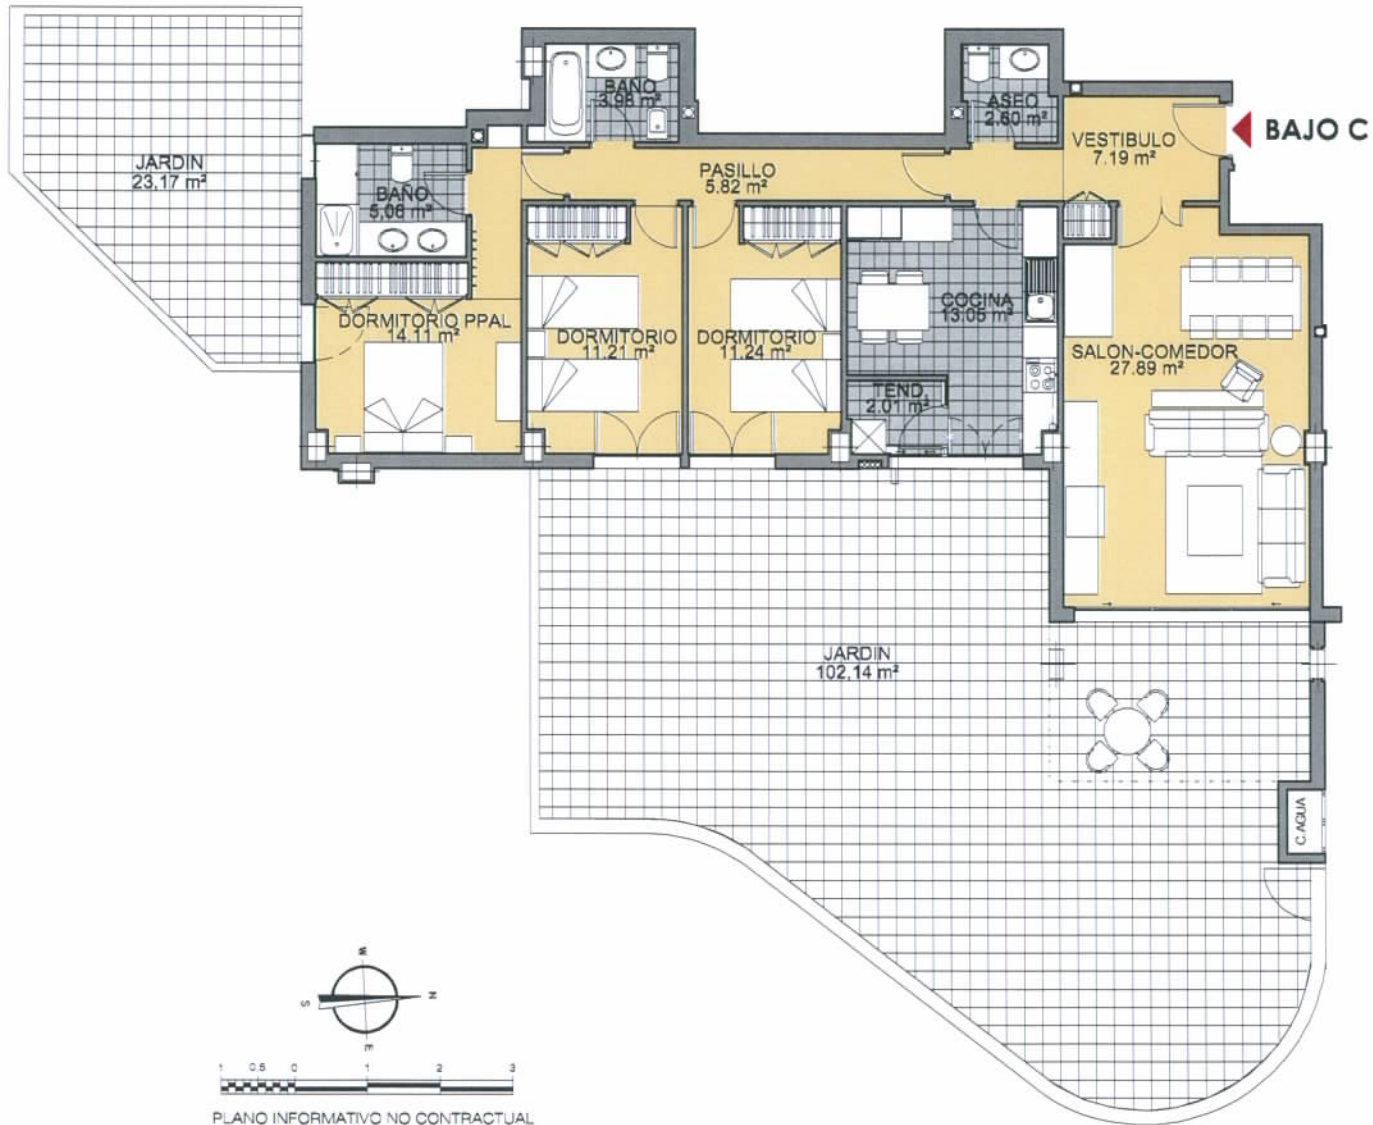

PINAR DEL MAYORAZGO

BOADILLA DEL MONTE. (MADRID)
 INMOGESTIÓN ÁTICO MAYORAZGO, S.L.

MODELO 19

BLOQUE 3: PORTAL 9
 Vivienda BAJO C, 3 Dormitorios

Superficie Útil :	229,47 m ²
Vivienda	104,16 m ²
Jardín	125,31 m ²

Superficie Construída: 132,14 m²