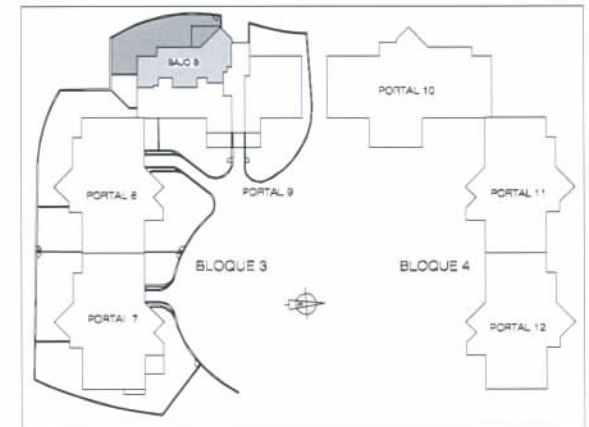

PINAR DEL MAYORAZGO

BOADILLA DEL MONTE. (MADRID)
 INMOGESTIÓN ÁTICO MAYORAZGO, S.L.

MODELO 18

BLOQUE 3: PORTAL 9
 Vivienda BAJO B. 3 Dormitorios

Superficie Útil:	221.51 m ²
Vivienda	102.62 m ²
Jardín	118.89 m ²

Superficie Construída: 132.18 m²

PLANO INFORMATIVO NO CONTRACTUAL