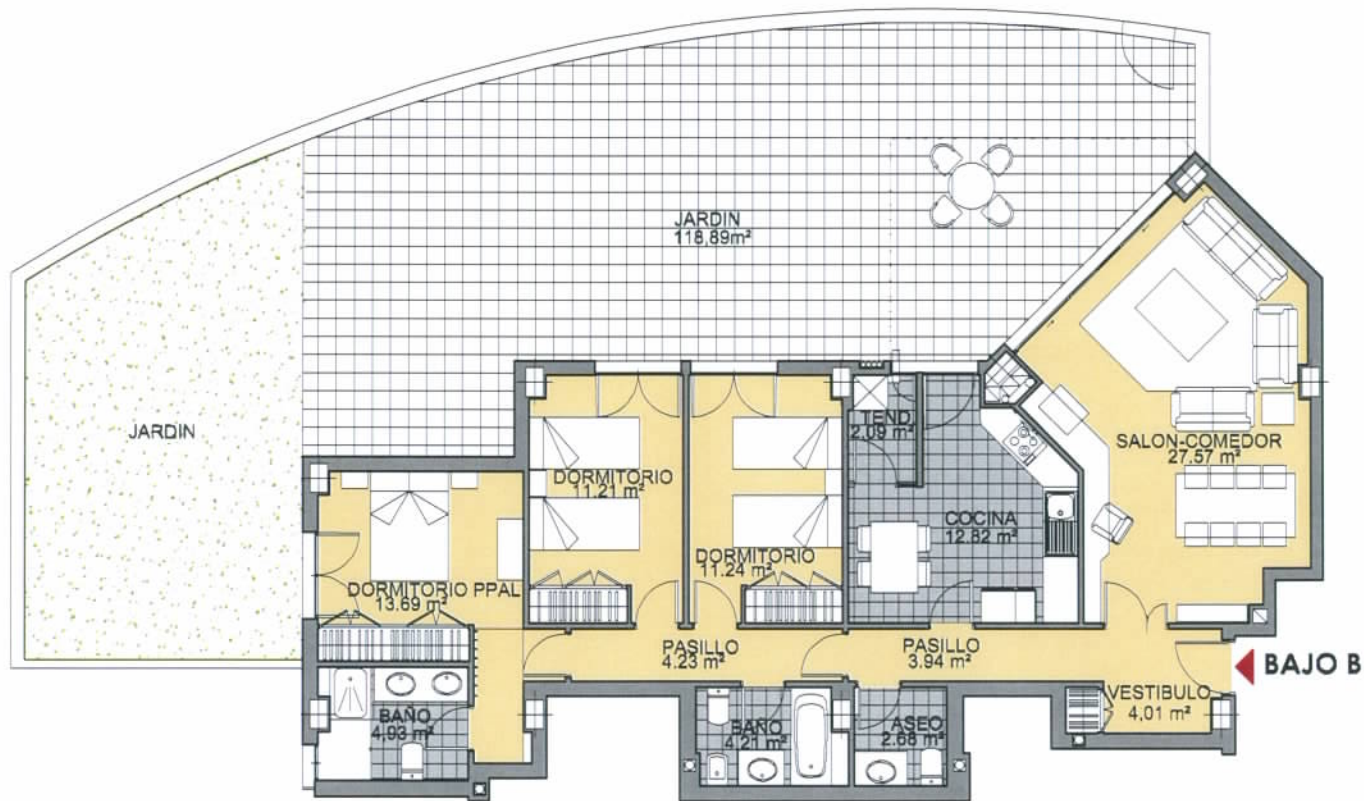

PINAR DEL MAYORAZGO

BOADILLA DEL MONTE. (MADRID)
 INMOGESTIÓN ÁTICO MAYORAZGO, S.L.

MODELO 18

BLOQUE 3: PORTAL 9
 Vivienda BAJO B. 3 Dormitorios

Superficie Útil:	221.51 m ²
Vivienda	102.62 m ²
Jardín	118.89 m ²

Superficie Construída: 132.18 m²

PLANO INFORMATIVO NO CONTRACTUAL