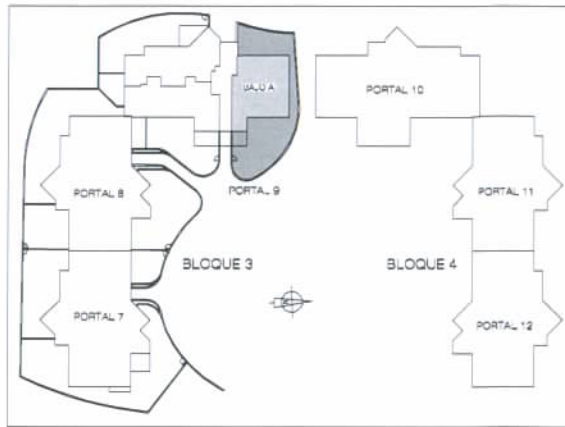

PINAR DEL MAYORAZGO

BOADILLA DEL MONTE. (MADRID)
INMOGESTIÓN ÁTICO MAYORAZGO, S.L.

BAJO A