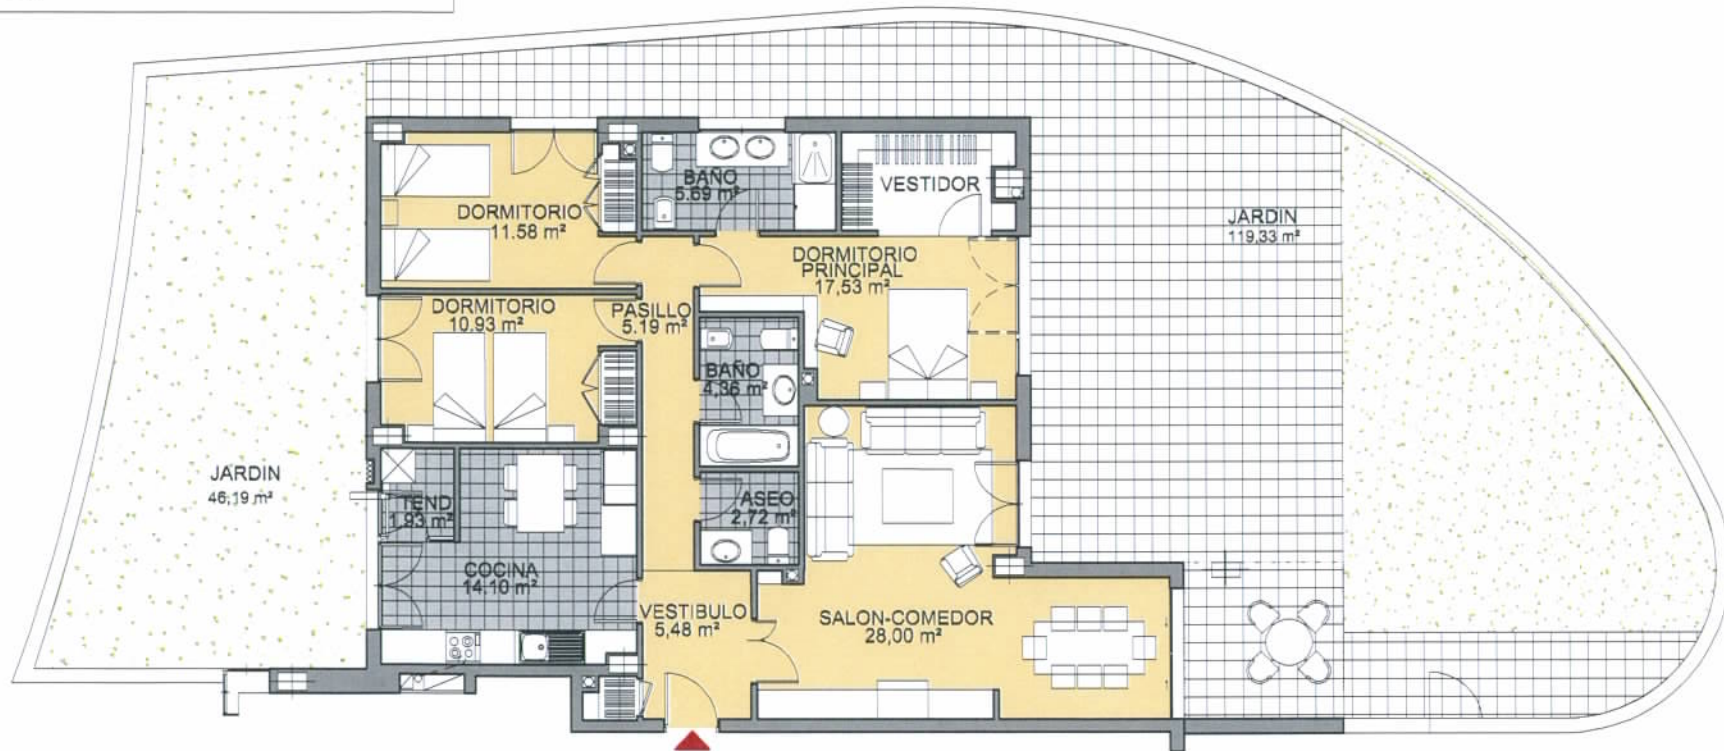

PINAR DEL MAYORAZGO

BOADILLA DEL MONTE. (MADRID)
INMOGESTIÓN ÁTICO MAYORAZGO, S.L.

BAJO A