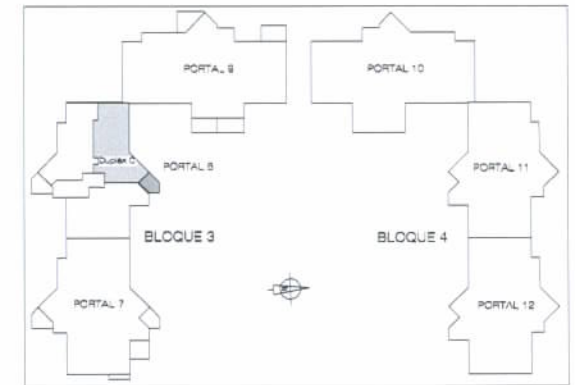

PINAR DEL MAYORAZGO

BOADILLA DEL MONTE. (MADRID)
 INMOGESTIÓN ÁTICO MAYORAZGO, S.L.

MODELO 16

BLOQUE 3: PORTAL 8
 Vivienda 3° C (DUPLEX C). 3 Dormitorios

Superficie Útil:	147.09 m ²
Vivienda	132.32 m ²
Terrazas	14.77 m ²

Superficie Construida:	193.76 m ²
Vivienda	178.99 m ²
Terrazas	14.77 m ²

PLANO INFORMATIVO NO CONTRACTUAL