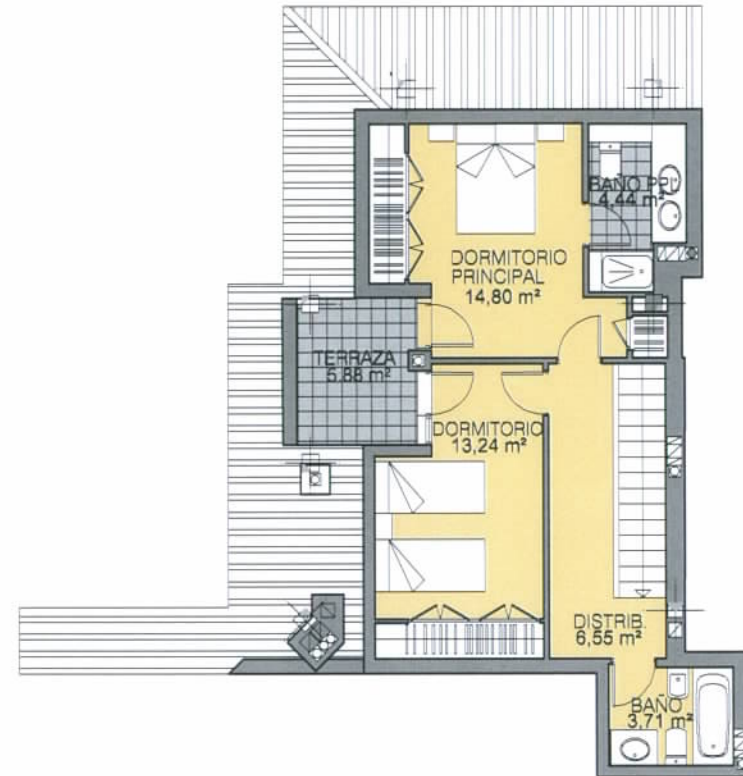

PINAR DEL MAYORAZGO

BOADILLA DEL MONTE. (MADRID)
 INMOGESTIÓN ÁTICO MAYORAZGO, S.L.

PLANO INFORMATIVO NO CONTRACTUAL

MODELO 15

BLOQUE 3: PORTAL 8
 Vivienda 3° B (DUPLIX B). 3 Dormitorios

Superficie Útil:	144,84 m ²
Vivienda	127,96 m ²
Terrazas	16,88 m ²

Superficie Construida:	192,96 m ²
Vivienda	176,08 m ²
Terrazas	16,88 m ²