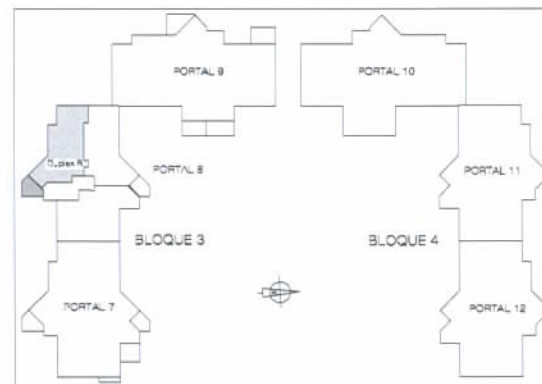

PINAR DEL MAYORAZGO

BOADILLA DEL MONTE. (MADRID)
 INMOGESTIÓN ÁTICO MAYORAZGO, S.L.

PLANO INFORMATIVO NO CONTRACTUAL

MODELO 15

BLOQUE 3: PORTAL 8
 Vivienda 3° B (DUPLIX B). 3 Dormitorios

Superficie Útil:	144,84 m ²
Vivienda	127,96 m ²
Terrazas	16,88 m ²

Superficie Construida:	192,96 m ²
Vivienda	176,08 m ²
Terrazas	16,88 m ²