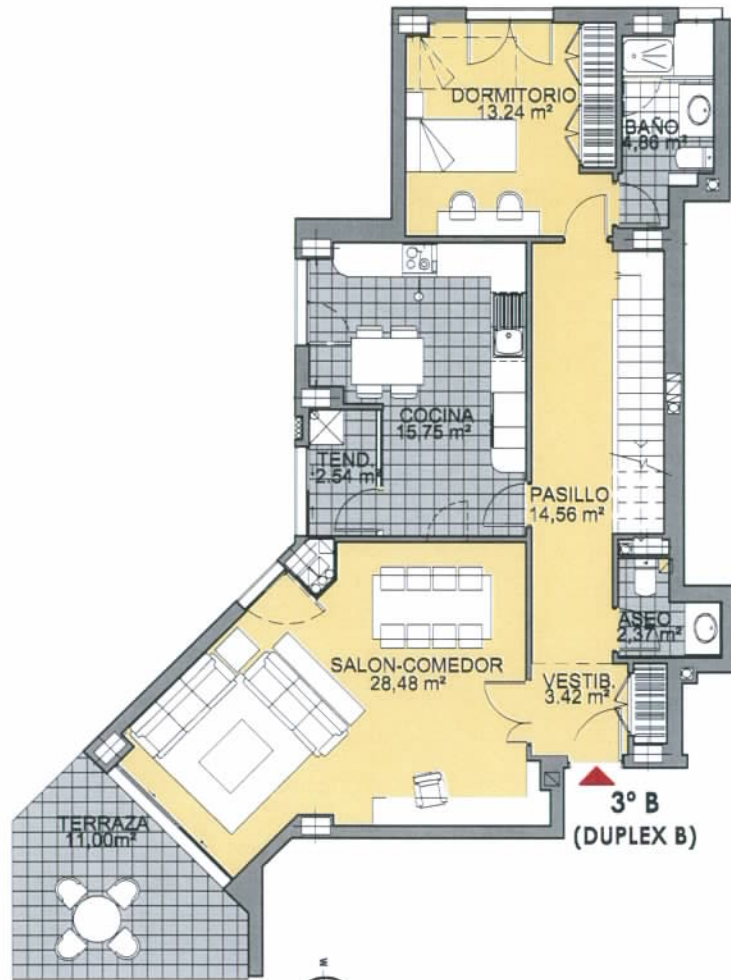

PINAR DEL MAYORAZGO

BOADILLA DEL MONTE. (MADRID)
 INMOGESTIÓN ÁTICO MAYORAZGO, S.L.

PLANO INFORMATIVO NO CONTRACTUAL

MODELO 15

BLOQUE 3: PORTAL 8
 Vivienda 3° B (DUPLIX B). 3 Dormitorios

Superficie Útil:	144,84 m ²
Vivienda	127,96 m ²
Terrazas	16,88 m ²

Superficie Construida:	192,96 m ²
Vivienda	176,08 m ²
Terrazas	16,88 m ²