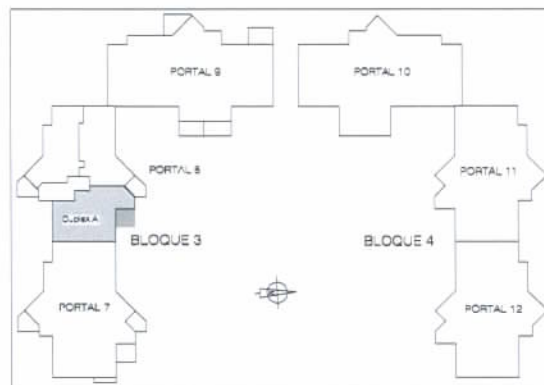

### MODELO 14

BLOQUE 3: PORTAL 8  
Vivienda 3° A (DUPLEX A). 5 Dormitorios

Superficie Útil :	180,37 m <sup>2</sup>
Vivienda	162,47 m <sup>2</sup>
Terrazas	17,90 m <sup>2</sup>

Superficie Construída:	233,84 m <sup>2</sup>
Vivienda	215,94 m <sup>2</sup>
Terrazas	17,90 m <sup>2</sup>