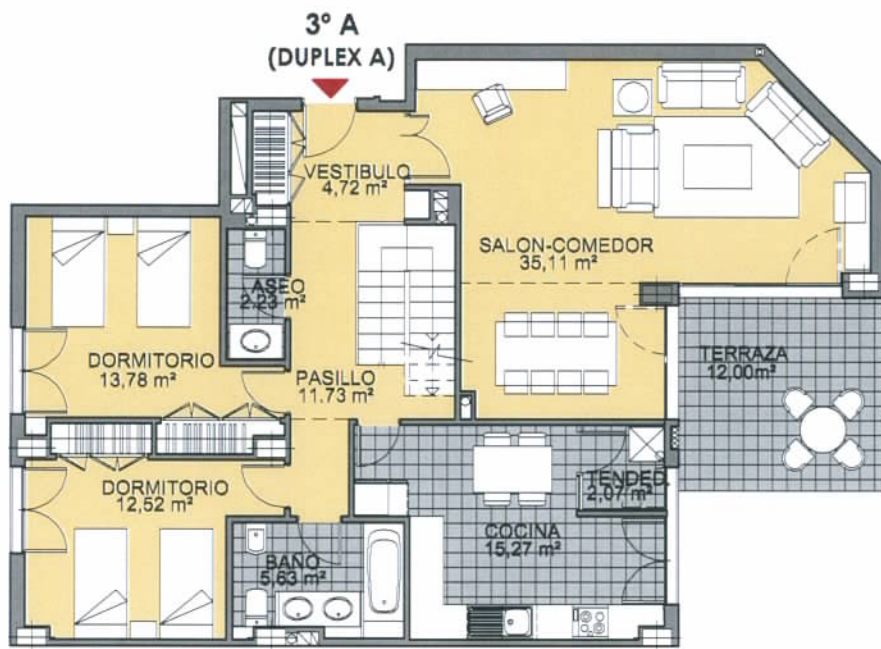

PINAR DEL MAYORAZGO

BOADILLA DEL MONTE. (MADRID)

INMOGESTIÓN ÁTICO MAYORAZGO, S.L.