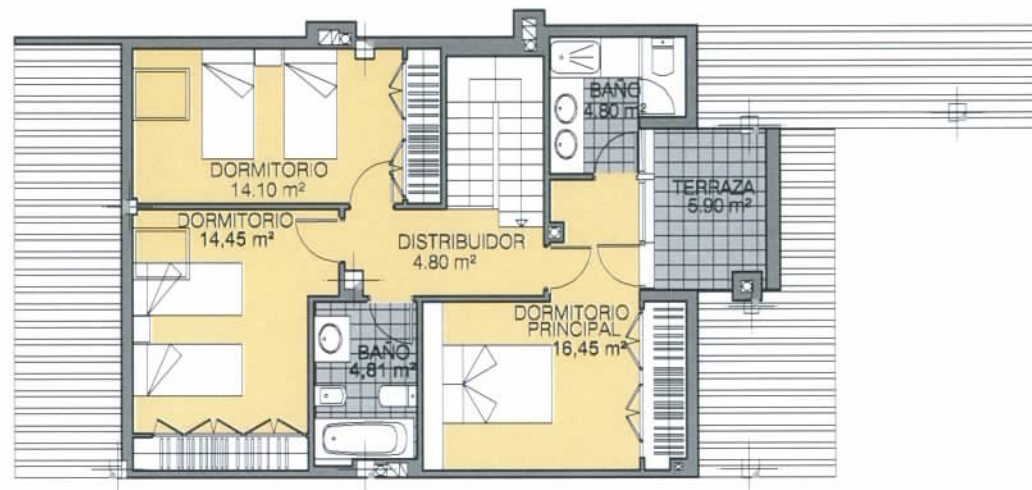

PINAR DEL MAYORAZGO

BOADILLA DEL MONTE. (MADRID)

INMOGESTIÓN ÁTICO MAYORAZGO, S.L.