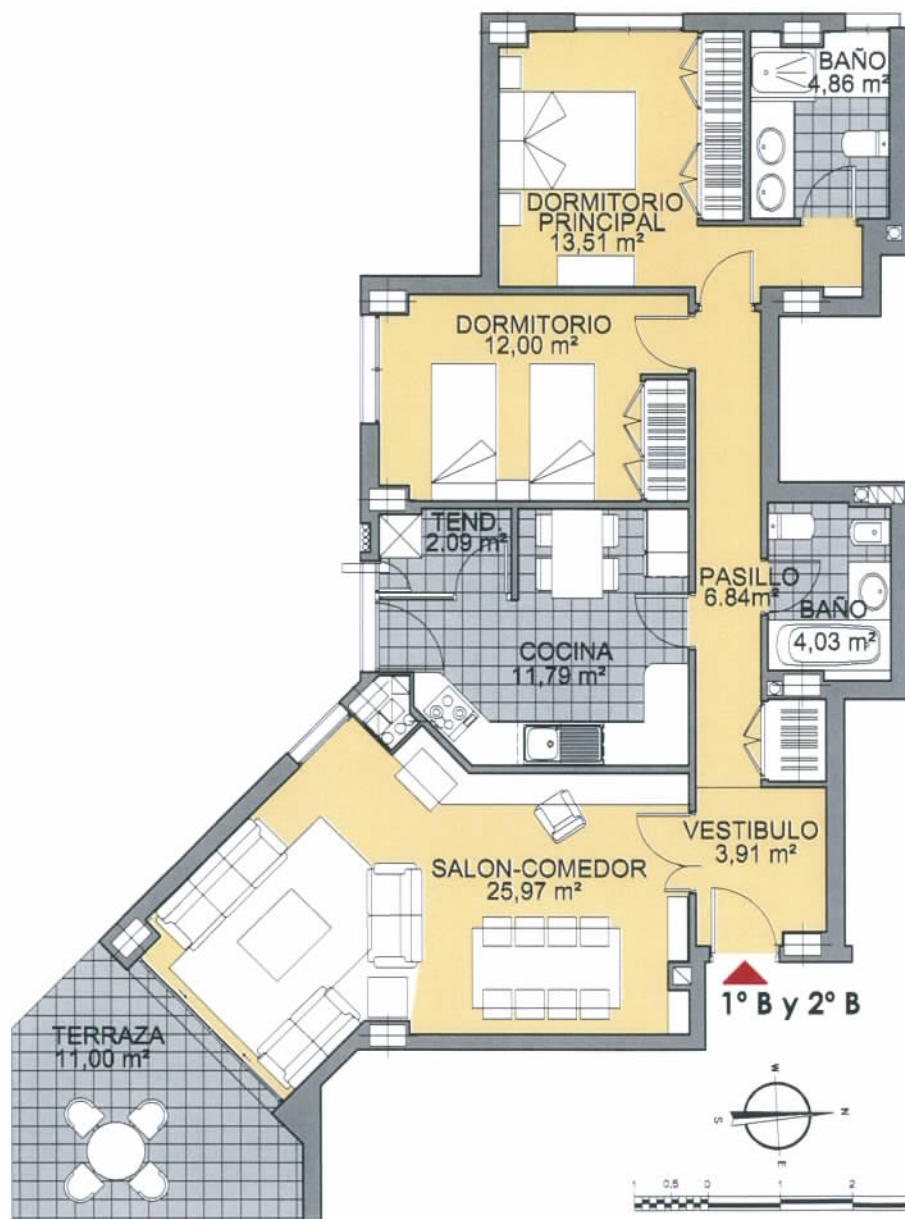

PINAR DEL MAYORAZGO

BOADILLA DEL MONTE. (MADRID)
 INMOGESTIÓN ÁTICO MAYORAZGO, S.L.

PLANO INFORMATIVO NO CONTRACTUAL

MODELO 12

BLOQUE 3: PORTAL 8

Viviendas 1º B Y 2º B: 2 Dormitorios

Superficie Útil :	96,00 m ²
Vivienda	85,00 m ²
Terraza	11,00 m ²

Superficie Construida:	123,75 m ²
Vivienda	112,75 m ²
Terraza	11,00 m ²