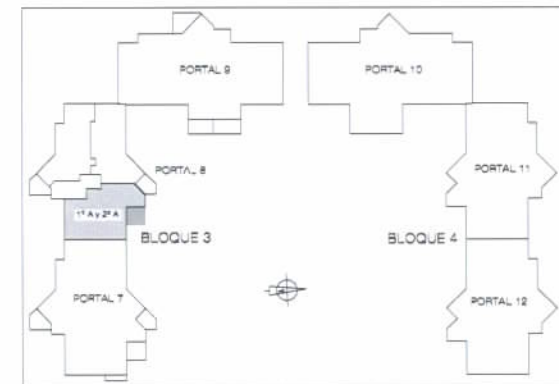

## MODELO 11

BLOQUE 3: PORTAL 8

Viviendas 1º A Y 2º A: 3 Dormitorios

Superficie Útil :	117,00 m <sup>2</sup>
Vivienda	105,00 m <sup>2</sup>
Terraza	12,00 m <sup>2</sup>

Superficie Construida:	148,09 m <sup>2</sup>
Vivienda	136,09 m <sup>2</sup>
Terraza	12,00 m <sup>2</sup>