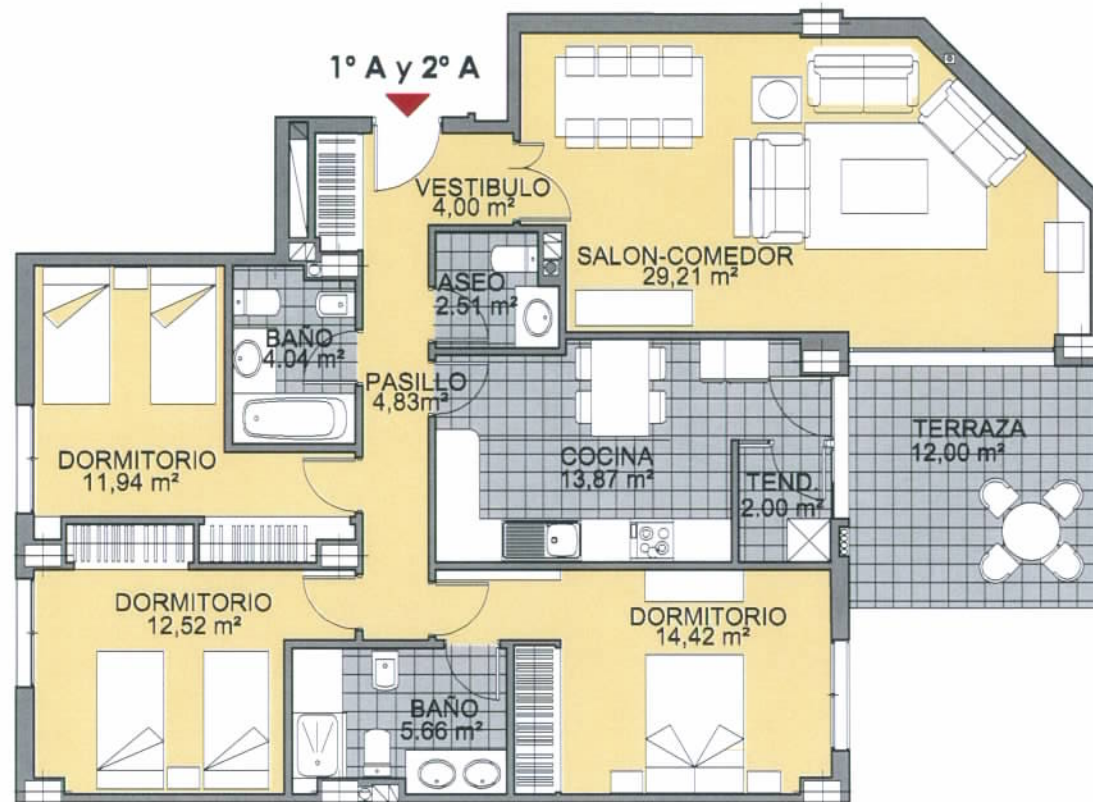

## MODELO 11

BLOQUE 3: PORTAL 8

Viviendas 1º A Y 2º A: 3 Dormitorios

Superficie Útil :	117,00 m <sup>2</sup>
Vivienda	105,00 m <sup>2</sup>
Terraza	12,00 m <sup>2</sup>

Superficie Construida:	148,09 m <sup>2</sup>
Vivienda	136,09 m <sup>2</sup>
Terraza	12,00 m <sup>2</sup>