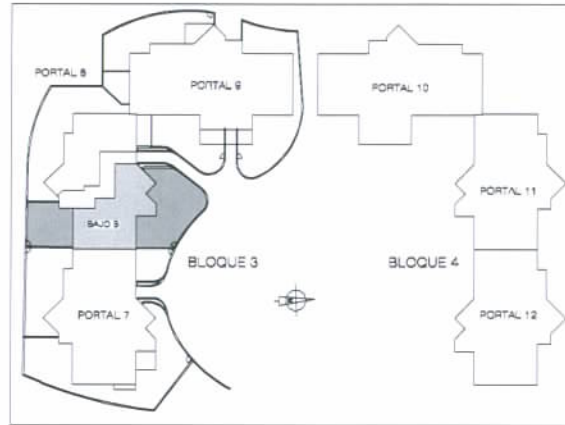

PINAR DEL MAYORAZGO

BOADILLA DEL MONTE. (MADRID)

INMOGESTIÓN ÁTICO MAYORAZGO, S.L.

PLANO INFORMATIVO NO CONTRACTUAL

MODELO 10

BLOQUE 3: PORTAL 8
Vivienda BAJO B, 4 Dormitorios

Superficie Útil :	319,79 m ²
Vivienda	130,16 m ²
Jardín	189,63 m ²

Superficie Construída:	169,11 m ²
Vivienda	169,11 m ²