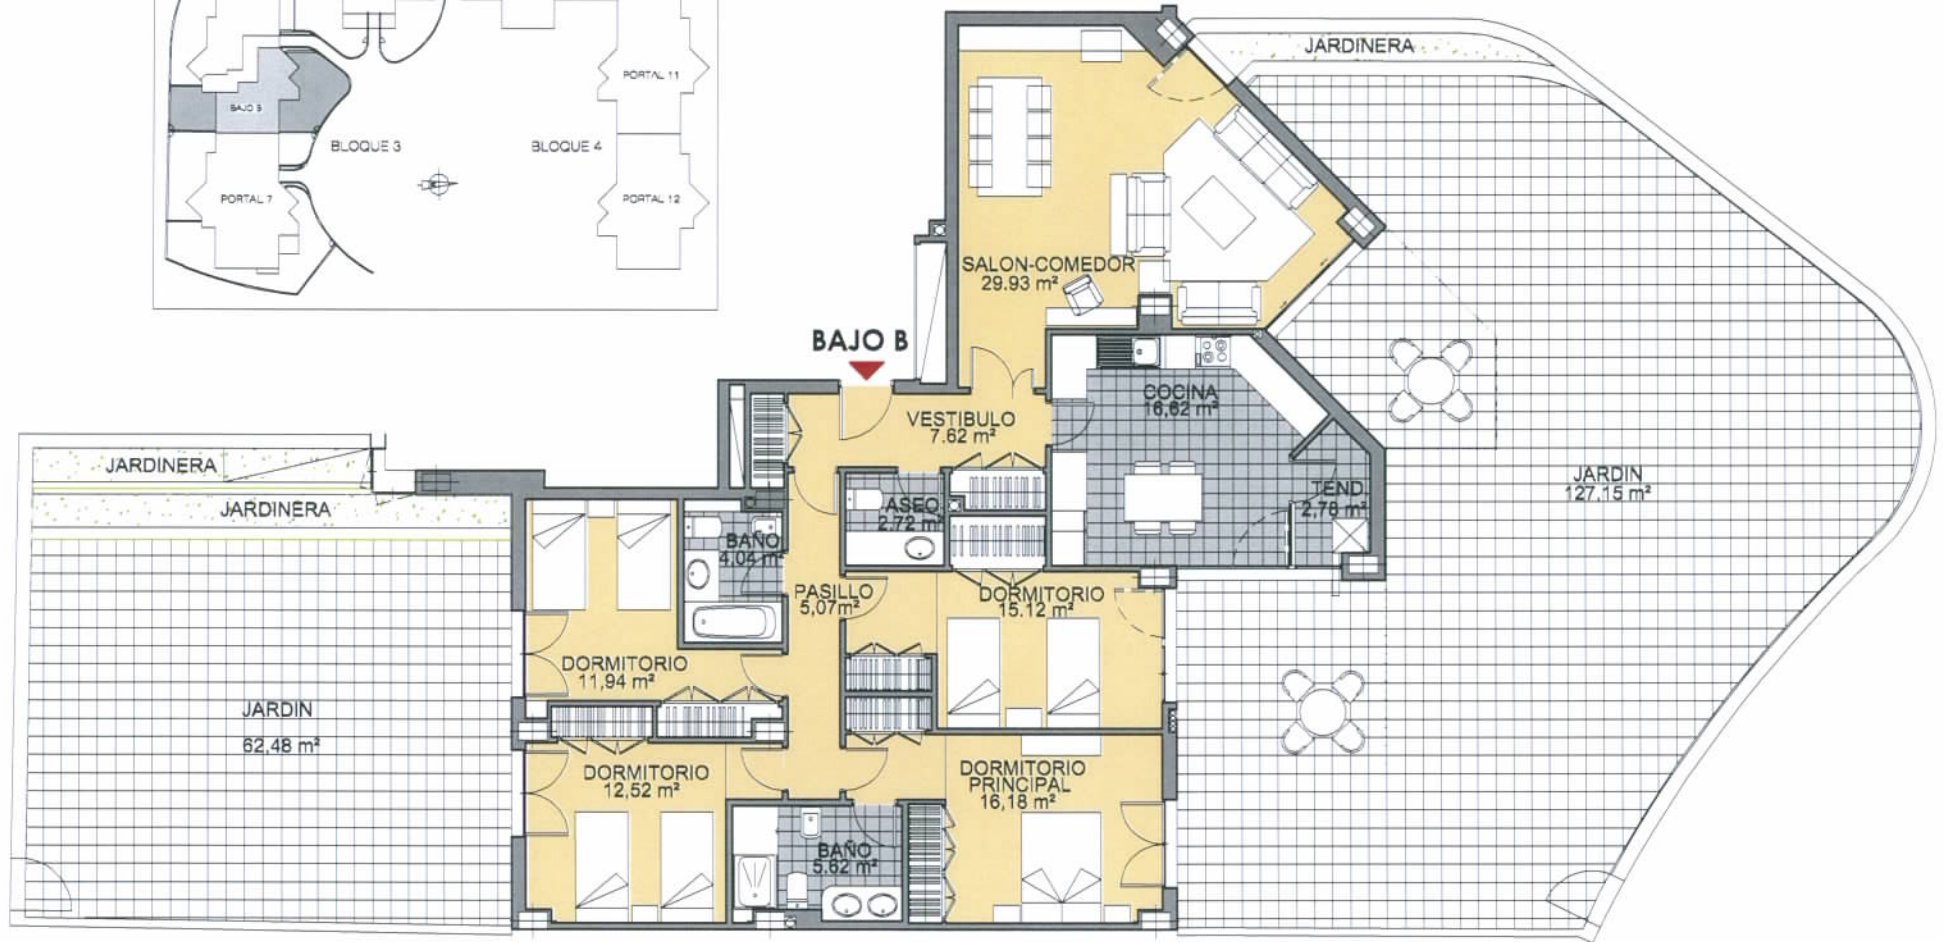

PINAR DEL MAYORAZGO

BOADILLA DEL MONTE. (MADRID)

INMOGESTIÓN ÁTICO MAYORAZGO, S.L.

PLANO INFORMATIVO NO CONTRACTUAL

MODELO 10

BLOQUE 3: PORTAL 8
Vivienda BAJO B, 4 Dormitorios

Superficie Útil :	319,79 m ²
Vivienda	130,16 m ²
Jardín	189,63 m ²

Superficie Construída:	169,11 m ²
Vivienda	169,11 m ²