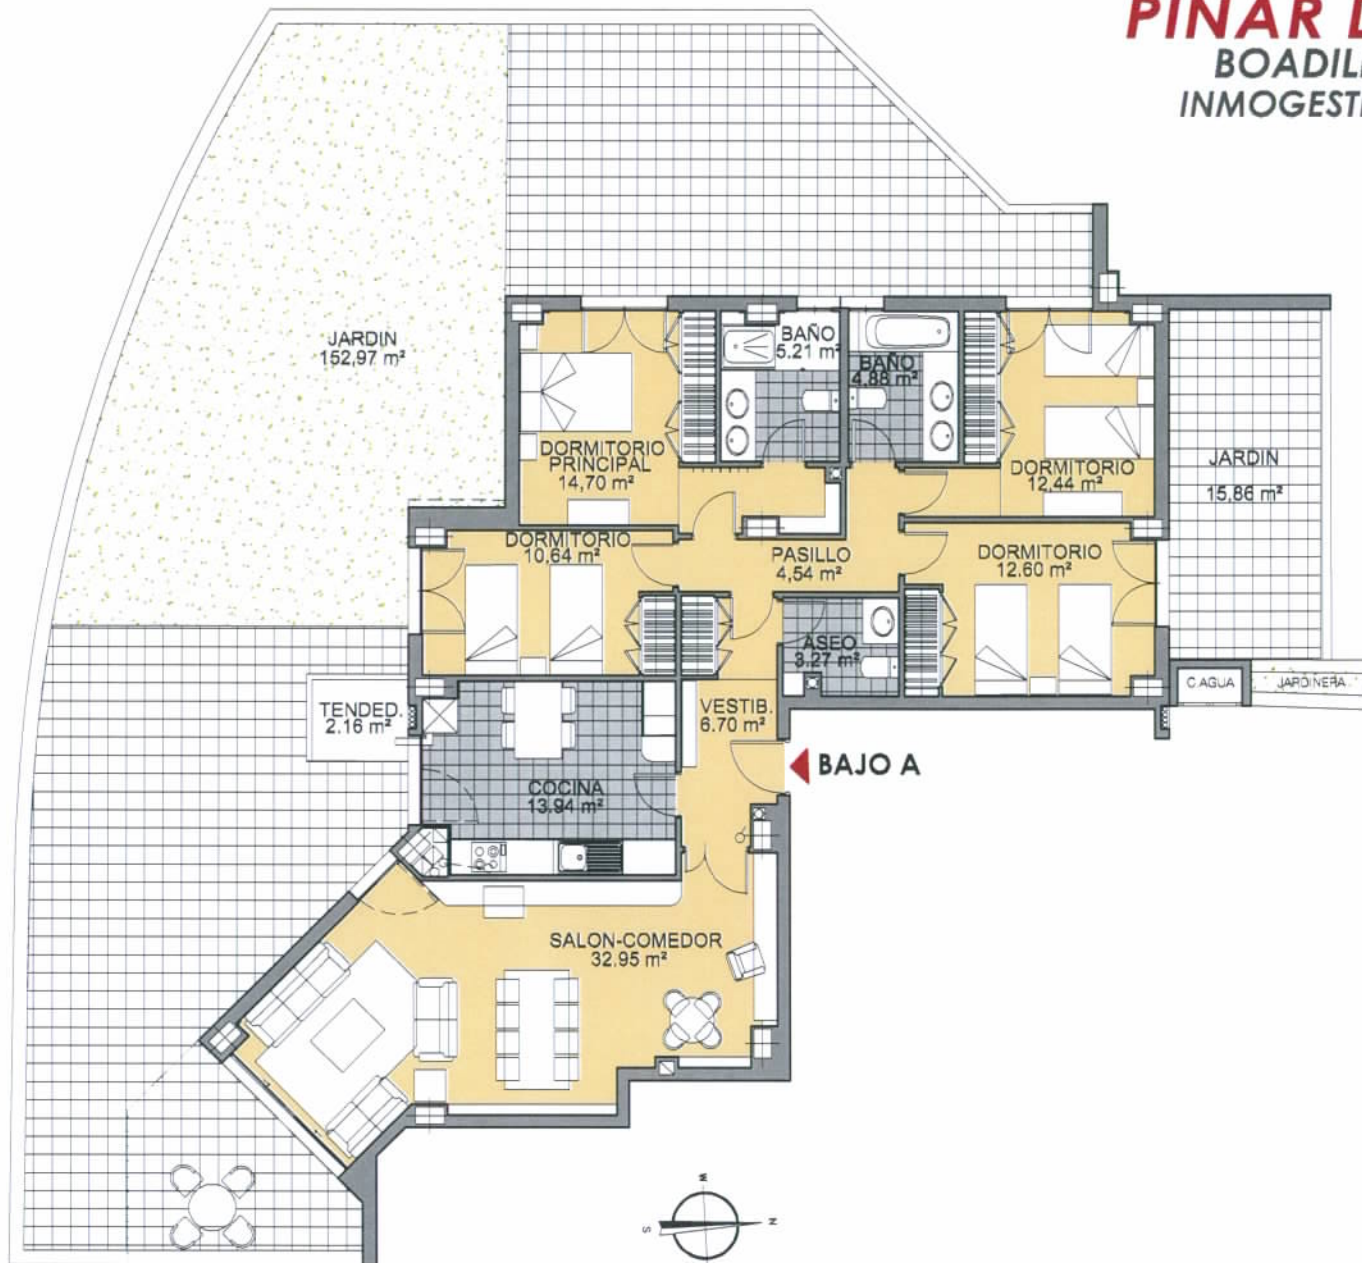

PINAR DEL MAYORAZGO

BOADILLA DEL MONTE. (MADRID)
 INMOGESTIÓN ÁTICO MAYORAZGO, S.L.

MODELO 9

BLOQUE 3: PORTAL 8
 Vivienda BAJO A. 4 Dormitorios

Superficie Útil :	292,86 m ²
Vivienda	124,03 m ²
Jardín	168,83 m ²

Superficie Construída:	160,17 m ²
Vivienda	160,17 m ²