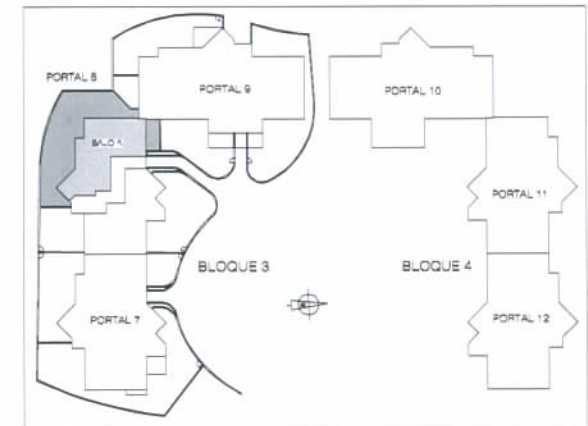

PINAR DEL MAYORAZGO

BOADILLA DEL MONTE. (MADRID)
 INMOGESTIÓN ÁTICO MAYORAZGO, S.L.

MODELO 9

BLOQUE 3: PORTAL 8
 Vivienda BAJO A. 4 Dormitorios

Superficie Útil :	292,86 m ²
Vivienda	124,03 m ²
Jardín	168,83 m ²

Superficie Construída:	160,17 m ²
Vivienda	160,17 m ²