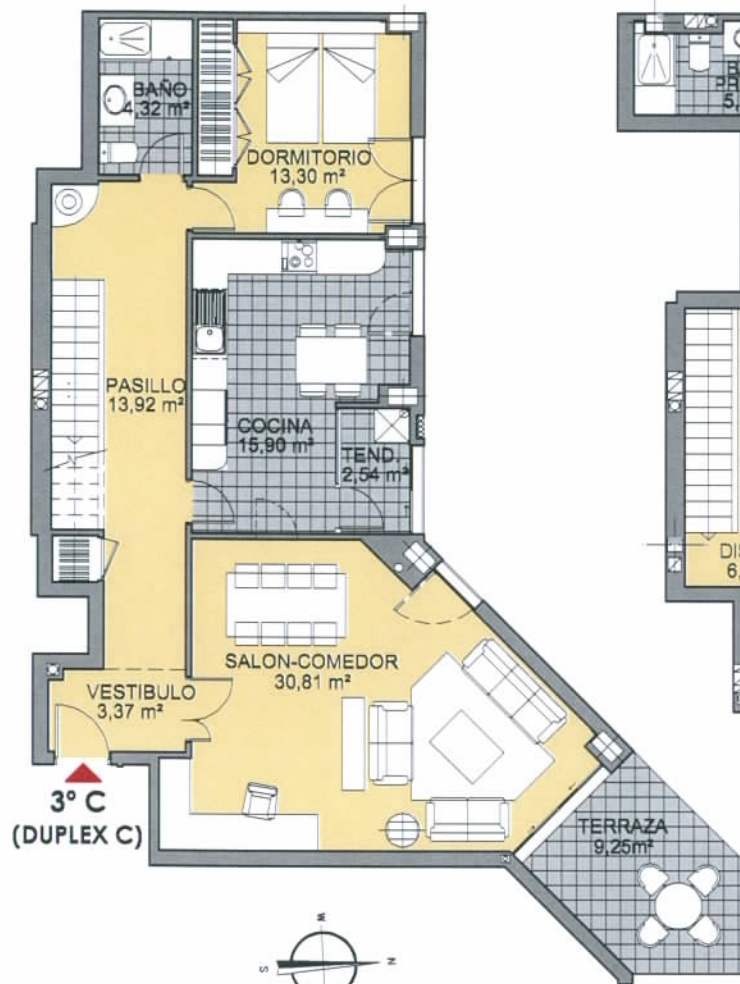

PINAR DEL MAYORAZGO

BOADILLA DEL MONTE. (MADRID)
INMOGESTIÓN ÁTICO MAYORAZGO, S.L.

PLANO INFORMATIVO NO CONTRACTUAL

MODELO 8

BLOQUE 3: PORTAL 7
Vivienda 3° C (DUPLIX C). 3 Dormitorios

Superficie Útil:	143,14 m²
Vivienda	127,81 m²
Terrazas	15,33 m²

Superficie Construida:	192,01 m²
Vivienda	176,68 m²
Terrazas	15,33 m²