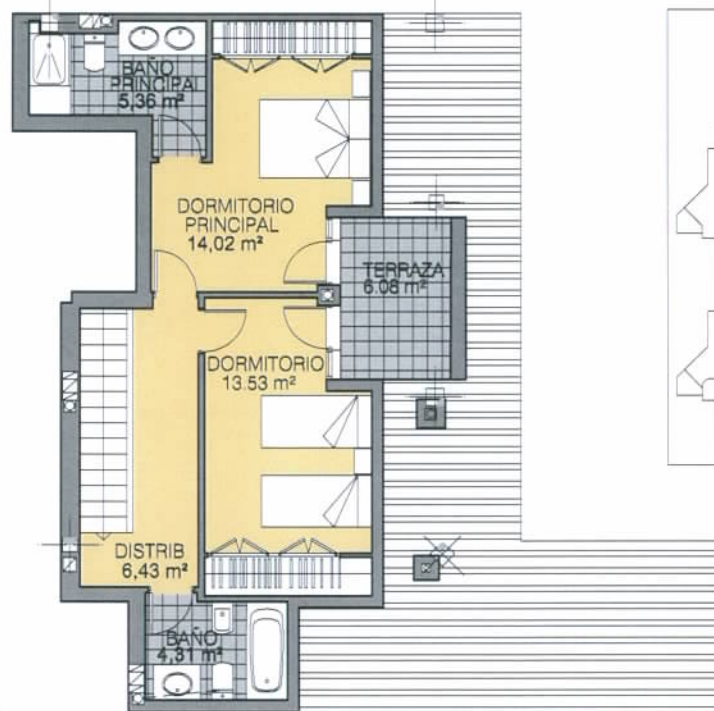

PINAR DEL MAYORAZGO

BOADILLA DEL MONTE. (MADRID)
INMOGESTIÓN ÁTICO MAYORAZGO, S.L.

PLANO INFORMATIVO NO CONTRACTUAL

MODELO 8

BLOQUE 3: PORTAL 7
Vivienda 3° C (DUPLIX C). 3 Dormitorios

Superficie Útil:	143,14 m²
Vivienda	127,81 m²
Terrazas	15,33 m²

Superficie Construida:	192,01 m²
Vivienda	176,68 m²
Terrazas	15,33 m²