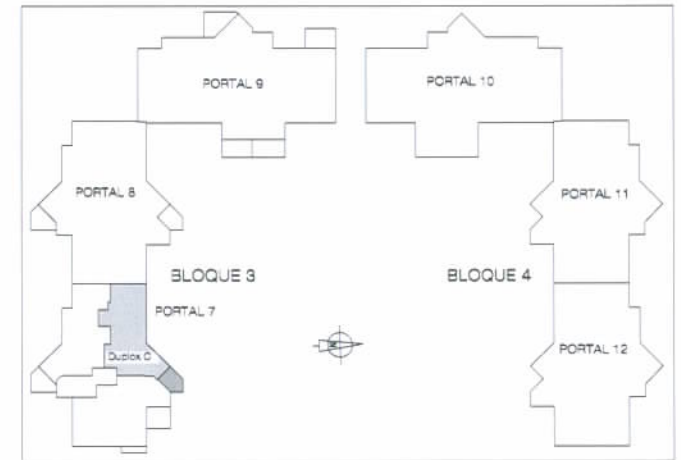

PINAR DEL MAYORAZGO

BOADILLA DEL MONTE. (MADRID)
INMOGESTIÓN ÁTICO MAYORAZGO, S.L.

PLANO INFORMATIVO NO CONTRACTUAL

MODELO 8

BLOQUE 3: PORTAL 7
Vivienda 3° C (DUPLIX C). 3 Dormitorios

Superficie Útil:	143,14 m²
Vivienda	127,81 m²
Terrazas	15,33 m²

Superficie Construida:	192,01 m²
Vivienda	176,68 m²
Terrazas	15,33 m²