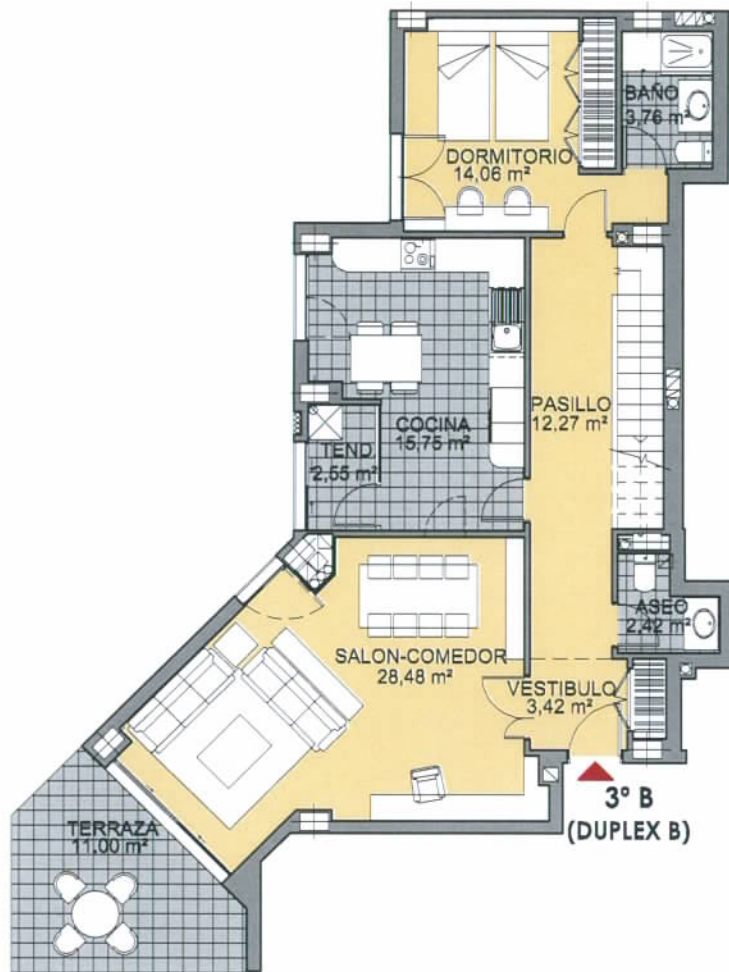

PINAR DEL MAYORAZGO

BOADILLA DEL MONTE. (MADRID)

INMOGESTIÓN ÁTICO MAYORAZGO, S.L.

MODELO 7

BLOQUE 3: PORTAL 7
 Vivienda 3° B (DUPLEX B). 3 Dormitorios

Superficie Útil :	144,21 m ²
Vivienda	127,70 m ²
Terrazas	16,51 m ²

Superficie Construída:	192,40 m ²
Vivienda	175,89 m ²
Terrazas	16,51 m ²