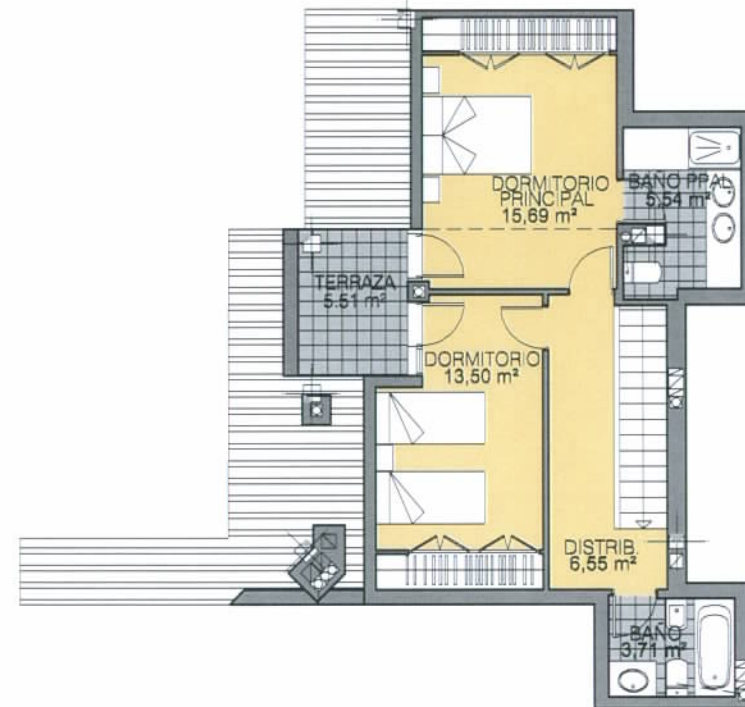

PINAR DEL MAYORAZGO

BOADILLA DEL MONTE. (MADRID)

INMOGESTIÓN ÁTICO MAYORAZGO, S.L.

MODELO 7

BLOQUE 3: PORTAL 7
 Vivienda 3° B (DUPLEX B). 3 Dormitorios

Superficie Útil :	144,21 m ²
Vivienda	127,70 m ²
Terrazas	16,51 m ²

Superficie Construída:	192,40 m ²
Vivienda	175,89 m ²
Terrazas	16,51 m ²