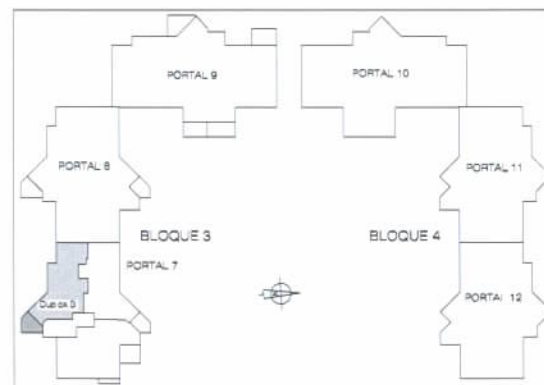

PINAR DEL MAYORAZGO

BOADILLA DEL MONTE. (MADRID)

INMOGESTIÓN ÁTICO MAYORAZGO, S.L.

MODELO 7

BLOQUE 3: PORTAL 7
 Vivienda 3° B (DUPLEX B). 3 Dormitorios

Superficie Útil :	144,21 m ²
Vivienda	127,70 m ²
Terrazas	16,51 m ²

Superficie Construída:	192,40 m ²
Vivienda	175,89 m ²
Terrazas	16,51 m ²