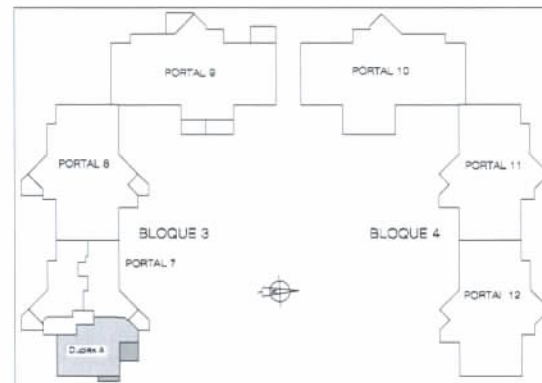

PINAR DEL MAYORAZGO

BOADILLA DEL MONTE. (MADRID)

INMOGESTIÓN ÁTICO MAYORAZGO, S.L.

PLANO INFORMATIVO NO CONTRACTUAL

MODELO 6

BLOQUE 3: PORTAL 7
 Vivienda 3° A (DUPLEX A). 5 Dormitorios

Superficie Útil :	179,37 m ²
Vivienda	157,52 m ²
Terrazas	21,85 m ²

Superficie Construída:	234,04 m ²
Vivienda	212,19 m ²
Terrazas	21,85 m ²