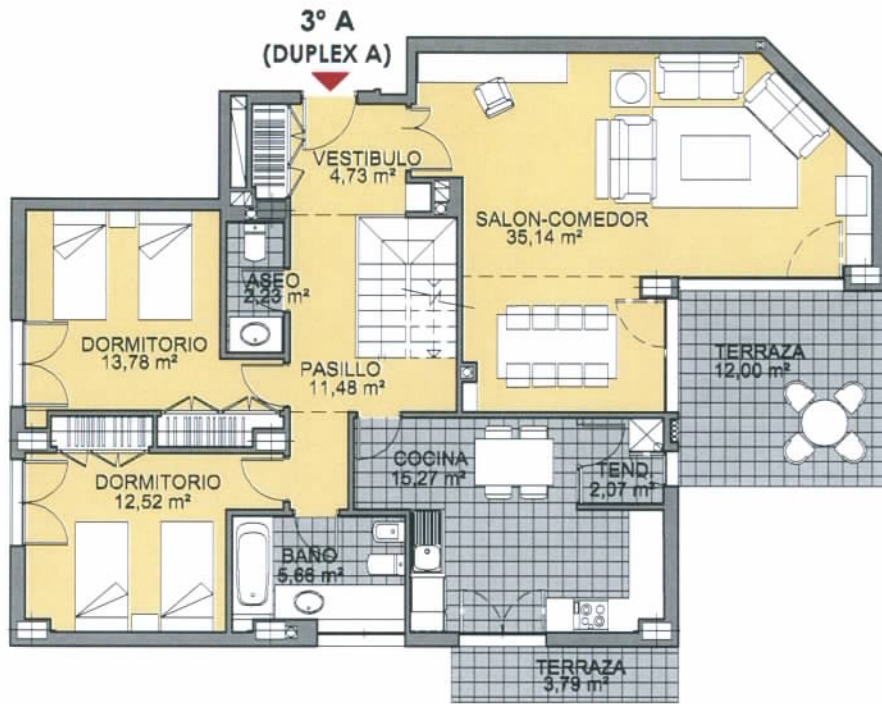

PINAR DEL MAYORAZGO

BOADILLA DEL MONTE. (MADRID)

INMOGESTIÓN ÁTICO MAYORAZGO, S.L.

PLANO INFORMATIVO NO CONTRACTUAL

MODELO 6

BLOQUE 3: PORTAL 7
 Vivienda 3° A (DUPLEX A). 5 Dormitorios

Superficie Útil :	179,37 m ²
Vivienda	157,52 m ²
Terrazas	21,85 m ²

Superficie Construída:	234,04 m ²
Vivienda	212,19 m ²
Terrazas	21,85 m ²