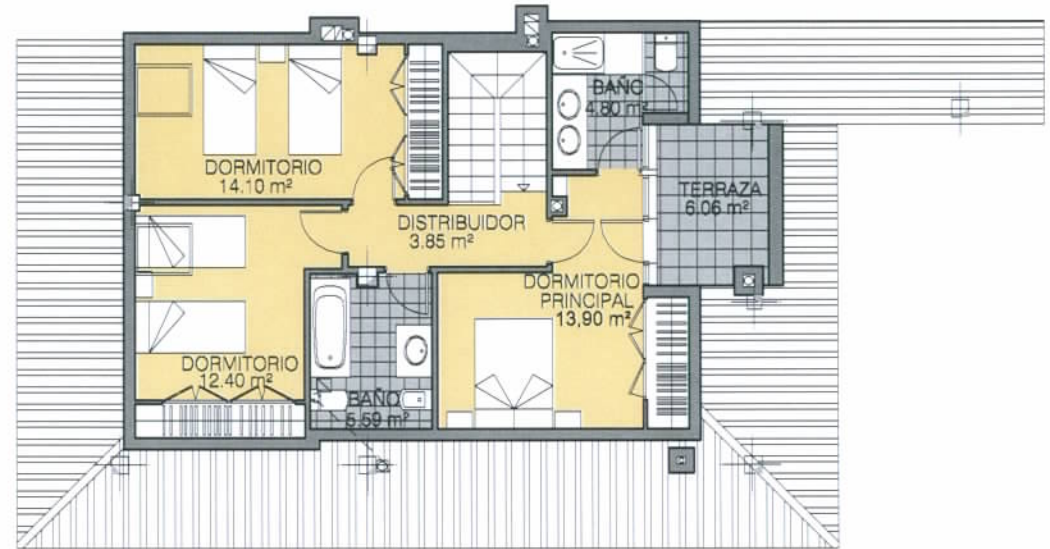

PINAR DEL MAYORAZGO

BOADILLA DEL MONTE. (MADRID)

INMOGESTIÓN ÁTICO MAYORAZGO, S.L.

PLANO INFORMATIVO NO CONTRACTUAL

MODELO 6

BLOQUE 3: PORTAL 7
 Vivienda 3° A (DUPLEX A). 5 Dormitorios

Superficie Útil :	179,37 m ²
Vivienda	157,52 m ²
Terrazas	21,85 m ²

Superficie Construída:	234,04 m ²
Vivienda	212,19 m ²
Terrazas	21,85 m ²