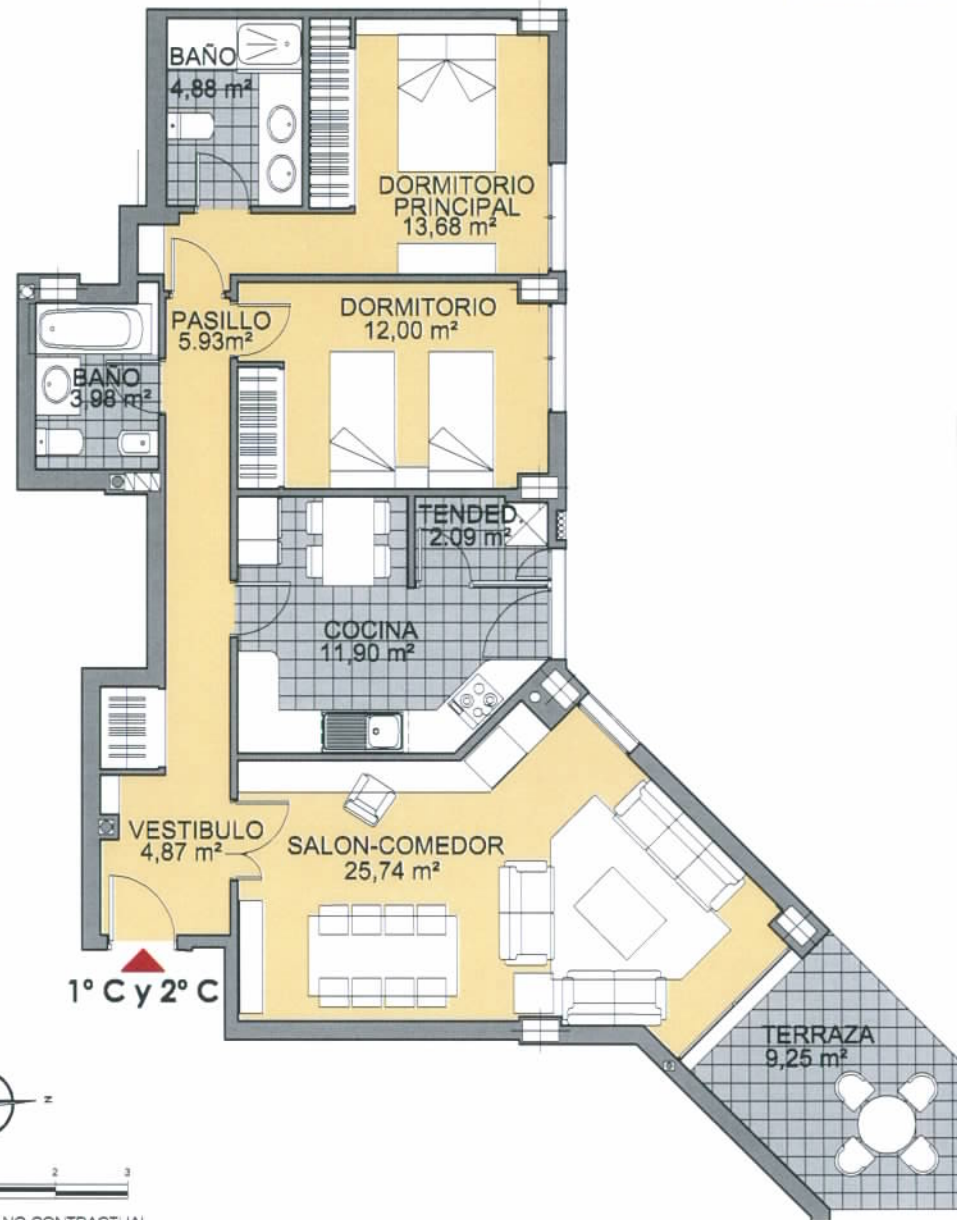

PINAR DEL MAYORAZGO

BOADILLA DEL MONTE. (MADRID)
INMOGESTIÓN ÁTICO MAYORAZGO, S.L.

MODELO 5

BLOQUE 3: PORTAL 7

Viviendas 1º C Y 2º C: 2 Dormitorios

Superficie Útil: 94,32 m²

Vivienda 85,07 m²

Terraza 9,25 m²

Superficie Construida: 120,02 m²

Vivienda 110,77 m²

Terraza 9,25 m²

PLANO INFORMATIVO NO CONTRACTUAL