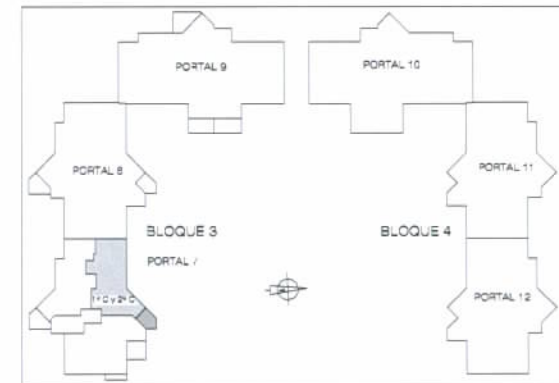

PINAR DEL MAYORAZGO

BOADILLA DEL MONTE. (MADRID)
INMOGESTIÓN ÁTICO MAYORAZGO, S.L.

MODELO 5

BLOQUE 3: PORTAL 7

Viviendas 1º C Y 2º C: 2 Dormitorios

Superficie Útil: 94,32 m²

Vivienda 85,07 m²

Terraza 9,25 m²

Superficie Construida: 120,02 m²

Vivienda 110,77 m²

Terraza 9,25 m²

PLANO INFORMATIVO NO CONTRACTUAL