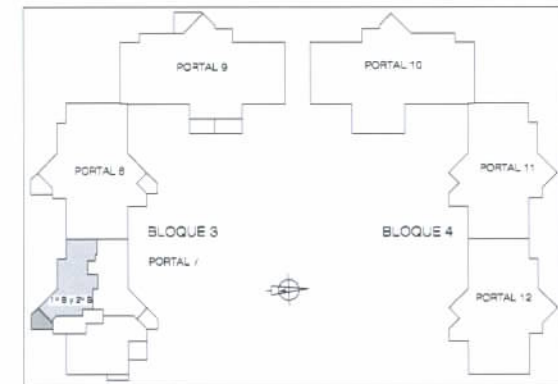

## MODELO 4

BLOQUE 3: PORTAL 7

Viviendas 1º B Y 2º B: 2 Dormitorios

Superficie Útil :	95,51 m <sup>2</sup>
Vivienda	84,51 m <sup>2</sup>
Terraza	11,00 m <sup>2</sup>
Superficie Construida:	122,70 m <sup>2</sup>
Vivienda	111,70 m <sup>2</sup>
Terraza	11,00 m <sup>2</sup>