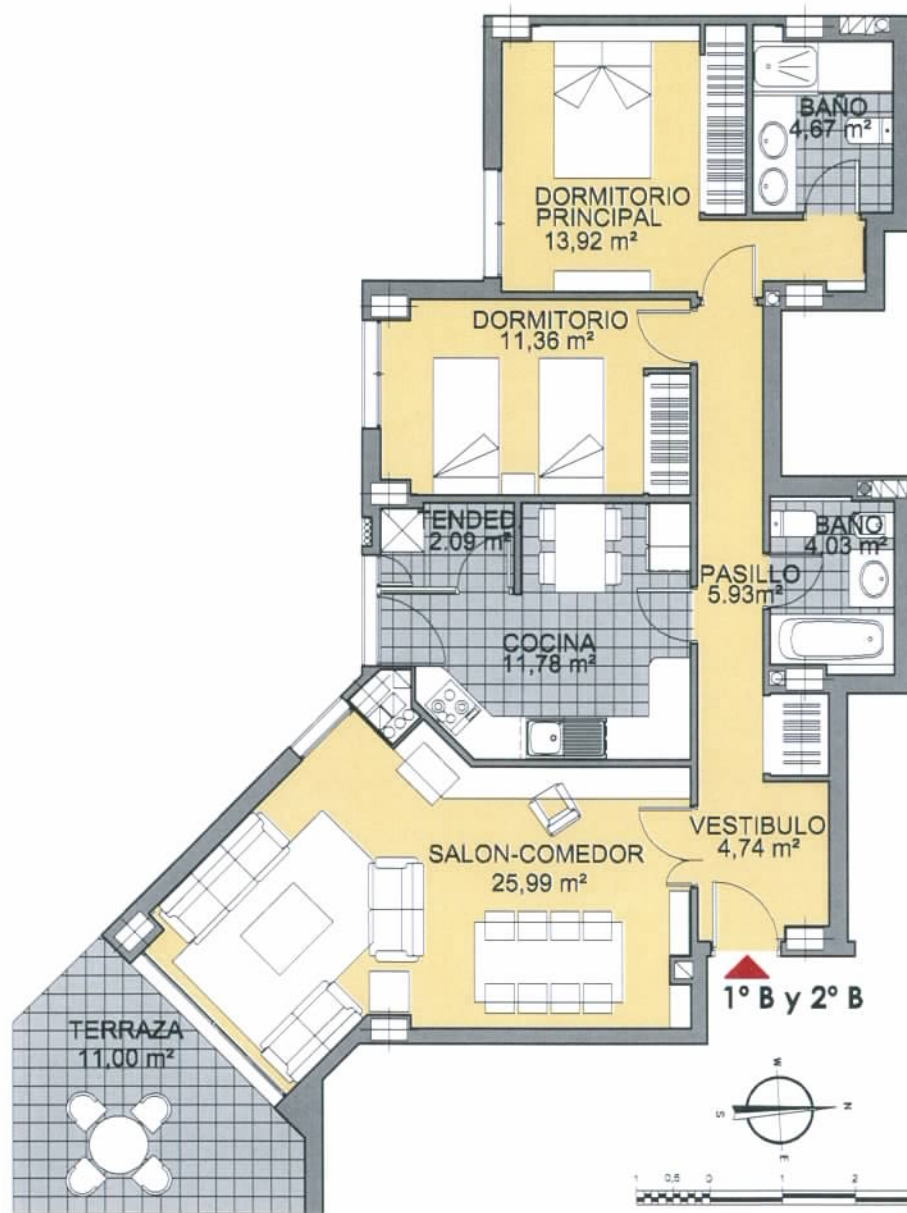

# PINAR DEL MAYORAZGO

BOADILLA DEL MONTE. (MADRID)  
 INMOGESTIÓN ÁTICO MAYORAZGO, S.L.

PLANO INFORMATIVO NO CONTRACTUAL

## MODELO 4

BLOQUE 3: PORTAL 7

Viviendas 1º B Y 2º B: 2 Dormitorios

Superficie Útil :	95,51 m <sup>2</sup>
Vivienda	84,51 m <sup>2</sup>
Terraza	11,00 m <sup>2</sup>
Superficie Construida:	122,70 m <sup>2</sup>
Vivienda	111,70 m <sup>2</sup>
Terraza	11,00 m <sup>2</sup>