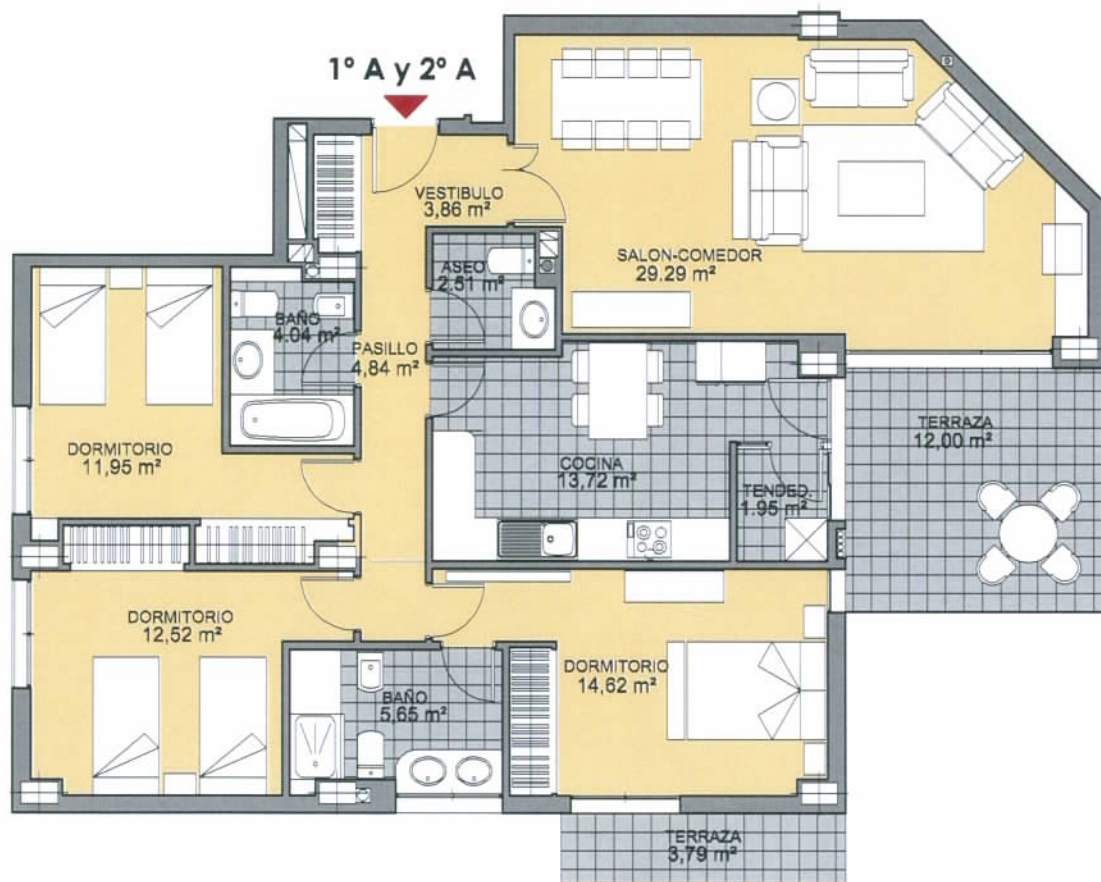

PINAR DEL MAYORAZGO

BOADILLA DEL MONTE. (MADRID)
 INMOGESTIÓN ÁTICO MAYORAZGO, S.L.

PLANO INFORMATIVO NO CONTRACTUAL

MODELO 3

BLOQUE 3: PORTAL 7

Viviendas 1º A Y 2º A: 3 Dormitorios

Superficie Útil :	120,74 m ²
Vivienda	104,95 m ²
Terrazas	15,79 m ²

Superficie Construída:	153,45 m ²
Vivienda	137,66 m ²
Terrazas	15,79 m ²