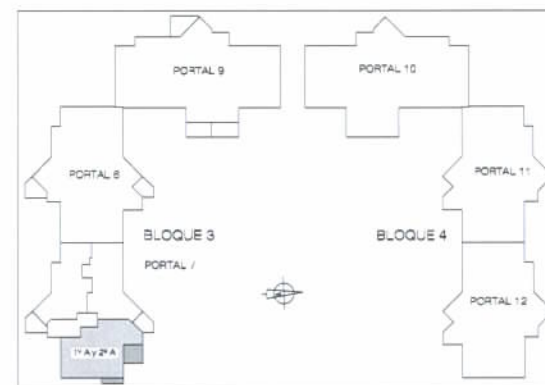

PINAR DEL MAYORAZGO

BOADILLA DEL MONTE. (MADRID)
 INMOGESTIÓN ÁTICO MAYORAZGO, S.L.

PLANO INFORMATIVO NO CONTRACTUAL

MODELO 3

BLOQUE 3: PORTAL 7

Viviendas 1º A Y 2º A: 3 Dormitorios

Superficie Útil :	120,74 m ²
Vivienda	104,95 m ²
Terrazas	15,79 m ²

Superficie Construída:	153,45 m ²
Vivienda	137,66 m ²
Terrazas	15,79 m ²