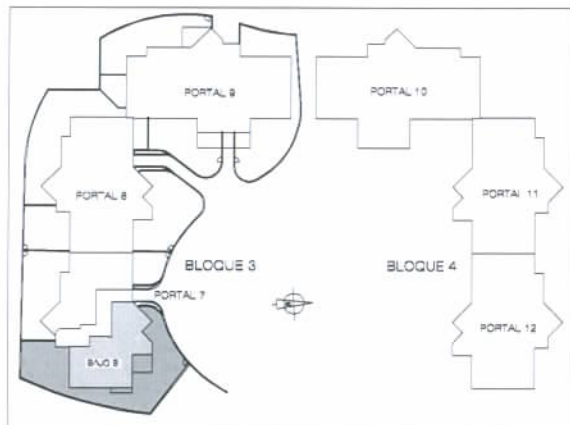

## MODELO 2

BLOQUE 3: PORTAL 7  
Vivienda BAJO B, 4 Dormitorios

Superficie Útil:	348,46 m <sup>2</sup>
Vivienda	130,26 m <sup>2</sup>
Jardín	218,20 m <sup>2</sup>

Superficie Construida:	170,60 m <sup>2</sup>
Vivienda	170,60 m <sup>2</sup>