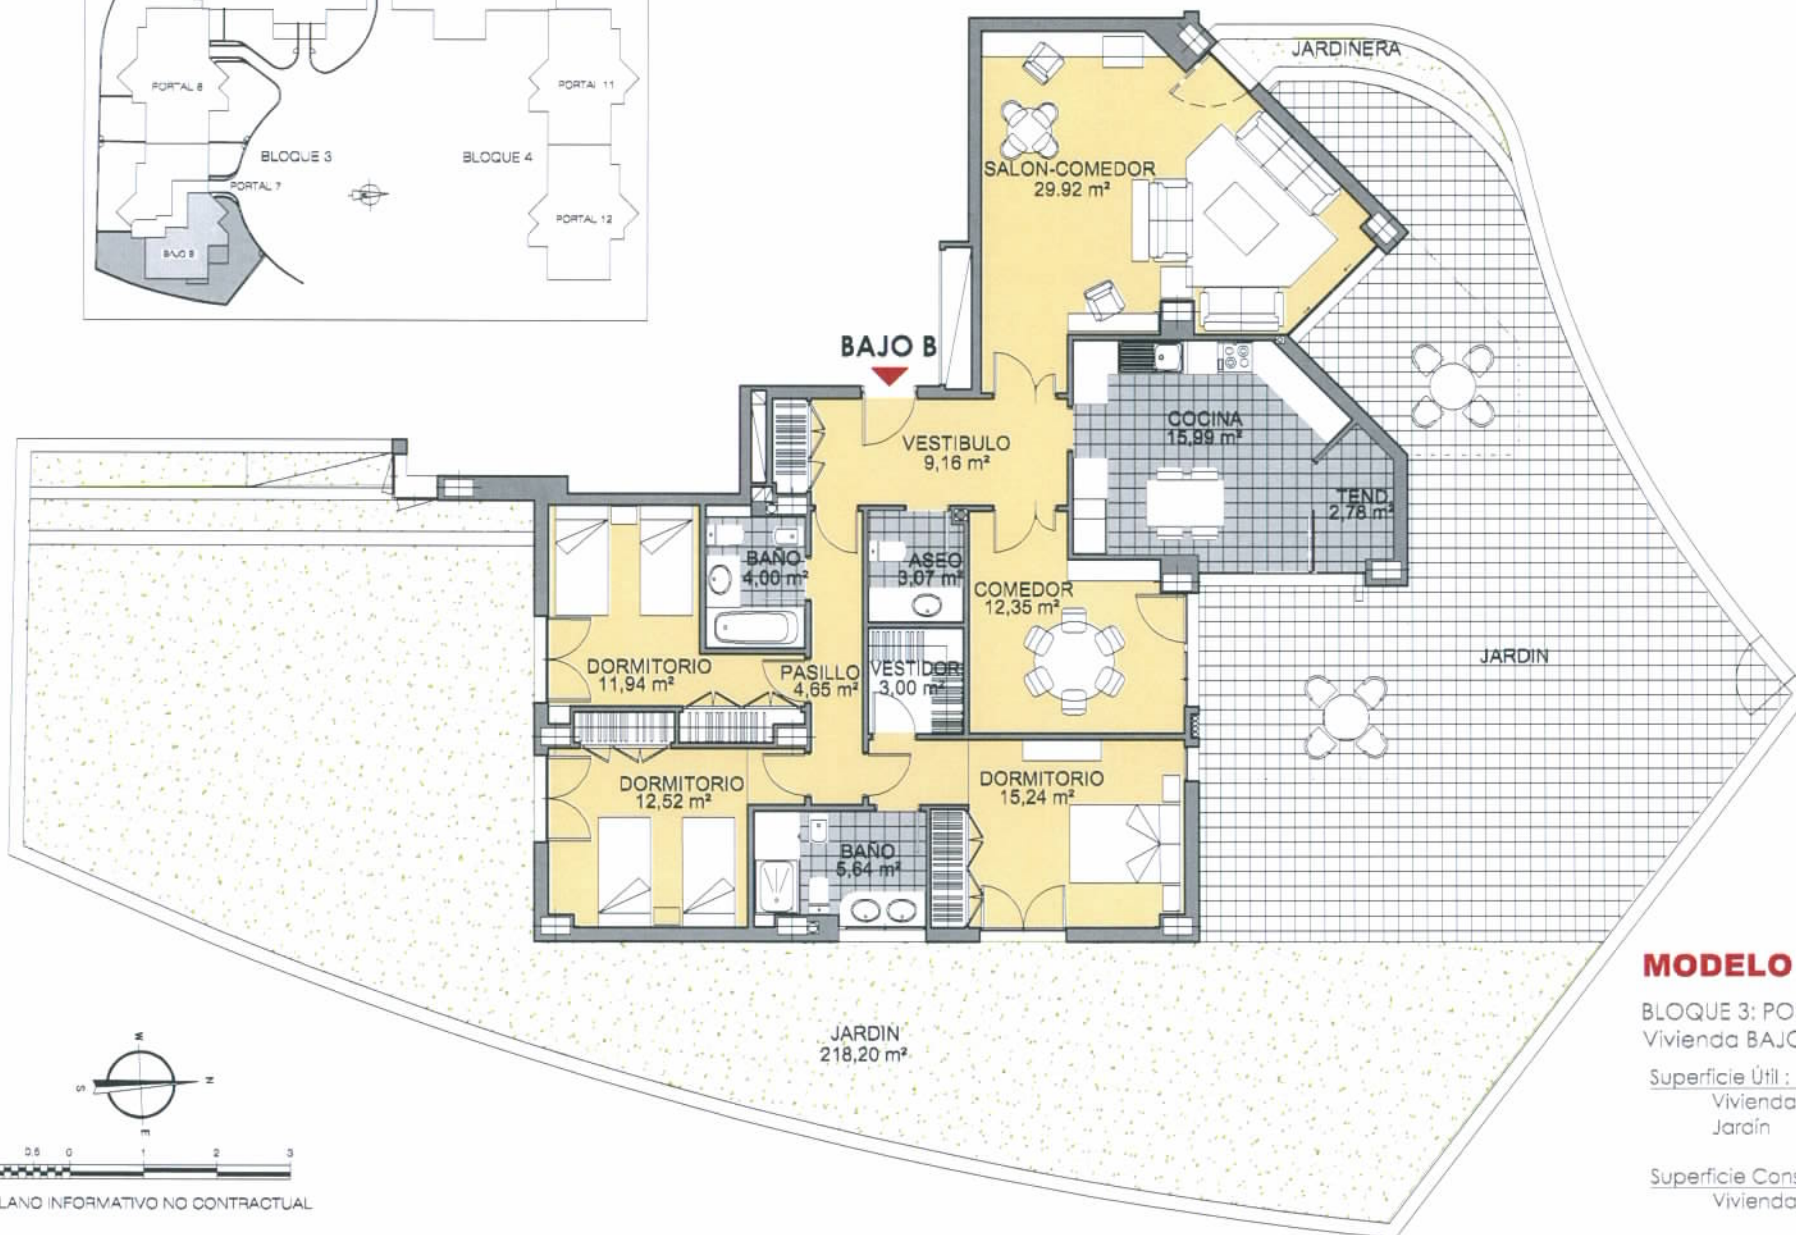

# PINAR DEL MAYORAZGO

BOADILLA DEL MONTE. (MADRID)  
INMOGESTIÓN ÁTICO MAYORAZGO, S.L.

## MODELO 2

BLOQUE 3: PORTAL 7  
Vivienda BAJO B, 4 Dormitorios

Superficie Útil:	348,46 m <sup>2</sup>
Vivienda	130,26 m <sup>2</sup>
Jardín	218,20 m <sup>2</sup>

Superficie Construida:	170,60 m <sup>2</sup>
Vivienda	170,60 m <sup>2</sup>