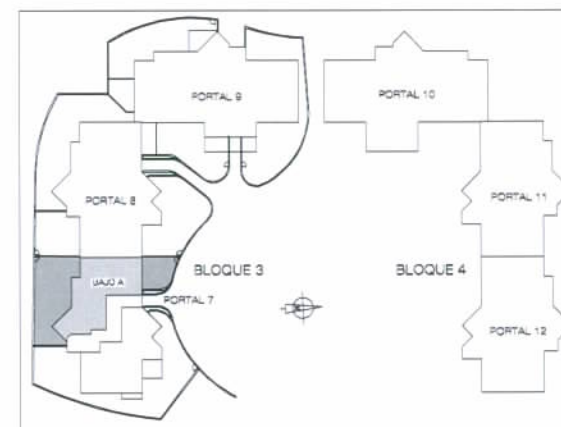

PINAR DEL MAYORAZGO

BOADILLA DEL MONTE. (MADRID)
 INMOGESTIÓN ÁTICO MAYORAZGO, S.L.

◀ **BAJO A**

PLANO INFORMATIVO NO CONTRACTUAL

MODELO 1

BLOQUE 3: PORTAL 7

Vivienda BAJO A. 4 Dormitorios

Superficie Útil :	260,53 m ²
Vivienda	123,62 m ²
Jardín	136,91 m ²

Superficie Construída:	158,43 m ²
Vivienda	158,43 m ²