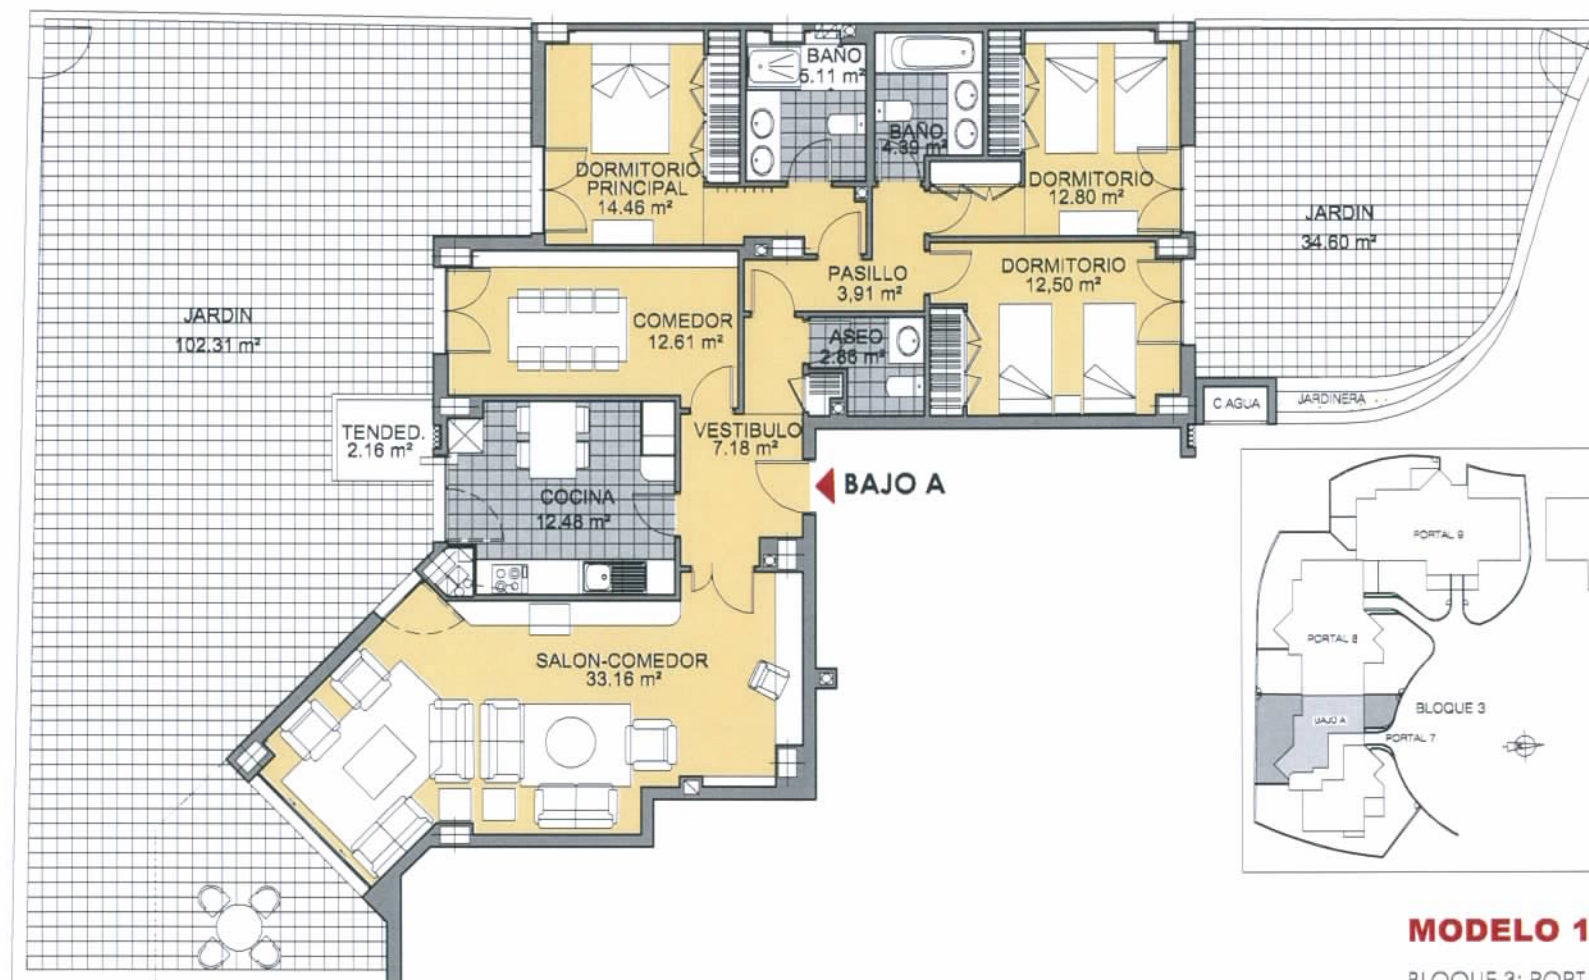

PINAR DEL MAYORAZGO

BOADILLA DEL MONTE. (MADRID)
 INMOGESTIÓN ÁTICO MAYORAZGO, S.L.

◀ **BAJO A**

PLANO INFORMATIVO NO CONTRACTUAL

MODELO 1

BLOQUE 3: PORTAL 7

Vivienda BAJO A. 4 Dormitorios

Superficie Útil :	260,53 m ²
Vivienda	123,62 m ²
Jardín	136,91 m ²

Superficie Construída:	158,43 m ²
Vivienda	158,43 m ²